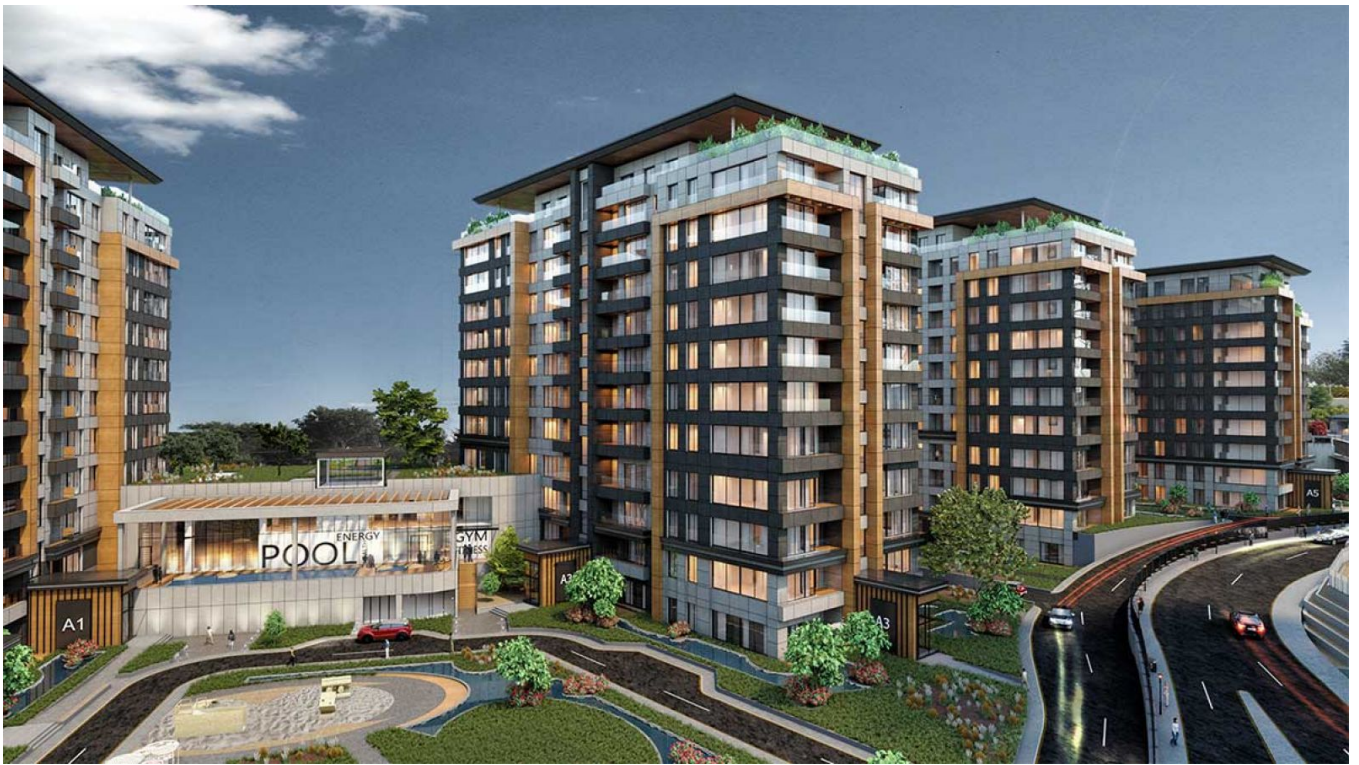

AVRUPA KONUTLARI ÇAMLIVADI

TURKEY / ISTANBUL / KAĞITHANE

Статус проекта:
Завершен/Сдан

Стоимость_пределы:
1,070,000 - 1,600,000 \$

Расположение проекта:
119,000 m²

REALTY GALAXY
Yavuz Sultan Selim Bulvarı
İstanbul / Büyükdere / Büyükdere
Телефон: +90 542-811 80 80
Мобильный телефон: +90 533-382 39 79

İsmail Can
Сотрудник компании
Мобильный телефон: +90 542-811 80 80
Телефон +90 542-811 80 80

Где природа обнимает ваши мечты

Добро пожаловать в Чамлывади: Жизнь в объятиях природы

Введение

Чамлывади — это уникальный проект от Avrupa Konutlari, который объединяет природу и современный стиль жизни. Расположенный в одном из самых перспективных районов европейской части Стамбула, этот проект переосмысляет понятие роскошной жизни. Изящная архитектура, первоклассный дизайн и эксклюзивные удобства создают идеальные условия для тех, кто ценит качество, комфорт и уникальность.

Уникальное расположение: сердце Стамбула

Чамлывади предлагает исключительное местоположение с легким доступом к ключевым точкам города:

- 1 минута до шоссе TEM.
 - 3 минуты до района Маслак.
 - 5 минут до моста Фатих Султан Мехмет.
 - 25 минут до аэропорта Стамбула.
 - 2 минуты до линии Navagaу, соединяющей проект с метро Стамбула.
- Кроме того, проект находится в непосредственной близости от Vадистанбул, одного из самых престижных торгово-развлекательных центров города, где вас ждут мировые бренды, изысканные рестораны и культурные мероприятия.

Жизнь, вдохновленная природой

Проект расположен среди зелёных сосновых лесов, предлагая жителям умиротворённую атмосферу вдали от городского шума. Дизайн Чамлывади интегрирует природу в повседневную жизнь, создавая идеальное место для отдыха и восстановления сил.