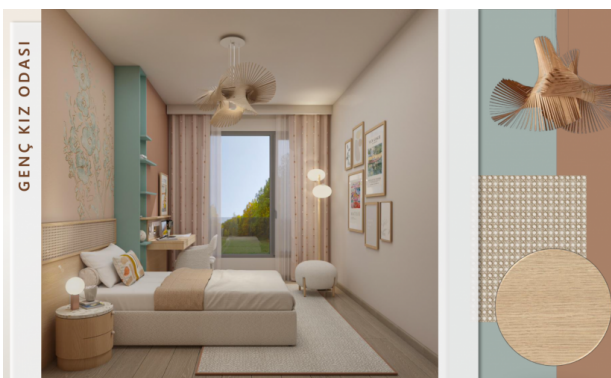

690,000 $

287 m², 5 + 1

Продажа, квартира