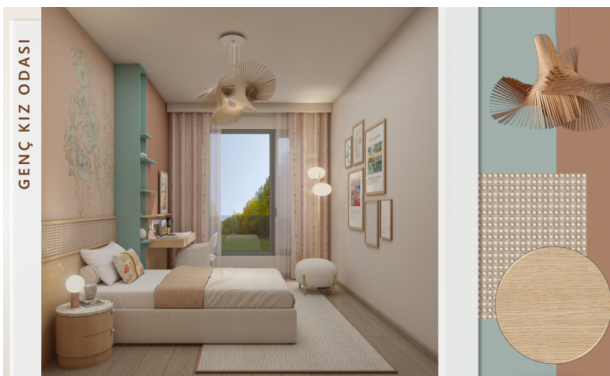

690,000 $

287 m², 5 + 1

Продажа, квартира