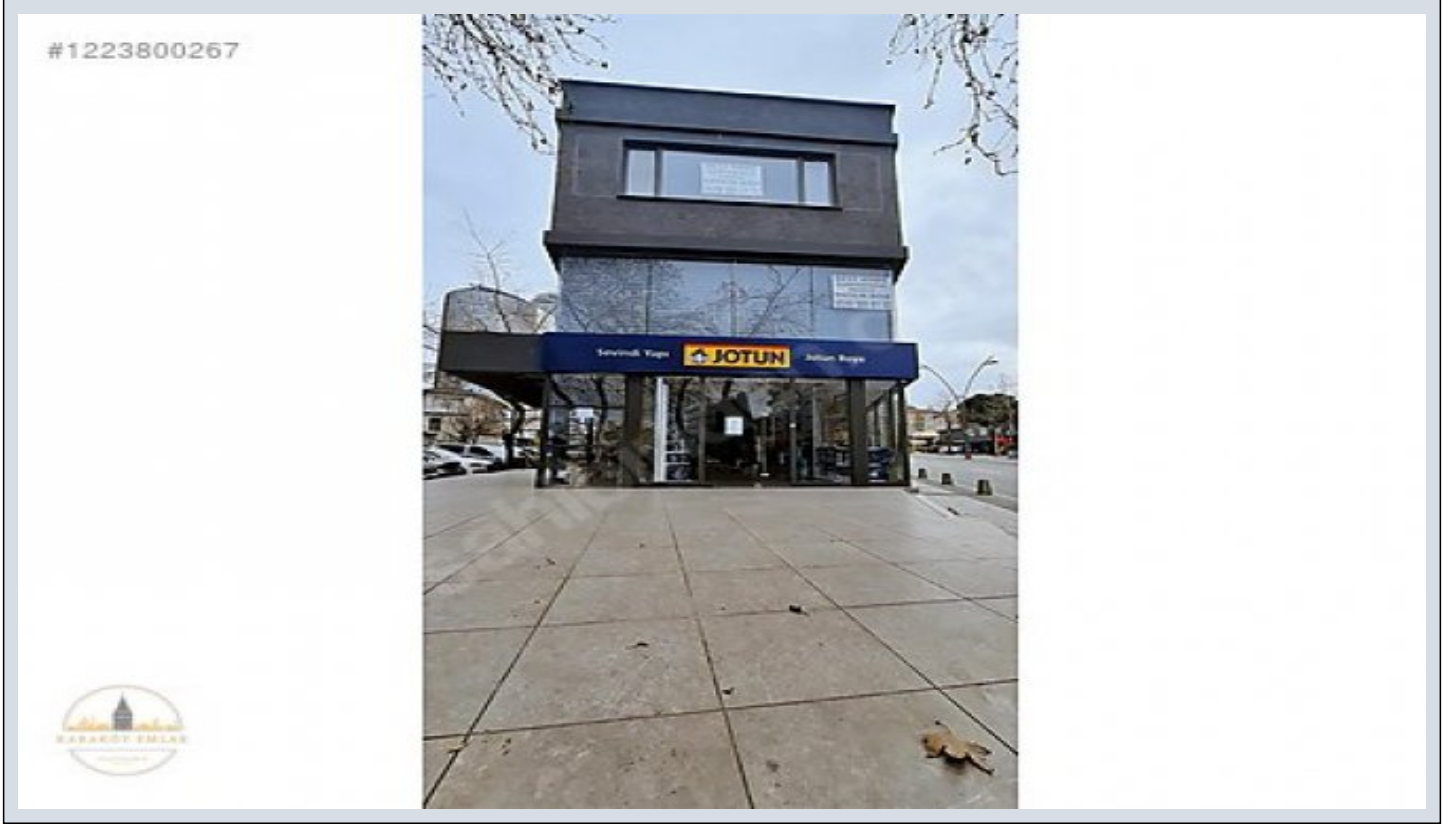

## KARTAL MERKEZDE SPOR CADDESİNDE KİRALIK DÜKKAN İstanbul / Beyoğlu

Аренда - Магазин 215,000 TL | 170 m2 İstanbul / Beyoğlu

Комната : 3  
Статус объекта : Вторичное  
Статус использования : Пустой(ая)  
Этаж : Фундамент  
Отопление : Кондиционер  
Год постройки : 2009  
Направление/сторона : Восток  
Юг  
Запад  
ежемесячн.платежи за обслуживание) : 0 TL  
Title Deed - Area No : 136  
Title Deed - Parcel No : 14

KARTAL`DA MERKEZİ KONUMDA, EN İŞLEK CADDELERİNDEN OLAN SPOR CADDESİ ÜZERİNDE BAHÇELİ KULLANIMLI, ÜÇ CEPHELİ , ŞEREFİYE DEĞERİ YÜKSEK, MÜSTAKİL İKİ KATLI MAĞAZA & DÜKKAN KARTALDA SAHİLE 800 METRE, E-5 & KARTAL KÖPRÜSÜ, METRO YA 1.8 KM MESAFEDİR. KARTALIN YAYA VE ARAÇ TRAFİĞİNİN EN İŞLEK VE HAREKETLİ CADDESİNDE YER ALMAKTADIR. GİRİŞ ZEMİN KATI 85m2 + 1. KATI 85m2 + ÖN BAHÇE KULLANIMI 50m2 + 10 ARAÇLIK AÇIK OTOYERİ ALANI MEVCUTTUR. DÜKKANIMIZ, KURUMSAL FİRMALARA, ÜÇ TARAFI AÇIK, ÖN BAHÇE KULLANIMLI ; GIDA,CAFE, RESTORAN&LOKANTA, TABACCO&TEKEL ECZANE, ZÜCCACİYE, TEKNOLOJİ&BİLİŞİM, GİYİM&AYAKKABI vS. HER TÜRLÜ PARAKENDE SATIŞ MAĞAZALARI, GÜZELLİK VE BAKIM MERKEZİ GİBİ HER TÜRLÜ İŞ KOLLARINA UYGUNDUR. Bu ilan Emlak Asistanım CRM Programı tarafından otomatik entegre edilmiştir.\*