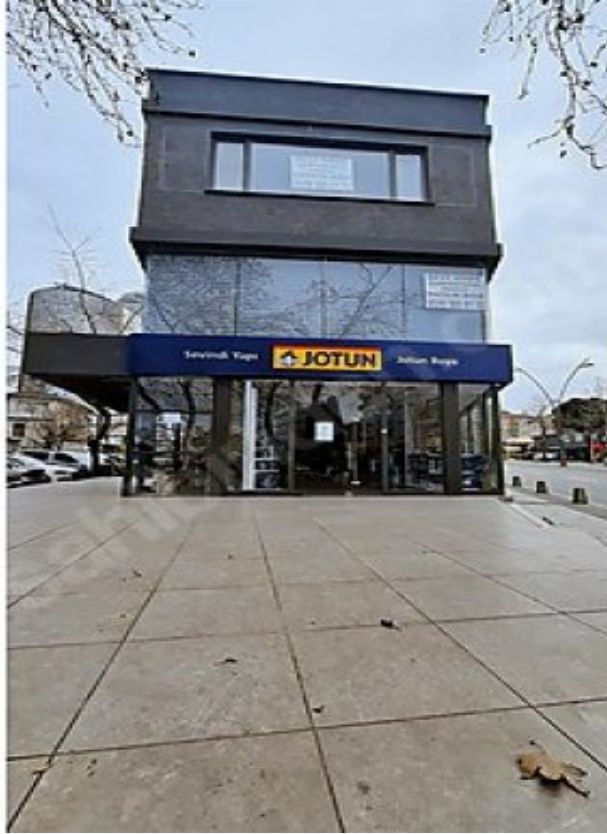

Номер объявления:f-752574-524 Порядковый номер:598221

#1223800267