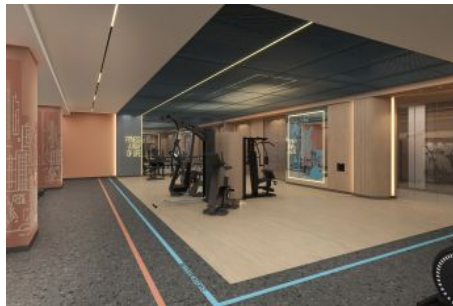

Номер объявления: f-494589-1255