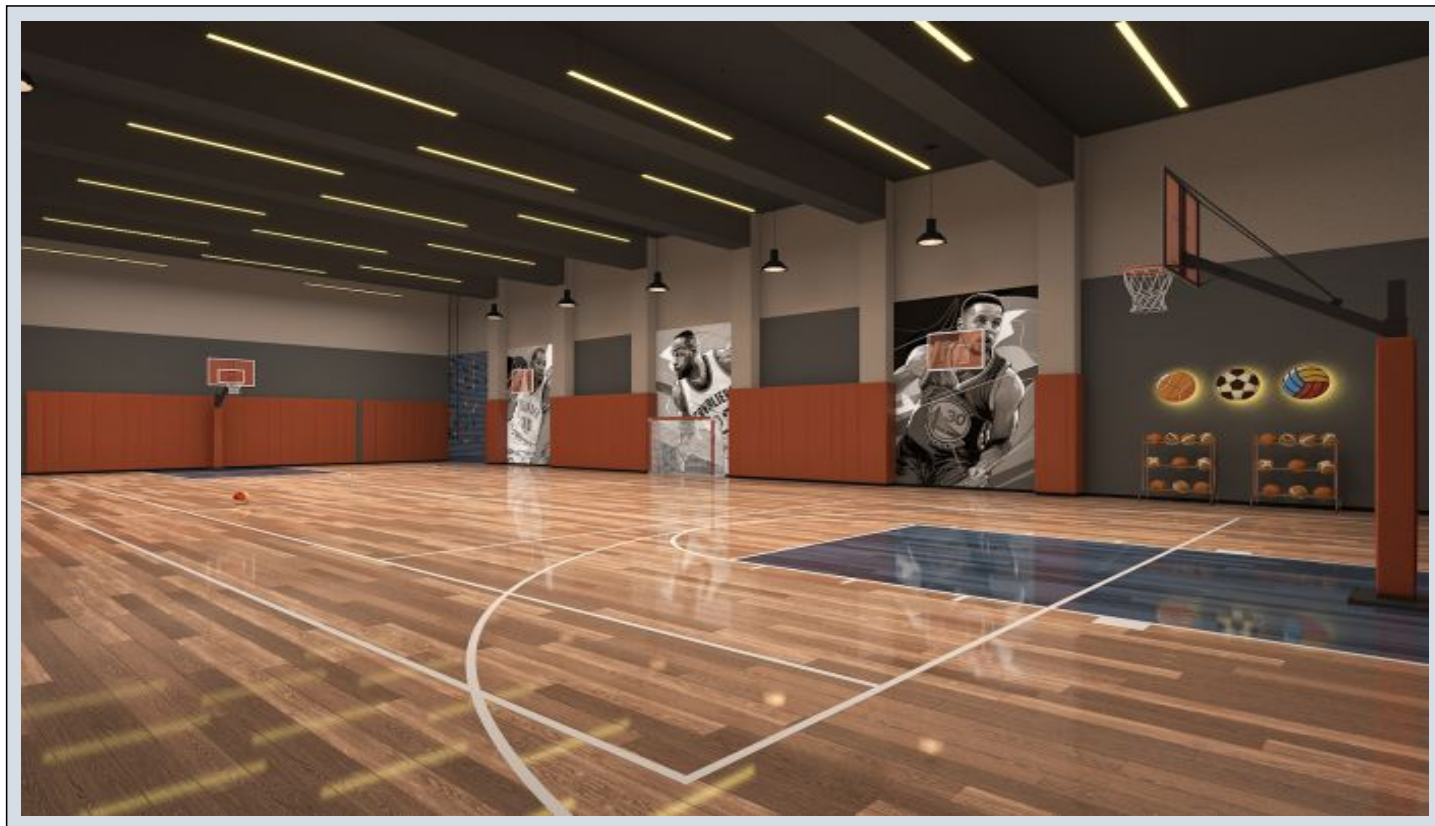

Next Level Kemer - 5.5+1 Istanbul / Eyüp

Продажа - квартира 79,780,000 TL | 338 m2 Istanbul / Eyüp

Кол-во комнат : 5
Кол-во гостиных : 2
Кол-во ванных комнат : 3
Тип объекта : Квартира
Статус объекта : Новый(ая)
Статус использования : Пустой(ая)