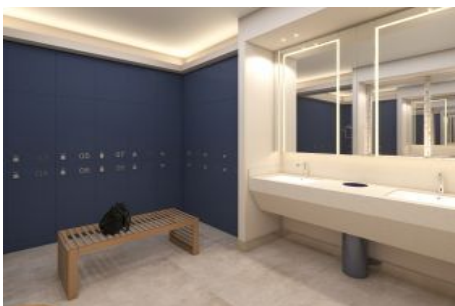

Büyükcçekmece /

Büyükcçekmece

34528 , Istanbul

Номер объявления: f-494589-1254

Номер объявления:f-494589-1254

B BLOK / 1.KAT 2,5+1 (C1)

NO: 15

2,5+1	NET
1. SALON	34,74 m ²
2. ANTRE	8,46 m ²
3. KORIDOR	5,26 m ²
4. MUTFAK	13,81 m ²
5. EBEVEYN YATAK ODASI	13,65 m ²
6. GIYINME ODASI	3,86 m ²
7. YATAK ODASI	12,12 m ²
8. ÇALIŞMA ODASI	8,33 m ²
9. EBEVEYN BANYO	3,25 m ²
10. BANYO	3,63 m ²
11. ÇAMAŞIR ODASI/DOLABI	0,82 m ²
KAPALI NET ALAN	107,93 m²
BALKON	11,89 m²
SATIŞA ESAS BRÜT ALAN	156,02 m²
DEPO TAHSİS	5,97 m²
BRÜT KULLANIM ALAN	161,99 m²