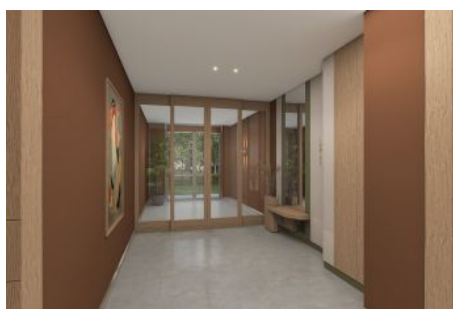

Номер объявления:f-494589-1253