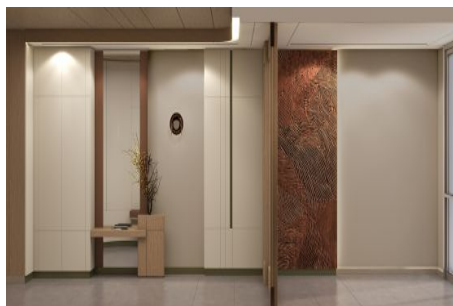

Büyükkçekmece /

Büyükkçekmece

34528 , Istanbul

Номер объявления: f-494589-1253

Номер обявления:f-494589-1253

G BLOK / ZEMİN KAT 4,5+1 (A4)

NO: 10

4,5+1	NET
1. SALON	41,82 m ²
2. MÜTFAK	12,12 m ²
3. KORİDÖR	10,00 m ²
4. ANTRE	7,11 m ²
5. EBEVEYN YATAK ODASI	19,68 m ²
6. GİYİME ODASI	6,50 m ²
7. YATAK ODASI 1	11,40 m ²
8. YATAK ODASI 2	12,10 m ²
9. YATAK ODASI 3	12,26 m ²
10. YARDIMCI ODASI	4,25 m ²
11. ÇAMAŞIR ODASI/DOLABI	0,60 m ²
12. EBEVEYN BANYO	4,55 m ²
13. BANYO	3,68 m ²
14. YARDIMCI ODASI BANYO	2,79 m ²
15. WC	3,53 m ²