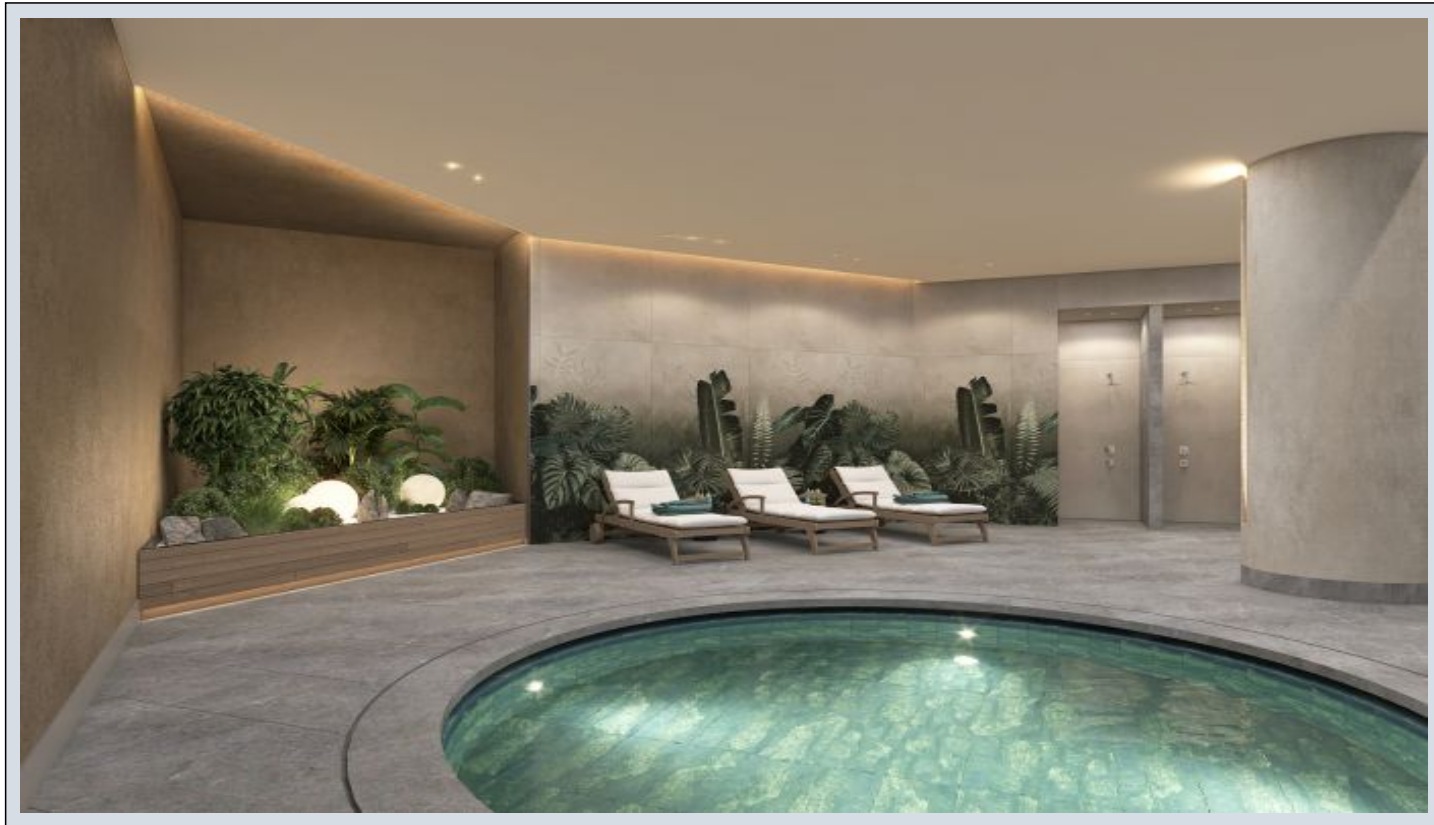

Next Level Kemer - 4.5+1 Istanbul / Eyüp

Продажа - квартира 58,595,000 TL | 229 m2 Istanbul / Eyüp

Кол-во комнат : 4
Кол-во гостиных : 2
Кол-во ванных комнат : 3
Тип объекта : Квартира
Статус объекта : Новый(ая)
Статус использования : Пустой(ая)