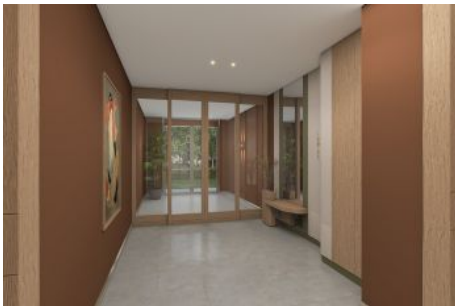

Номер обявления: f-494589-1253