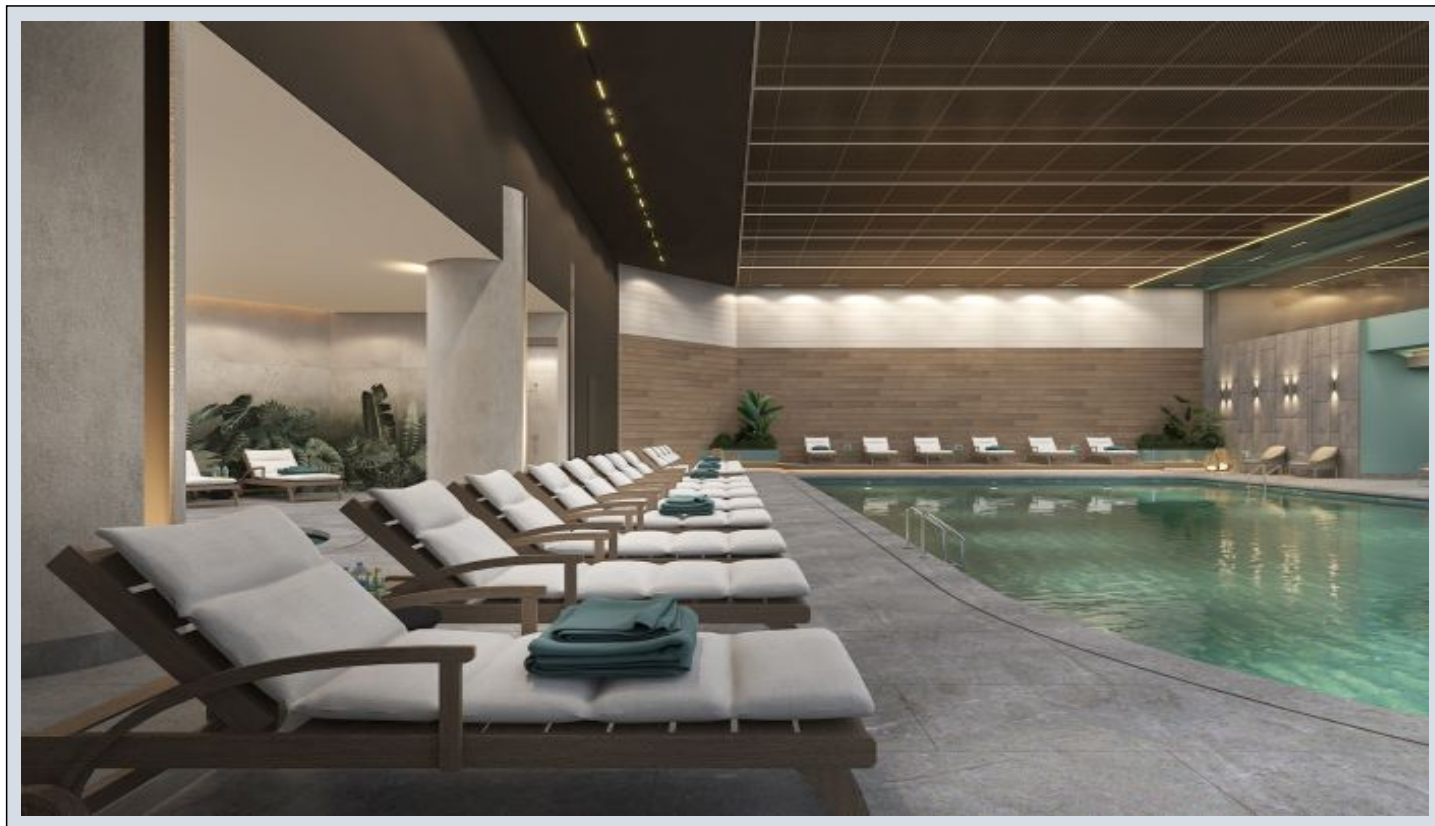

Next Level Kemer - 4.5+1 Istanbul / Eyüp

Продажа - квартира 58,595,000 TL | 229 m2 Istanbul / Eyüp

Кол-во комнат : 4
Кол-во гостиных : 2
Кол-во ванных комнат : 3
Тип объекта : Квартира
Статус объекта : Новый(ая)
Статус использования : Пустой(ая)