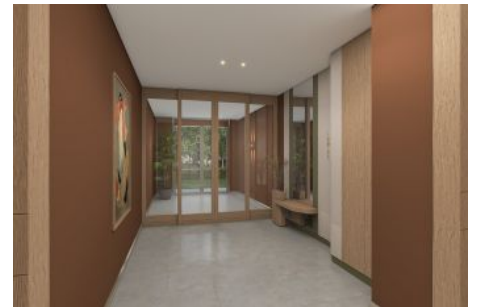

Номер объявления:f-494589-1251