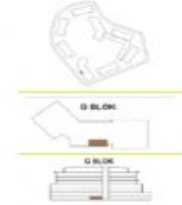

G BLOK / 2. BODRUM KAT 2+1 (A2-2)

NO: 03

2+1	NET
1. SALON+MUTFAK	32,71 m²
2. ANTRE	3,45 m²
3. KORIDOR	3,34 m²
4. EBEVEYN YATAK ODASI	15,21 m²
5. GYIYME ODASI	3,53 m²
6. YATAK ODASI	12,15 m²
7. EBEVEYN BANYO	3,66 m²
8. BANYO	3,60 m²
9. CAMAŞIR ODASI/DOLABI	1,24 m²
KAPALI NET ALAN	78,89 m²
VERANDA	27,19 m²
SATIŞA ESAS BRÜT ALAN	138,74 m²
BAHCE	50,29 m²
DEPO TAHSİS	5,91 m²
BRÜT KULLANIM ALAN	194,94 m²