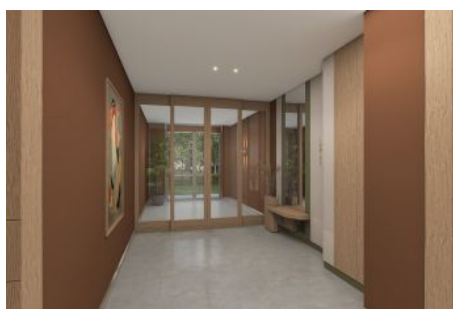

Номер объявления:f-494589-1251