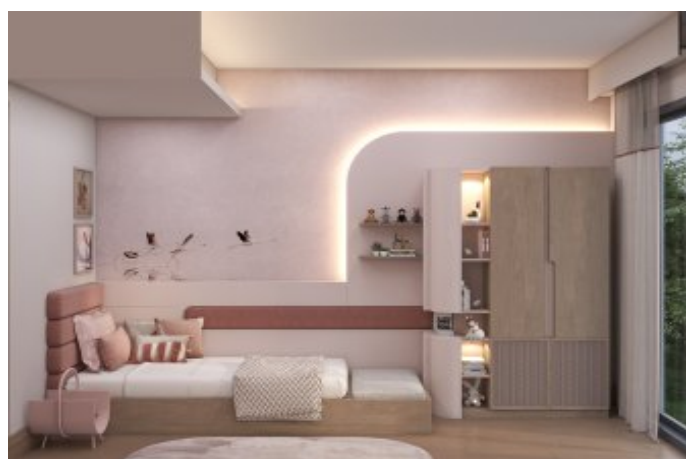

Номер объявления: f-494589-1251