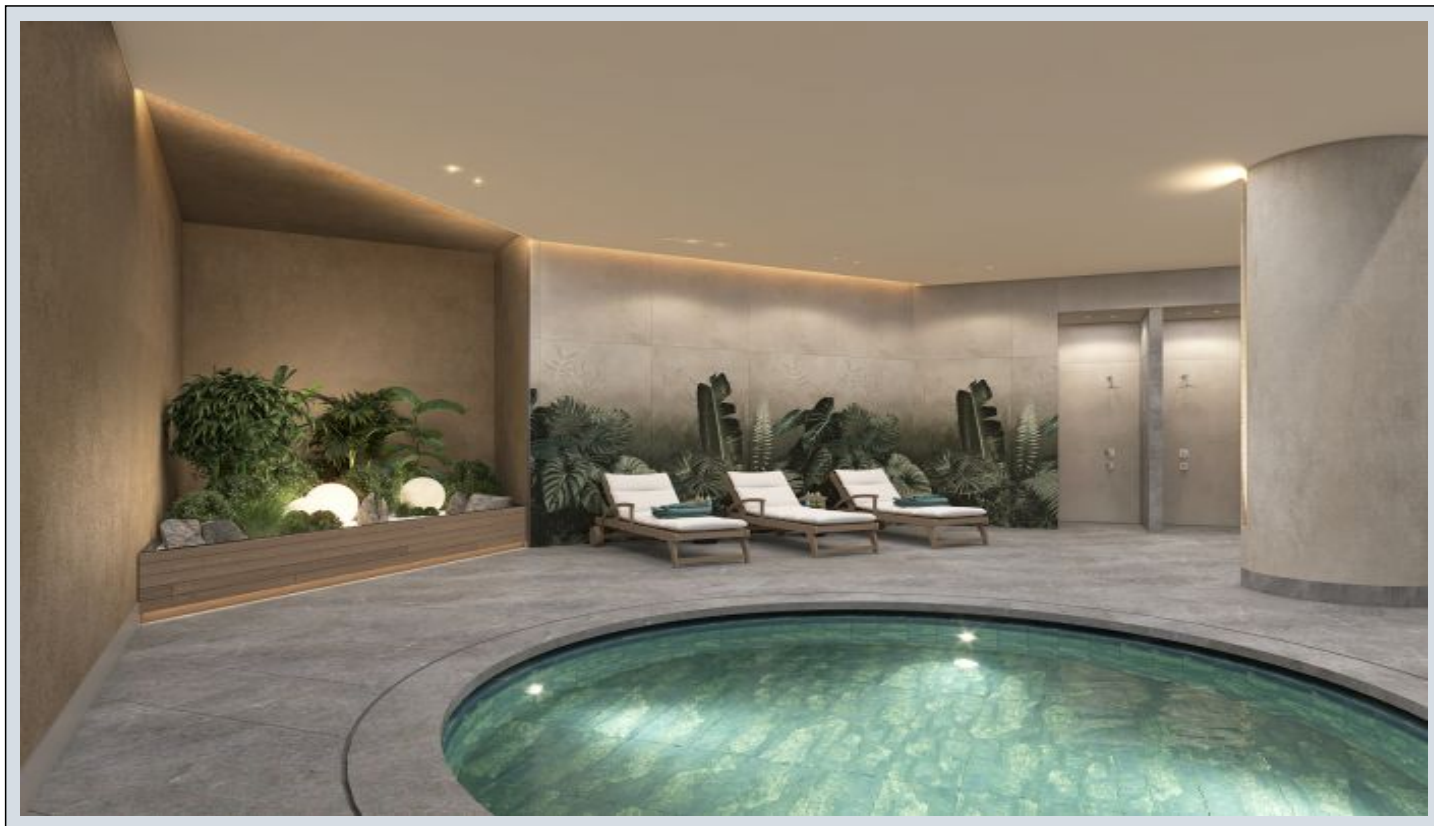

Next Level Kemer - 2+1 Istanbul / Eyüp

Продажа - квартира 27,508,000 TL | 112 m2 Istanbul / Eyüp

Кол-во комнат : 2
Кол-во гостиных : 1
Кол-во ванных комнат : 1
Тип объекта : Квартира
Статус объекта : Новый(ая)
Статус использования : Пустой(ая)