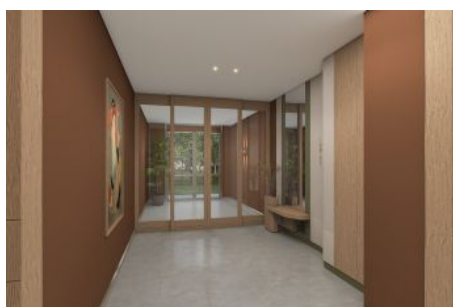

Номер объявления:f-494589-1251