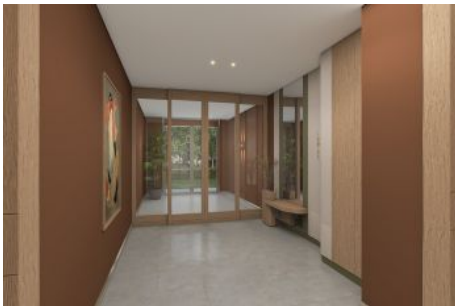

Номер объявления: f-494589-1251