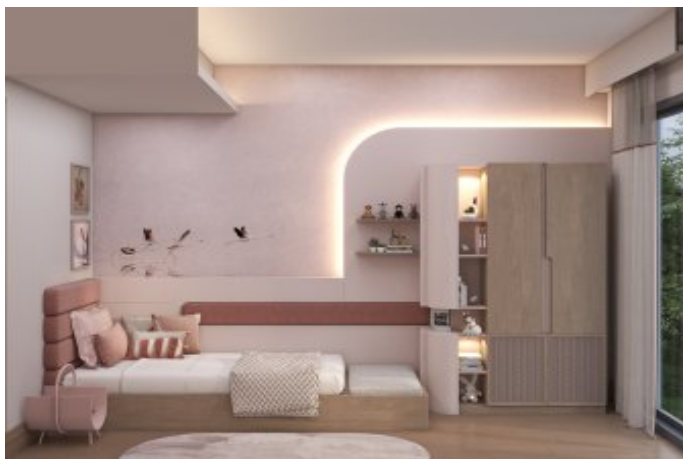

Номер объявления:f-494589-1251