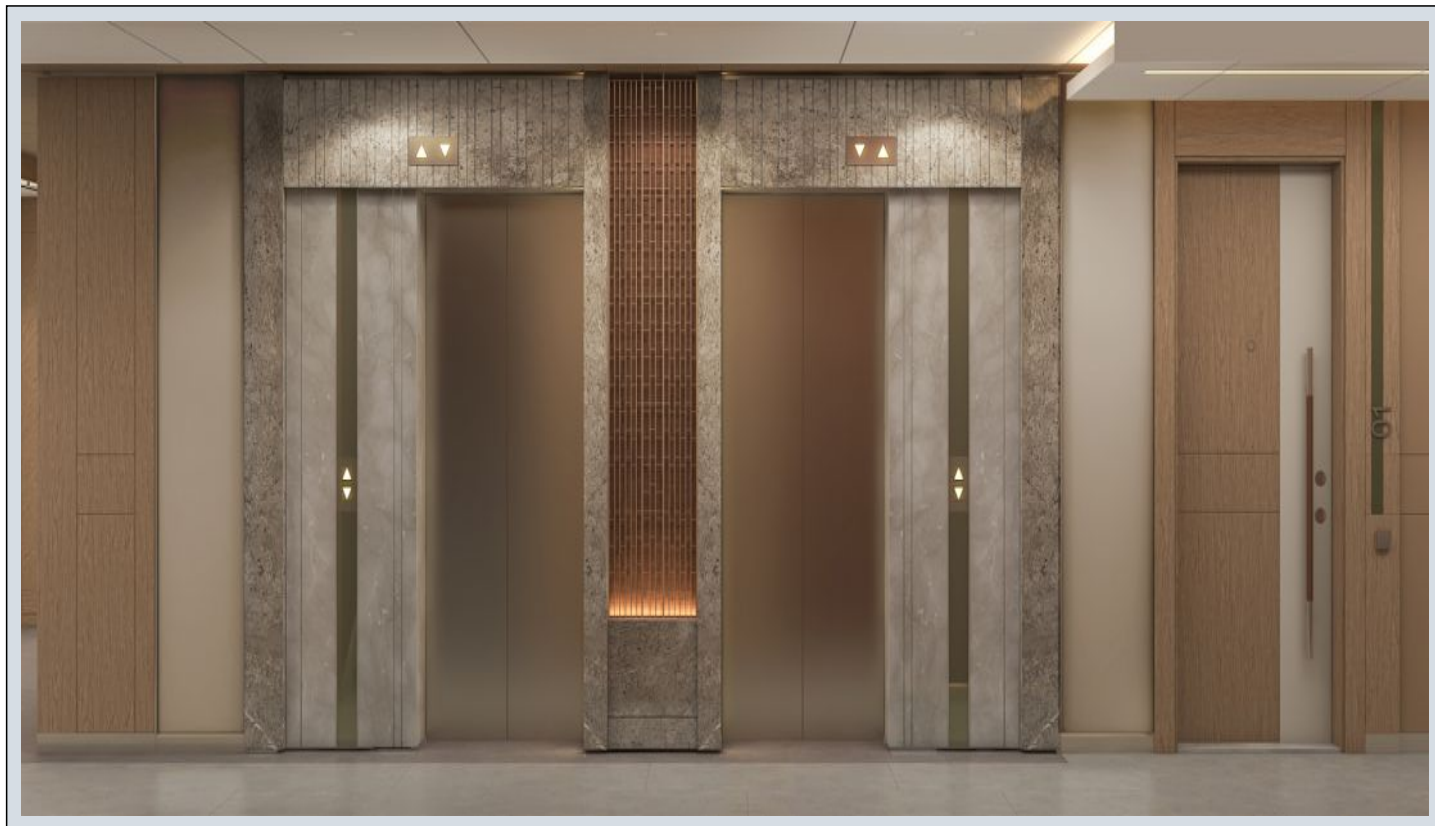

Next Level Kemer - 2+1 Istanbul / Eyüp

Продажа - квартира 27,508,000 TL | 112 m2 Istanbul / Eyüp

Кол-во комнат : 2
Кол-во гостиных : 1
Кол-во ванных комнат : 1
Тип объекта : Квартира
Статус объекта : Новый(ая)
Статус использования : Пустой(ая)