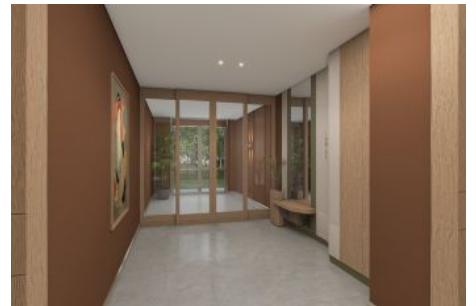

Номер объявления: f-494589-1250