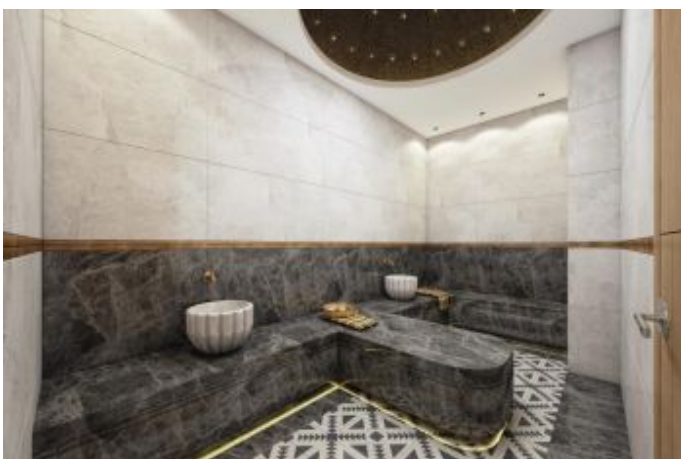

Büyükcçekmece /

Büyükcçekmece

34528 , Istanbul

Номер объявления: f-494589-1248

KARDEN

DAİRE TİPİ **3+1** **A2**

Giriş Holü	5,02 m ²
Salon	36,55 m ²
Mutfak	13,15 m ²
Genel Banyo	3,78 m ²
Koridor	8,81 m ²
Çamaşır Odası	2,04 m ²
Yatak Odası	8,59 m ²
Yatak Odası	10,14 m ²
Ebeveyn Suiti	21,86 m ²
Ebeveyn Banyo	4,08 m ²
Balkon	4,58 m ²
Balkon	3,04 m ²
Balkon	2,36 m ²