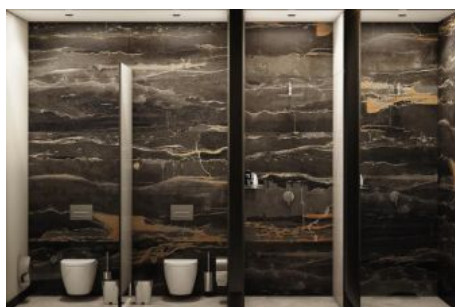

Номер объявления: f-494589-1247