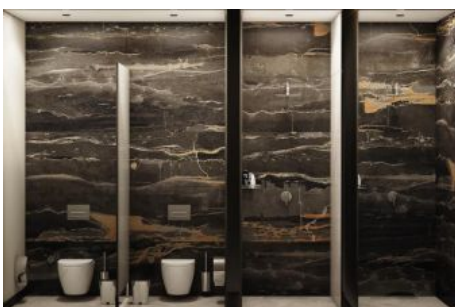

## KARDEN

DAİRE TİPİ	<b>2+1</b>	<b>C1</b>
------------	------------	-----------

Giriş Holü	5,83 m <sup>2</sup>
Salon	24,29 m <sup>2</sup>
Mutfak	9,03 m <sup>2</sup>
Banyo	3,73 m <sup>2</sup>
Koridor	3,07 m <sup>2</sup>
Çamaşır Odası	0,66 m <sup>2</sup>
Yatak Odası	8,74 m <sup>2</sup>
Ebeveyn Yatak Odası	13,58 m <sup>2</sup>
Ebeveyn Banyo	4,38 m <sup>2</sup>
Balkon	2,56 m <sup>2</sup>