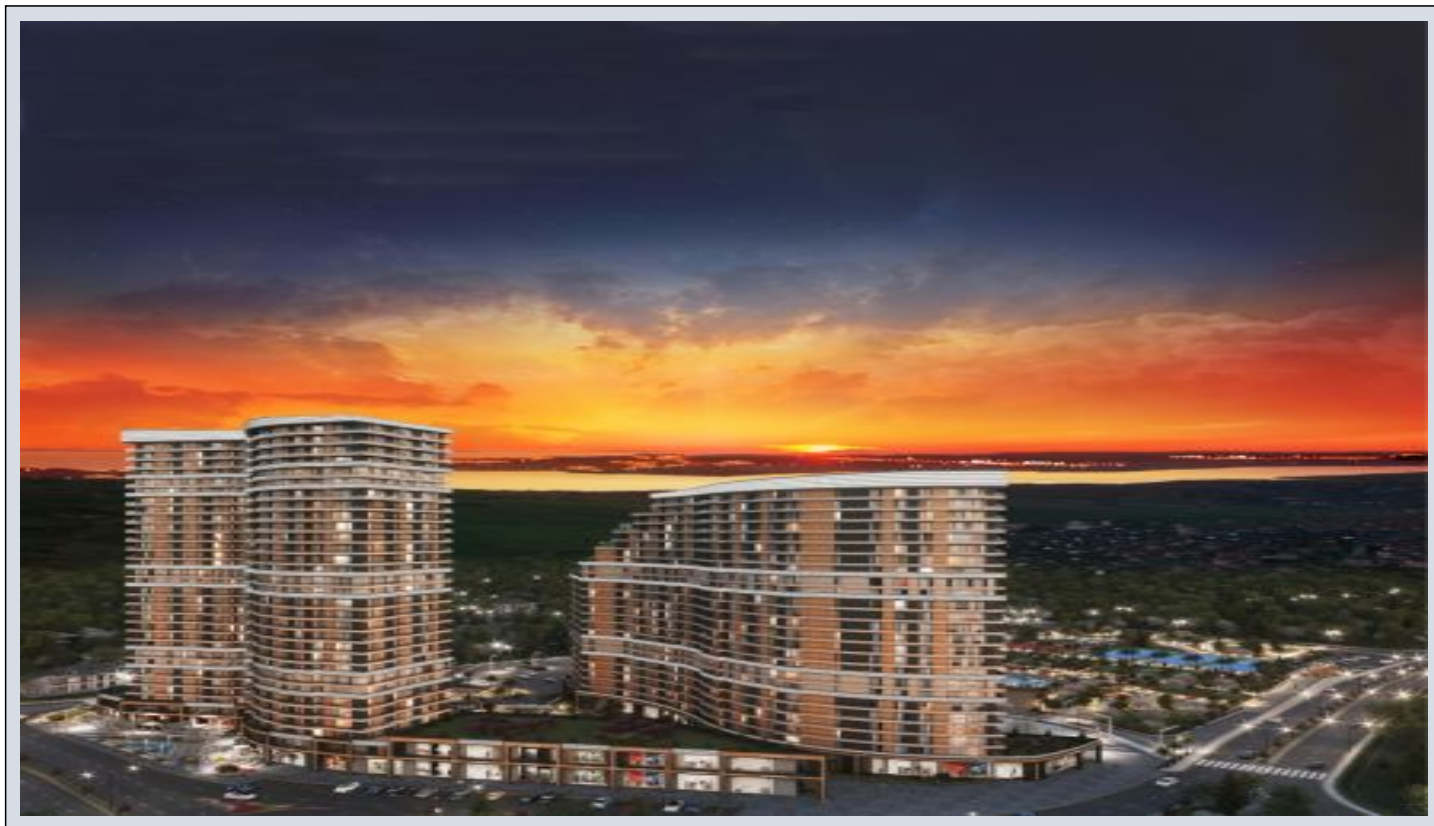

Demir Life - 3+1 Istanbul / Büyükçekmece

Продажа - квартира 592,000 \$ | 161 m2 Istanbul / Büyükçekmece

Кол-во комнат : 3
Кол-во гостиных : 1
Кол-во ванных комнат : 2
Тип объекта : Квартира
Статус объекта : Новый(ая)
Статус использования : Пустой(ая)
Отопление : Центральное отопление (со счетчиком индивидуального потребления)