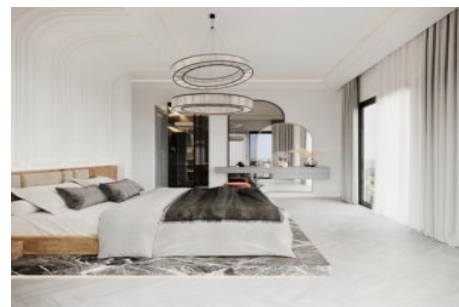

Номер обявления: f-494589-1219