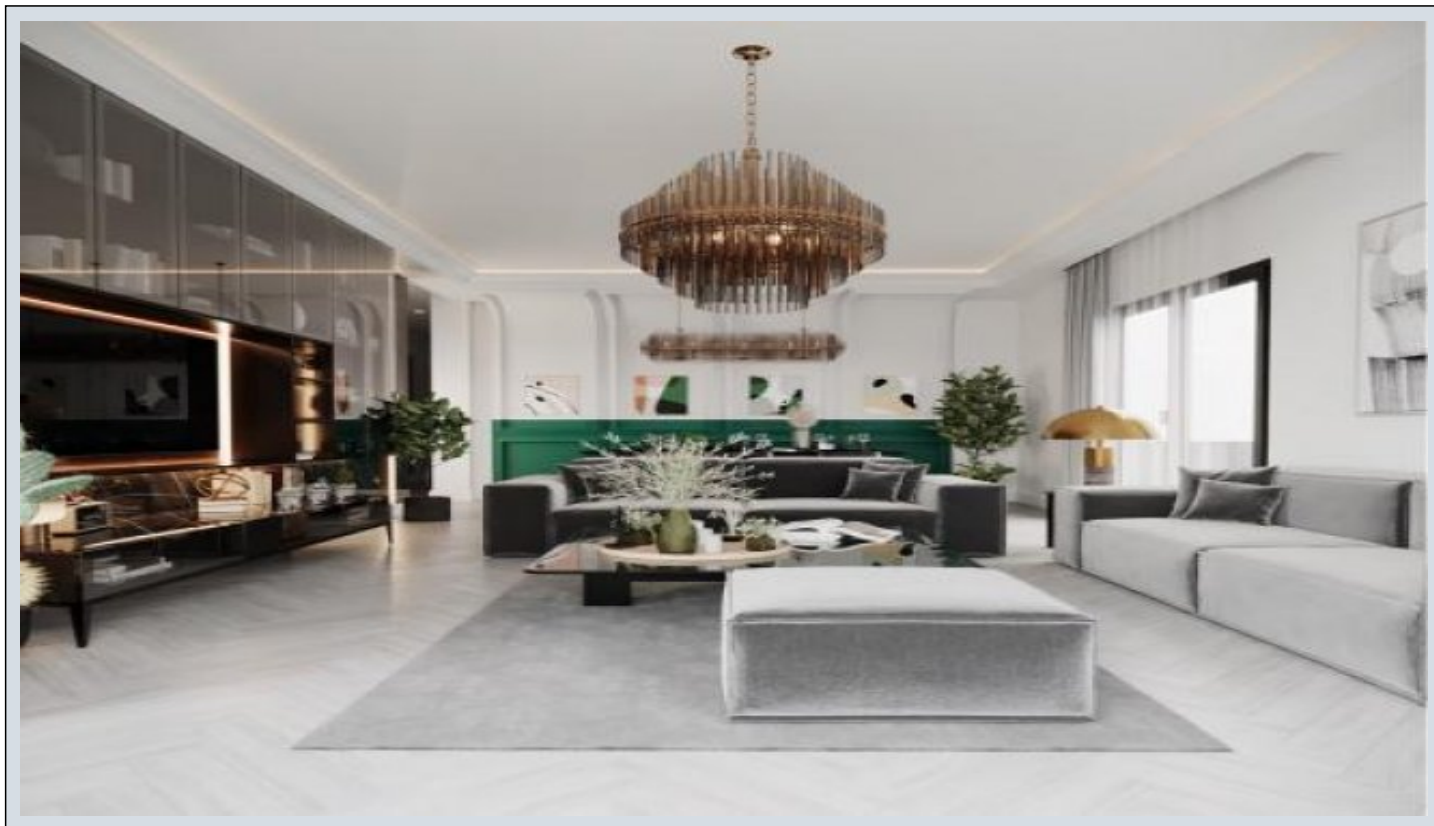

Dora Hill 2 - 3+1 Дуплекс с садом Kocaeli / İzmit

Продажа - квартира 283,000 \$ | 186 m2 Kocaeli / İzmit

Кол-во комнат : 3
Кол-во гостиных : 1
Кол-во ванных комнат : 2
Тип объекта : Garden Duplex
Статус объекта : Новый(ая)
Статус использования : Пустой(ая)
Отопление : Центральное отопление (со счетчиком индивидуального потребления)