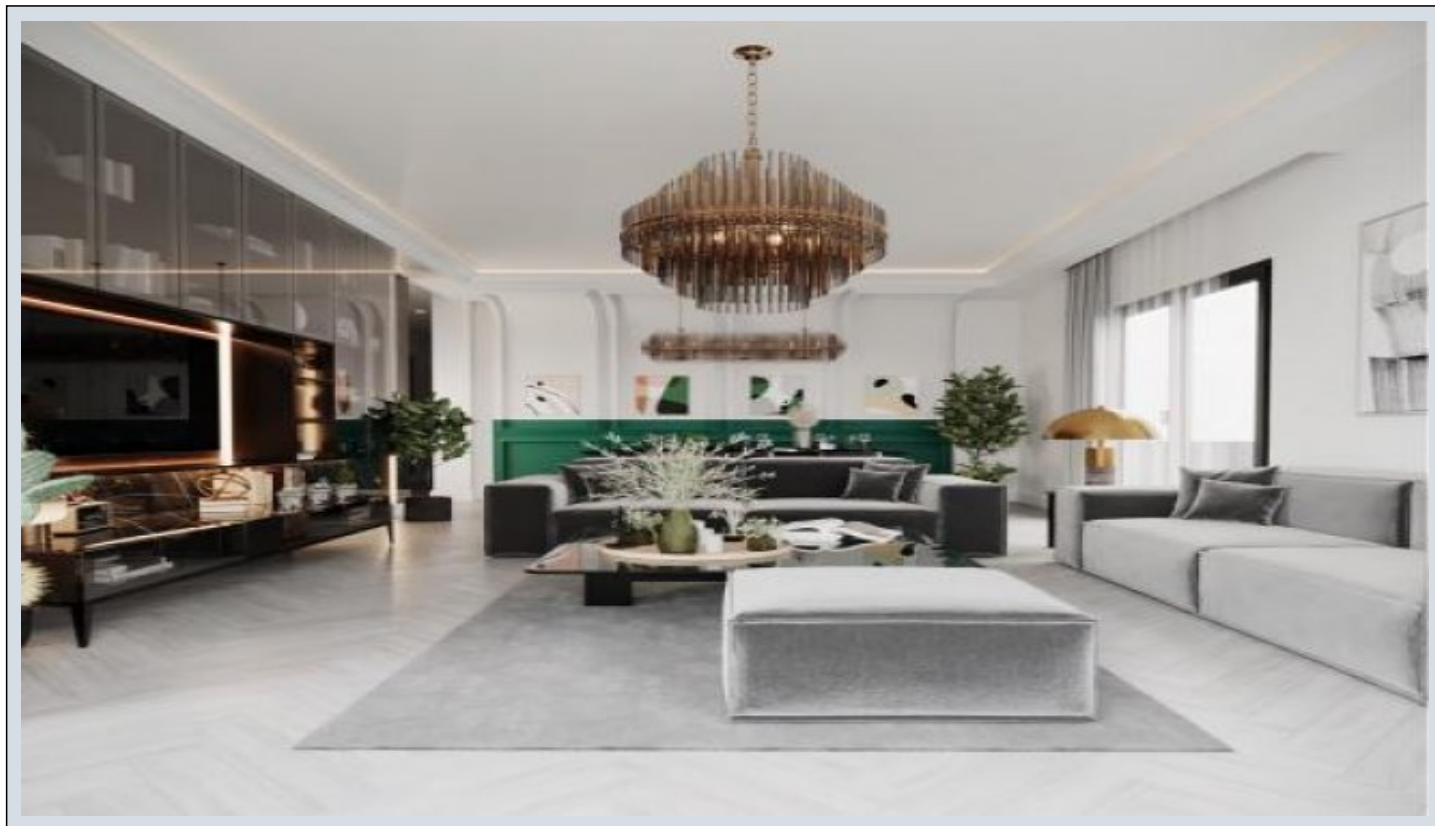

Dora Hill 2 - 3+1 Дуплекс с садом Kocaeli / İzmit

Продажа - квартира 283,000 \$ | 186 m2 Kocaeli / İzmit

Кол-во комнат : 3
Кол-во гостиных : 1
Кол-во ванных комнат : 2
Тип объекта : Garden Duplex
Статус объекта : Новый(ая)
Статус использования : Пустой(ая)
Отопление : Центральное отопление (со счетчиком индивидуального потребления)