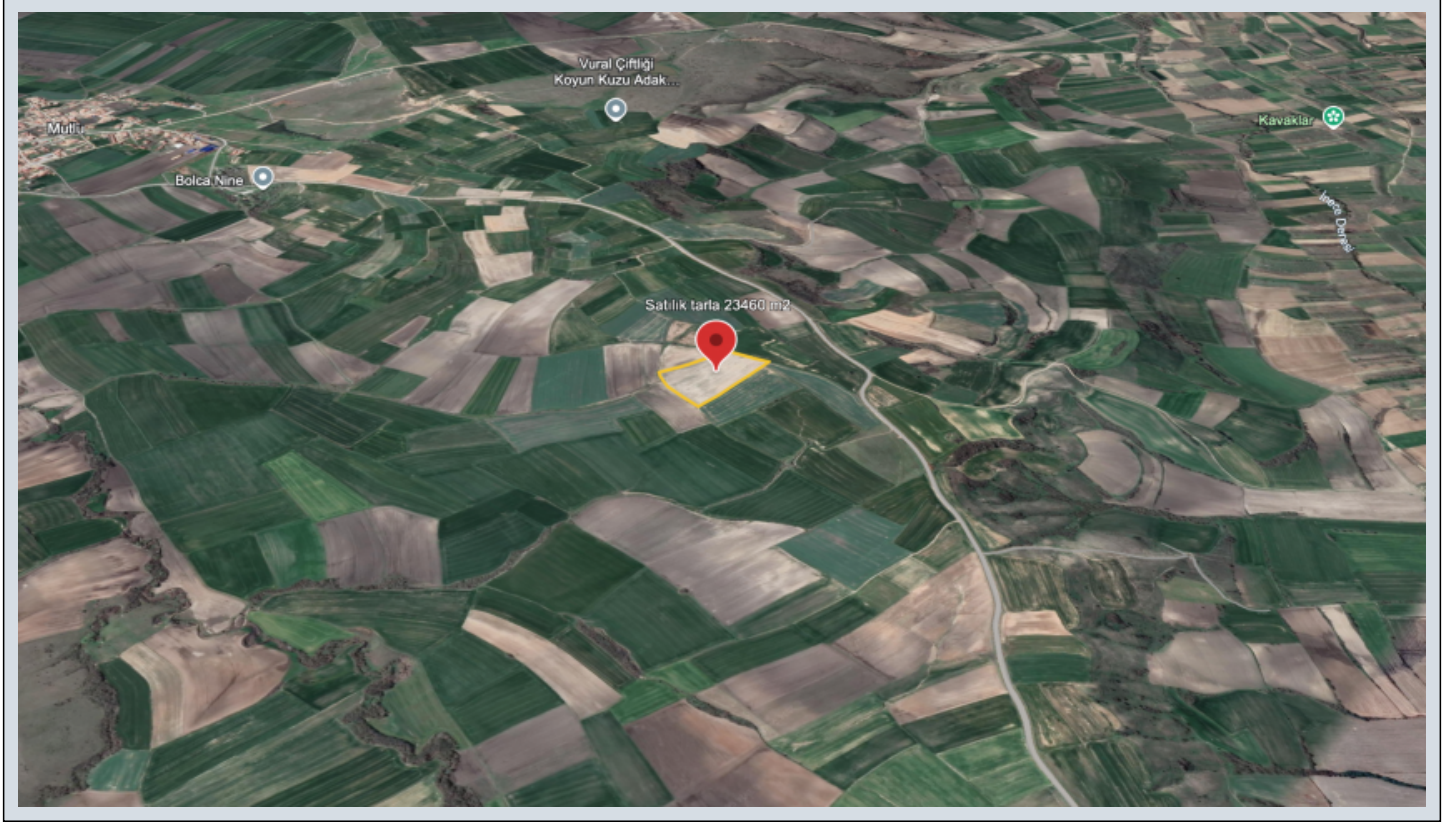

İlan No:f-321780-2244

Kırklareli Babaeski Mutlu Köyü Yatırımlık Tarla Kırklareli / Babaeski

Продажа - Поле 2,950,000 TL | 23,469 m2 Kırklareli / Babaeski

Жилищный статус : Нет
обмен : Нет
Возможен обмен : Да
: Нет
месторасположение : Kofalca
Транспорт : Var
Title Deed - Area No : 104
Title Deed - Parcel No : 94

İlan No:f-321780-2244

Kırklareli Babaeski İlçesi Mutlu Köyü Sınırları içinde Satılık 23,470 m2 Tek Tapu Fiyatı Çok Uygun fiyata satılık Tarla Tarım arazisi olarak verimlik topraklara yatırım yapın kazanırsınız.Görmek için önceden Randevu alınız._____

İlan No:f-321780-2244

Özellik Bilgi	
Çiftlik Alanı	23460 m2
İl	Kütahya
İlçe	Bakacaklı
Mahalle/Köy	Kutuluca
Harita Alanı	16000 m2
Ada	104
Parçesi	84
Taahhüt	23.460 m2
Yatırım	Tarık
Statüsü	Çiftlik
Çevre	Alın
Yatırım Türü	Alın
Yatırım	23.460 m2