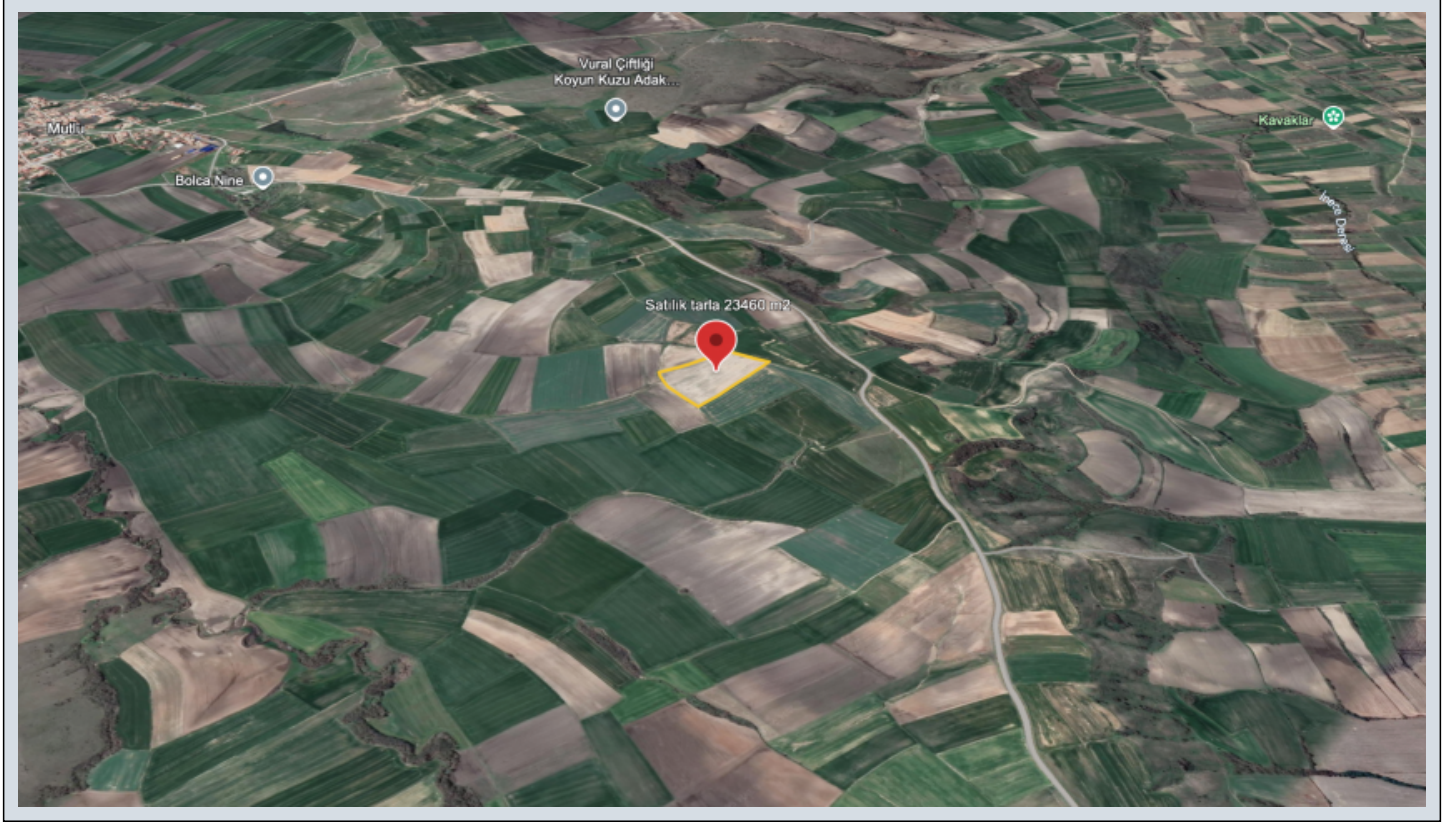

Advert No:f-321780-2244

Kırklareli Babaeski Mutlu Köyü Yatırımlık Tarla Kırklareli / Babaeski

Продажа - Поле 2,950,000 TL | 23,469 m2 Kırklareli / Babaeski

Жилищный статус : Нет
обмен : Нет
Возможен обмен : Да
: Нет
месторасположение : Kofalca
Транспорт : Var
Title Deed - Area No : 104
Title Deed - Parcel No : 94

Advert No:f-321780-2244

Kırklareli Babaeski İlçesi Mutlu Köyü Sınırları içinde Satılık 23,470 m2 Tek Tapu Fiyatı Çok Uygun fiyata satılık Tarla Tarım arazisi olarak verimlik topraklara yatırım yapın kazanırsınız.Görmek için önceden Randevu alınız._____

Advert No:f-321780-2244

Özellik Bilgi	
Çiftlik Alanı	23460 m2
İl	Kütahya
İlçe	Bakacaklı
Mahalle/Köy	Kutuluca
Harita No	140100
Ada	104
Pafta	04
Tapın Alanı	23.460.00
İhtisat	Tarık
İmarat	Çiftlik
Çevre Tipi	Araç Geçirgen
Pafta	04/01/01/01