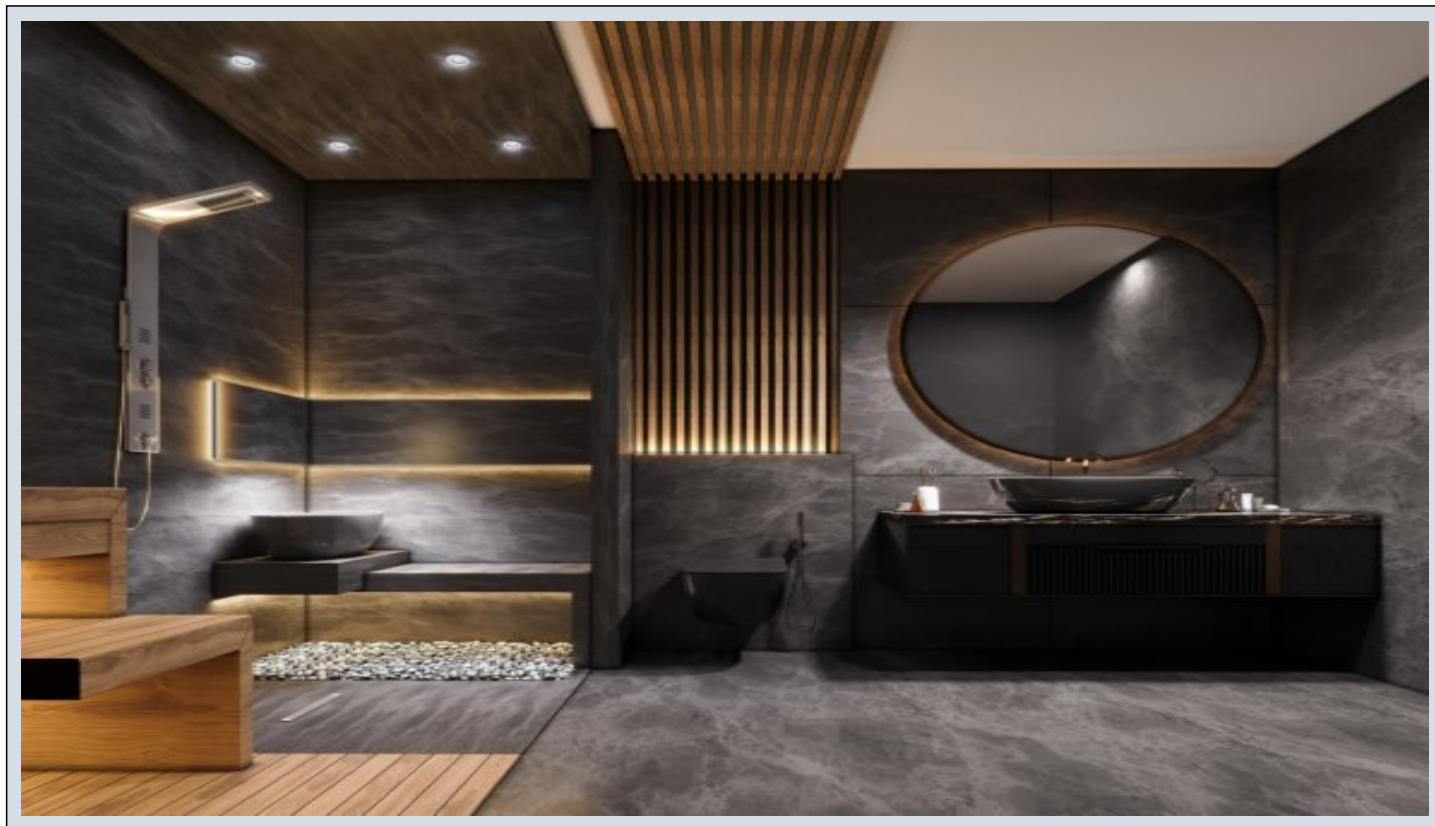

Zeray Country Akmeşe - Вилла Kocaeli / İzmit

Продажа - Вилла 869,000 $ | 411 m² Kocaeli / İzmit

İsmail Can

Телефон +90 542-811 80 80

Мобильный телефон +90 542-811 80 80

REALTY GALAXY

Телефон +90 542-811 80 80

Мобильный телефон +90 533-382 39 79

Факс +90 212-855 74 75

Yavuz Sultan Selim Bulvarı

Büyükkçekmece /

Büyükkçekmece

34528 , Istanbul