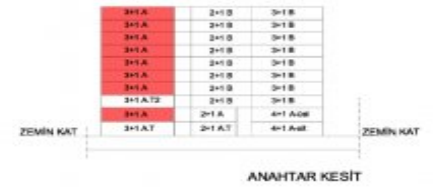

Номер объявления:f-494589-1175

3+1 A

GİRİŞ HÖLÜ	7.01 m²
SALON	31.22 m²
MUTFAK	13.24 m²
YATAK ODASI	10.14 m²
YATAK ODASI	9.88 m²
E.YATAK ODASI	18.93 m²
E.BANYO	4.00 m²
BANYO	4.14 m²
HOL	5.94 m²
ÇAMAŞIR ODASI	1.30 m²
BALKON	6.28 m²

NET ALAN	105.80 m²
NET ALAN(balkon dahil)	112.08 m²
BRÜT ALAN	127.28 m²
SATILABİLİR ALAN	154.72 m²
DEPO	3.00 m²