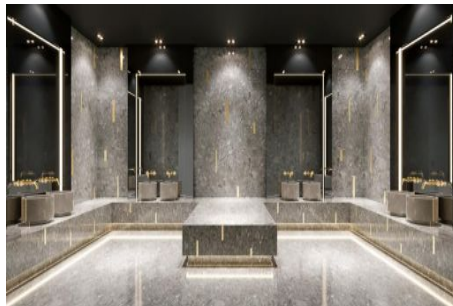

Büyükkçekmece /

Büyükkçekmece

34528 , İstanbul

Номер объявления: f-494589-1175

Номер объявления:f-494589-1175

**3+1 A**

GİRİŞ HÖLÜ	7.01 m <sup>2</sup>
SALON	31.22 m <sup>2</sup>
MUTFAK	13.24 m <sup>2</sup>
YATAK ODASI	10.14 m <sup>2</sup>
YATAK ODASI	9.88 m <sup>2</sup>
E.YATAK ODASI	18.93 m <sup>2</sup>
E.BANYO	4.00 m <sup>2</sup>
BANYO	4.14 m <sup>2</sup>
HOL	5.94 m <sup>2</sup>
ÇAMAŞIR ODASI	1.30 m <sup>2</sup>
BALKON	6.28 m <sup>2</sup>