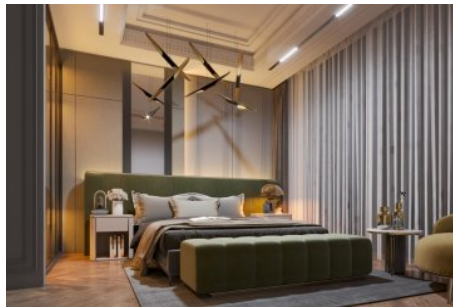

Büyükcçekmece /

Büyükcçekmece

34528 , Istanbul

Номер обявления:f-494589-1150

Номер обявления:f-494589-1150

BAHÇE DUBLEKS DAİRE  
ALT KAT  
GARDEN DUPLEX APARTMENT GROUND FLOOR

BAHÇE DUBLEKS DAİRE  
ÜST KAT  
GARDEN DUPLEX APARTMENT GROUND FLOOR