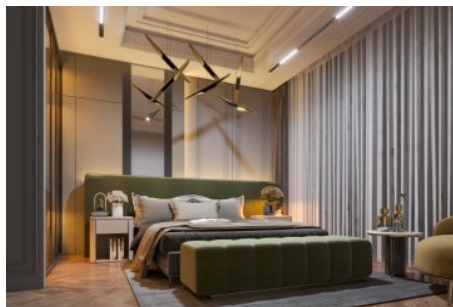

Büyükcçekmece /

Büyükcçekmece

34528 , Istanbul

Номер обявления:f-494589-1150

Номер обявления:f-494589-1150

BAHÇE DUBLEKS DAİRE  
ALT KAT  
GARDEN DUPLEX APARTMENT GROUND FLOOR

BAHÇE DUBLEKS DAİRE  
ÜST KAT  
GARDEN DUPLEX APARTMENT GROUND FLOOR