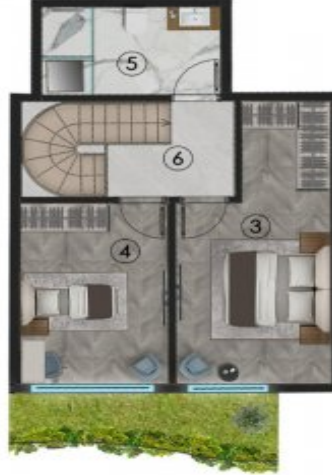

Zeray Dilasa Orman - 2+1 Терраса Дуплекс Kocaeli / Başiskele

Продажа - квартира 185,000 \$ | 121 m2 Kocaeli / Başiskele

Кол-во комнат : 2
Кол-во гостиных : 1
Кол-во ванных комнат : 2
Тип объекта : Дуплекс-пентхаус
Статус объекта : Новый(ая)
Статус использования : Пустой(ая)

Büyükcçekmece /

Büyükcçekmece

34528 , Istanbul

TERAS DUBLEKS DAİRE
ALT KAT
TERRACE DUPLEX APARTMENT GROUND FLOOR

TERAS DUBLEKS DAİRE
ÜST KAT
TERRACE DUPLEX APARTMENT GROUND FLOOR

2+1
22 NOLU DAİRE

A BLOK 22 NOLU DAİRE

1	SALON + MUTFAK + ANTRE LIVING ROOM + KITCHEN + ENTRANCE	: 29.60 m ²
2	WC	: 2.20 m ²
3	YATAK ODASI BEDROOM	: 15.30 m ²
4	YATAK ODASI BEDROOM	: 12.00 m ²
5	BANYO BATHROOM	: 7.00 m ²
6	HÖL HALL	: 4.10 m ²

TOPLAM BRÜT ALAN : 113.90 M²
TOTAL GROSS AREA

2. KAT - ÇATI KATI PLANI