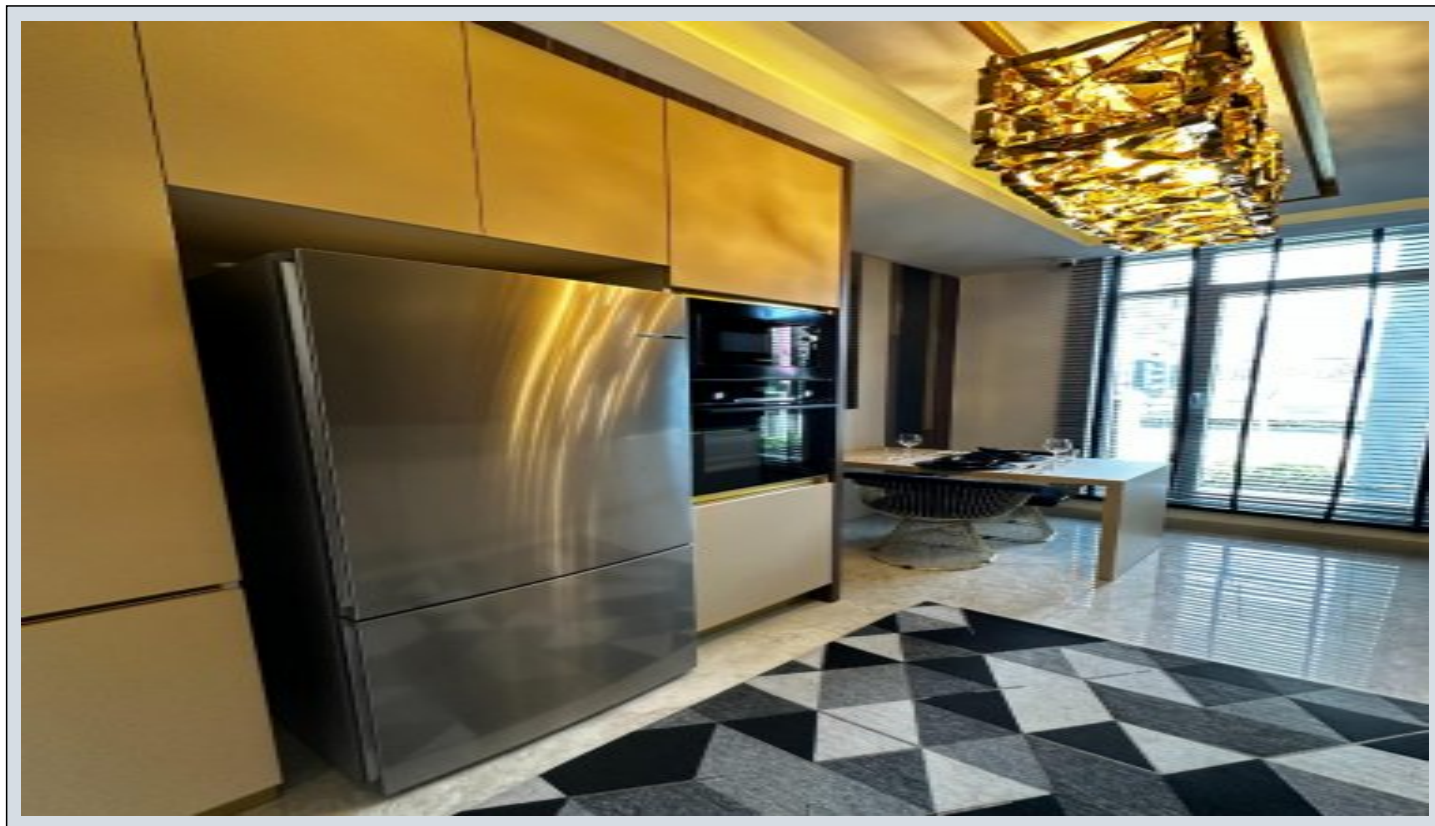

Esil Kartepe - 3+1 Дуплекс с крышей Kocaeli / İzmit

Продажа - квартира 318,000 \$ | 166 m2 Kocaeli / İzmit

İsmail Can

Телефон +90 542-811 80 80

Мобильный телефон +90 542-811 80 80

REALTY GALAXY

Телефон +90 542-811 80 80