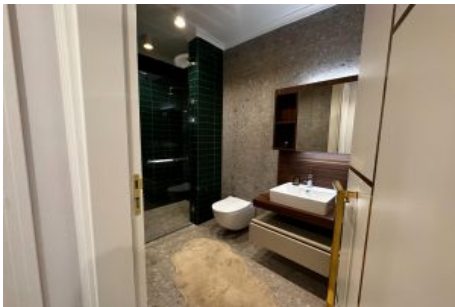

Номер обявления: f-494589-1140

3+1 TERAS DUBLEKS DAIRE

1 SALON + MUTFAK + ANTRE	A: 31.50 m ²
2 YATAK ODASI	A: 18.65 m ²
3 WC	A: 2.00 m ²
4 BALKON	A: 7.75 m ²
5 EBV. YATAK ODASI	A: 24.10 m ²
6 EBV. BANYO	A: 4.30 m ²
7 YATAK ODASI 2	A: 16.60 m ²
8 GENEL BANYO	A: 5.40 m ²
9 HOL	A: 5.45 m ²
10 TERAS	A: 8.65 m ²