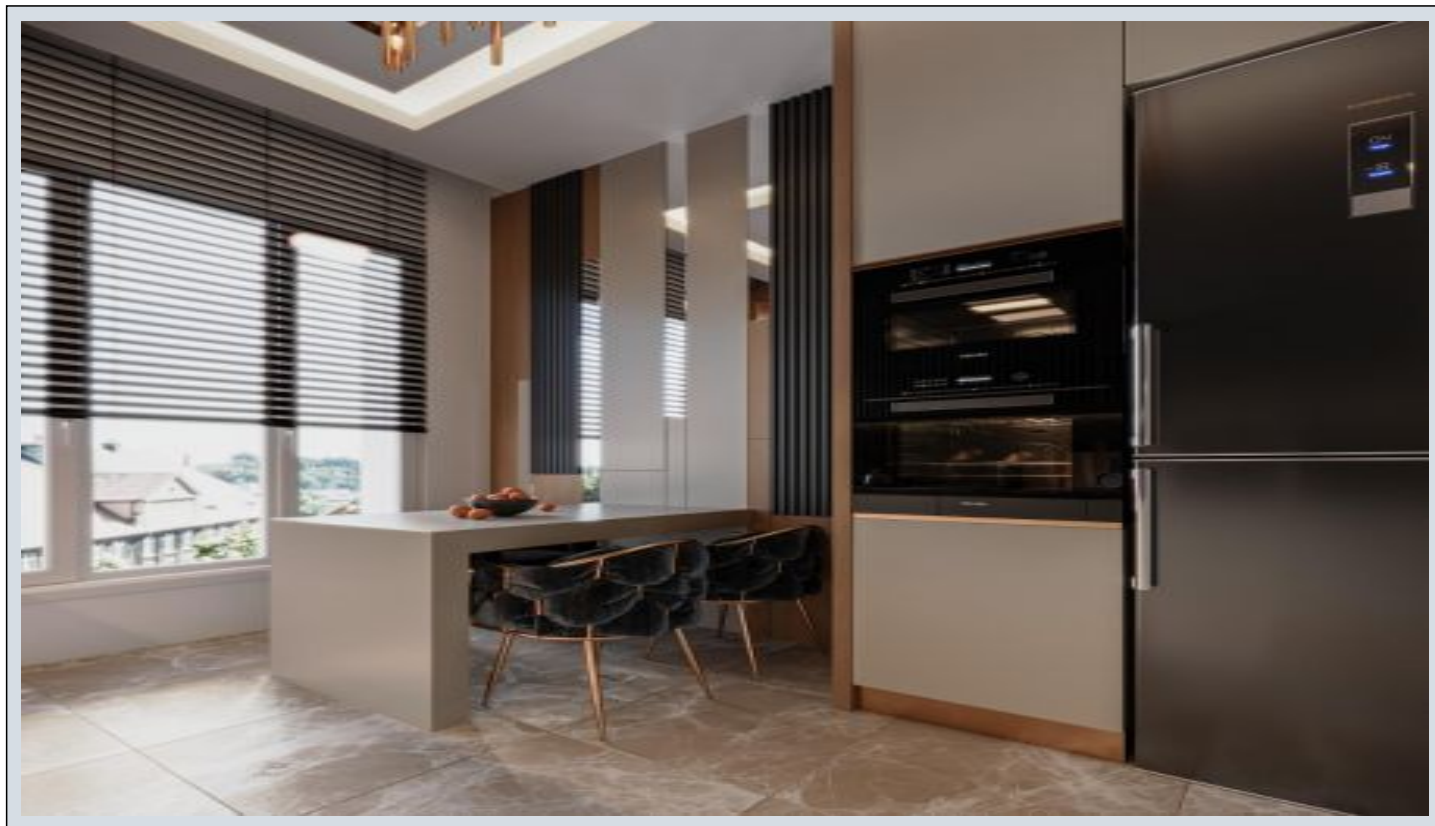

Esil Kartepe - 3+1 Дуплекс с крышей Kocaeli / İzmit

Продажа - квартира 318,000 \$ | 166 m2 Kocaeli / İzmit

İsmail Can

Телефон +90 542-811 80 80

Мобильный телефон +90 542-811 80 80

REALTY GALAXY

Телефон +90 542-811 80 80