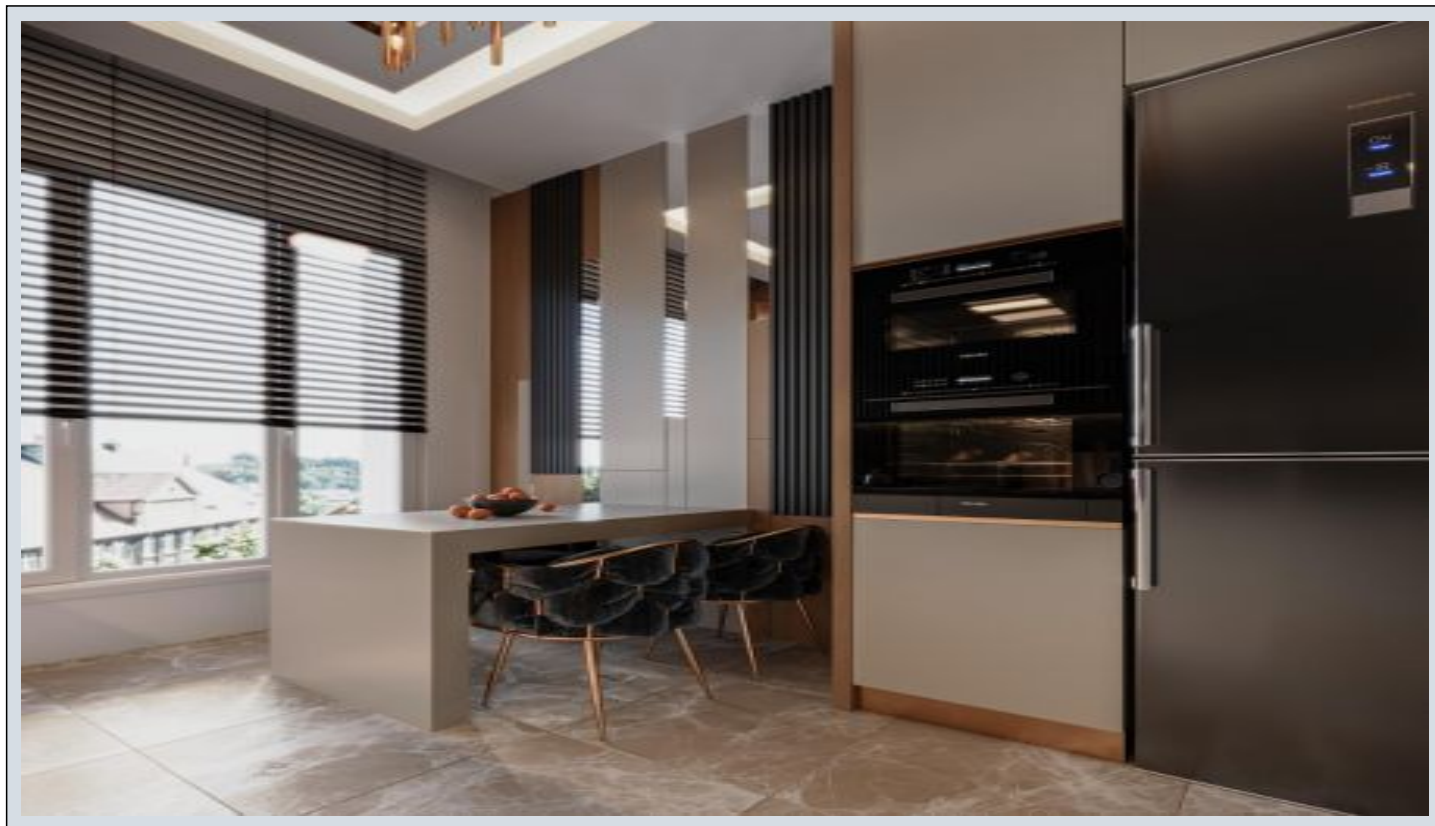

Esil Kartepe - 3+1Дуплекс с крышей Kocaeli / İzmit

Продажа - квартира 318,000 \$ | 166 m2 Kocaeli / İzmit

İsmail Can

Телефон +90 542-811 80 80

Мобильный телефон +90 542-811 80 80

REALTY GALAXY

Телефон +90 542-811 80 80