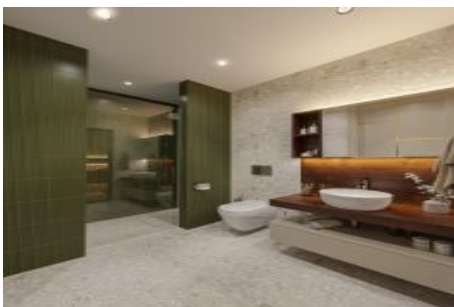

Номер объявления: f-494589-1138