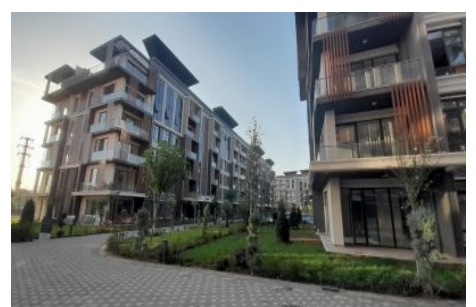

Номер обявления: f-494589-1138