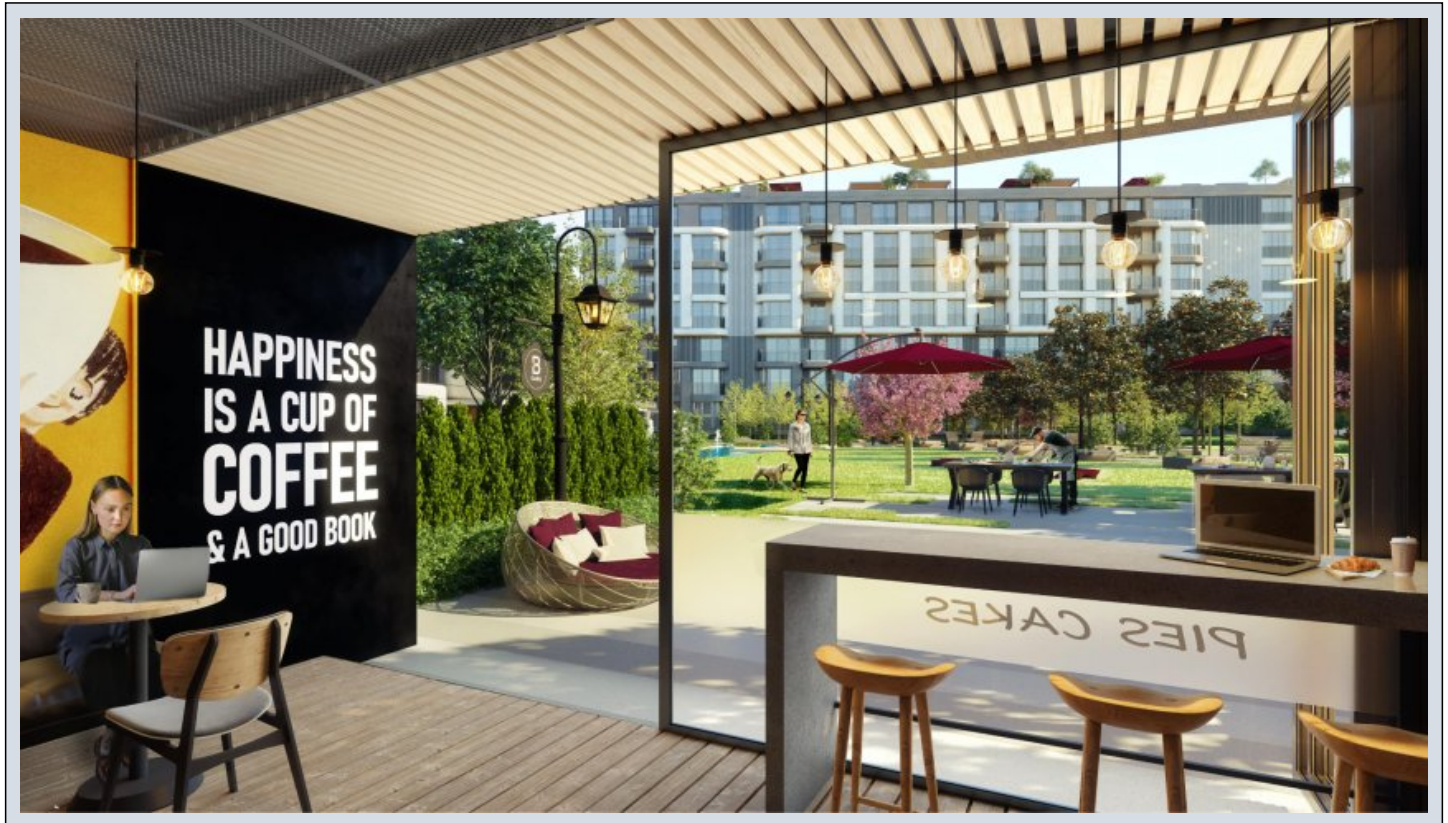

SİNPAŞ Boulevard Sefaköy - 1+1 İstanbul / Küçükçekmece

Продажа - квартира 10,567,000 TL | 50 m2 İstanbul / Küçükçekmece

- Кол-во комнат : 1
- Кол-во гостиных : 1
- Кол-во ванных комнат : 1
- Тип объекта : Квартира
- Статус объекта : Новый(ая)
- Статус использования : Пустой(ая)
- Отопление : Центральное отопление (со счетчиком индивидуального потребления)
- Отопление (тип) : Природный газ

İsmail Can

Телефон +90 542-811 80 80

Мобильный телефон +90 542-811 80 80

REALTY GALAXY

Телефон +90 542-811 80 80

Мобильный телефон +90 533-382 39 79

Факс +90 212-855 74 75

Yavuz Sultan Selim Bulvarı

Büyükkçekmece /

Büyükkçekmece

34528 , İstanbul