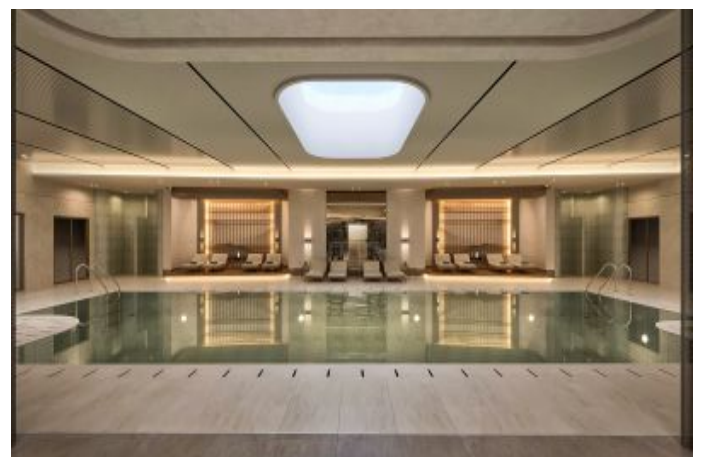

Büyükcçekmece /

Büyükcçekmece

34528 , Istanbul

Номер объявления:f-494589-996

- * Интерьер : Сигнализация, Балкон, Бытовая техника , Душевая кабина, Ванная комната родителей, Печка, Формика-кухня, Встроенный шкаф, Кухонный гарнитур, Стеклопакет, Кабельное ТВ / антенна, Застекленный балкон, Дизайнерская кухня , Паркет, Керамическая плитка, Система безопасности, Пластиковое покрытие,
- * Здание : Сейсмоустойчивый(ое), Fiber Internet, Теплоизоляция, грузовой лифт, Высокий вход, Звукоизоляция ,
- * Окрестности : Торговый центр, Детский сад, ясли, Банкомат, АЗС, Кафе, Аптека/Мед.пункт, Развлекательный центр, Ярмарка/выставка, Начальная школа, Кафетерий, Парикмахерская и салон красоты, Колледж, Маркет, массажный салон, Игровая площадка, Полицейский участок, Почта, Ветеринар, Школа,
- * Жилой комплекс : Детский бассейн, Фитнес-центр, Охрана, Бег трусцой, открытая парковка, крытая парковка, Социальная инфраструктура, Спортклуб, Теннис, Беговая / пешеходная трасса, Плавательный бассейн (открытый), Плавательный бассейн (крытый), Сауна (общ.), Сад - индивидуальное пользование, Видеокамеры наблюдения,
- * Расположение : Море рядом , С видом на природу, Вид на город, Близко от Marmaray,