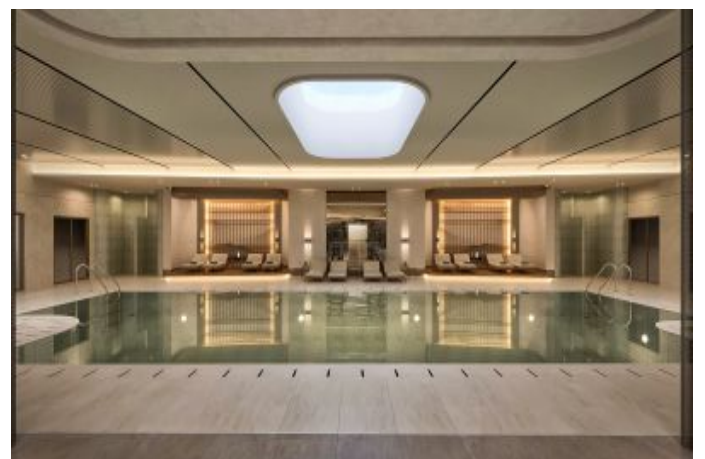

Büyükcçekmece /

Büyükcçekmece

34528 , Istanbul

Номер объявления:f-494589-996

- * Интерьер : Сигнализация, Балкон, Бытовая техника , Душевая кабина, Ванная комната родителей, Печка, Формика-кухня, Встроенный шкаф, Кухонный гарнитур, Стеклопакет, Кабельное ТВ / антенна, Застекленный балкон, Дизайнерская кухня , Паркет, Керамическая плитка, Система безопасности, Пластиковое покрытие,
- * Здание : Сейсмоустойчивый(ое), Fiber Internet, Теплоизоляция, грузовой лифт, Высокий вход, Звукоизоляция ,
- * Окрестности : Торговый центр, Детский сад, ясли, Банкомат, АЗС, Кафе, Аптека/Мед.пункт, Развлекательный центр, Ярмарка/выставка, Начальная школа, Кафетерий, Парикмахерская и салон красоты, Колледж, Маркет, массажный салон, Игровая площадка, Полицейский участок, Почта, Ветеринар, Школа,
- * Жилой комплекс : Детский бассейн, Фитнес-центр, Охрана, Бег трусцой, открытая парковка, крытая парковка, Социальная инфраструктура, Спортклуб, Теннис, Беговая / пешеходная трасса, Плавательный бассейн (открытый), Плавательный бассейн (крытый), Сауна (общ.), Сад - индивидуальное пользование, Видеокамеры наблюдения,
- * Расположение : Море рядом , С видом на природу, Вид на город, Близко от Marmaray,