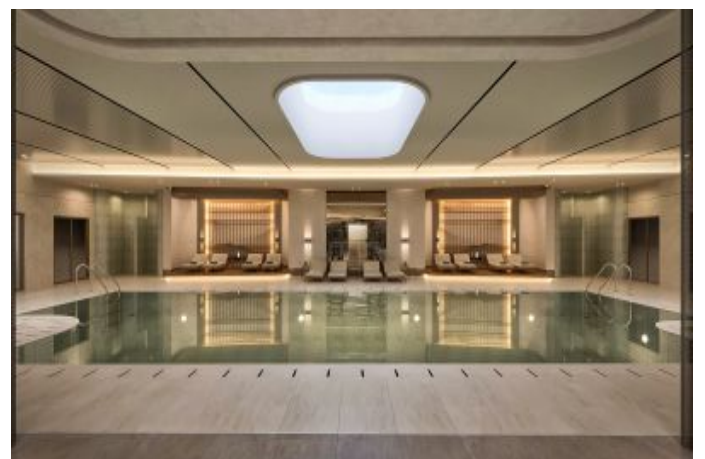

Büyükcçekmece /

Büyükcçekmece

34528 , Istanbul

Номер объявления:f-494589-996

---

- \* Интерьер : Сигнализация, Балкон, Бытовая техника , Душевая кабина, Ванная комната родителей, Печка, Формика-кухня, Встроенный шкаф, Кухонный гарнитур, Стеклопакет, Кабельное ТВ / антенна, Застекленный балкон, Дизайнерская кухня , Паркет, Керамическая плитка, Система безопасности, Пластиковое покрытие,
- \* Здание : Сейсмоустойчивый(ое), Fiber Internet, Теплоизоляция, грузовой лифт, Высокий вход, Звукоизоляция ,
- \* Окрестности : Торговый центр, Детский сад, ясли, Банкомат, АЗС, Кафе, Аптека/Мед.пункт, Развлекательный центр, Ярмарка/выставка, Начальная школа, Кафетерий, Парикмахерская и салон красоты, Колледж, Маркет, массажный салон, Игровая площадка, Полицейский участок, Почта, Ветеринар, Школа,
- \* Жилой комплекс : Детский бассейн, Фитнес-центр, Охрана, Бег трусцой, открытая парковка, крытая парковка, Социальная инфраструктура, Спортклуб, Теннис, Беговая / пешеходная трасса, Плавательный бассейн (открытый), Плавательный бассейн (крытый), Сауна (общ.), Сад - индивидуальное пользование, Видеокамеры наблюдения,
- \* Расположение : Море рядом , С видом на природу, Вид на город, Близко от Marmaray,