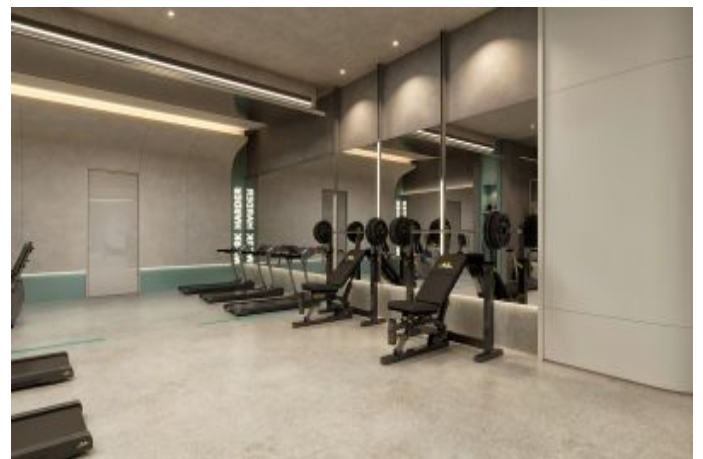

Büyükcçekmece /

Büyükcçekmece

34528 , Istanbul

Номер объявления:f-494589-996

- * Интерьер : Сигнализация, Балкон, Бытовая техника , Душевая кабина, Ванная комната родителей, Печка, Формика-кухня, Встроенный шкаф, Кухонный гарнитур, Стеклопакет, Кабельное ТВ / антенна, Застекленный балкон, Дизайнерская кухня , Паркет, Керамическая плитка, Система безопасности, Пластиковое покрытие,
- * Здание : Сейсмоустойчивый(ое), Fiber Internet, Теплоизоляция, грузовой лифт, Высокий вход, Звукоизоляция ,
- * Окрестности : Торговый центр, Детский сад, ясли, Банкомат, АЗС, Кафе, Аптека/Мед.пункт, Развлекательный центр, Ярмарка/выставка, Начальная школа, Кафетерий, Парикмахерская и салон красоты, Колледж, Маркет, массажный салон, Игровая площадка, Полицейский участок, Почта, Ветеринар, Школа,
- * Жилой комплекс : Детский бассейн, Фитнес-центр, Охрана, Бег трусцой, открытая парковка, крытая парковка, Социальная инфраструктура, Спортклуб, Теннис, Беговая / пешеходная трасса, Плавательный бассейн (открытый), Плавательный бассейн (крытый), Сауна (общ.), Сад - индивидуальное пользование, Видеокамеры наблюдения,
- * Расположение : Море рядом , С видом на природу, Вид на город, Близко от Marmaray,