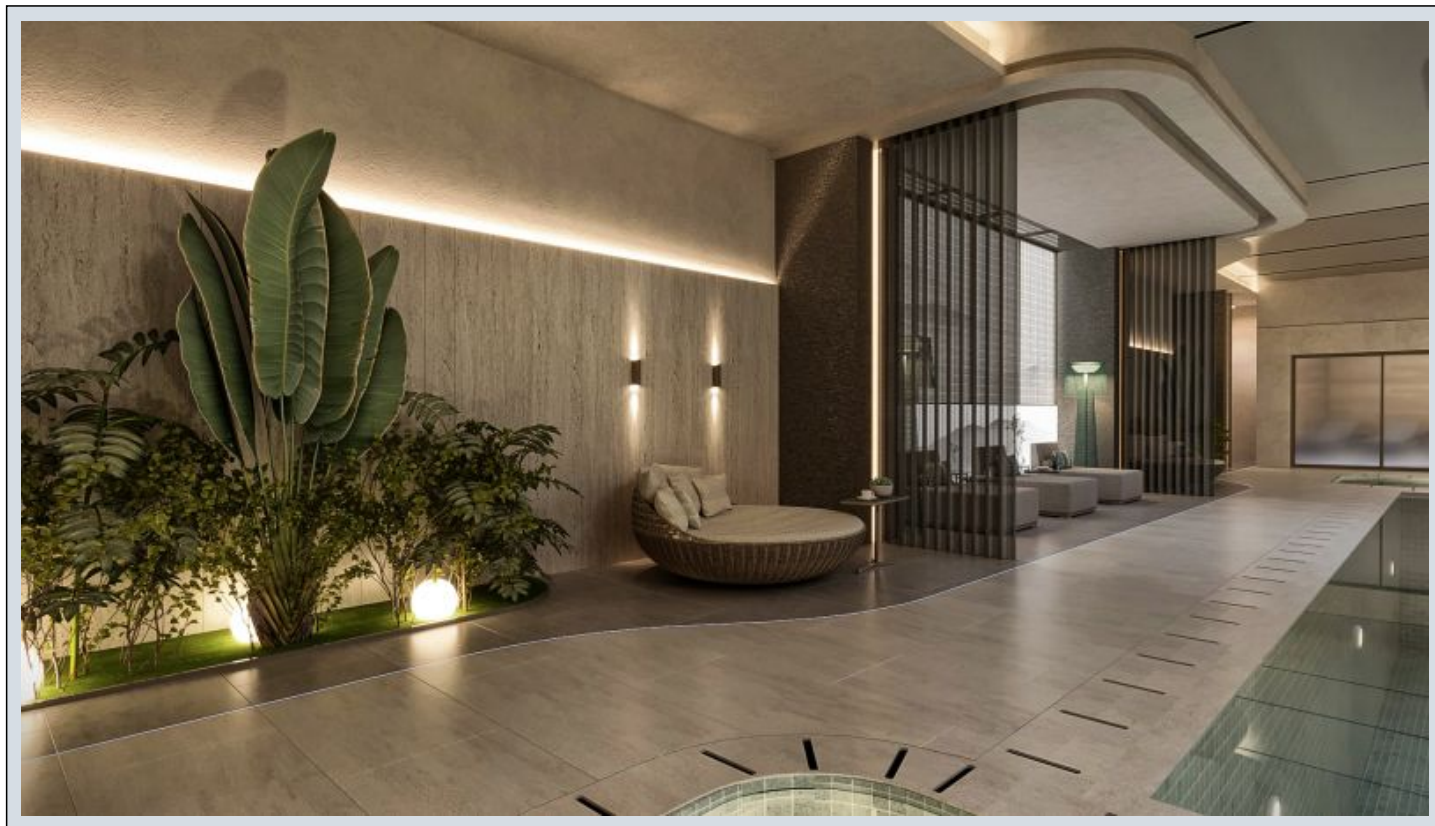

NIVAK FLORYA - 3+1 Istanbul / Bakırköy

Продажа - квартира 2,120,000 $ | 225 m2 Istanbul / Bakırköy

Кол-во комнат : 3
Кол-во гостиных : 1
Кол-во ванных комнат : 2
Тип объекта : Квартира
Статус объекта : Новый(ая)
Статус использования : Пустой(ая)
Отопление : Центральное отопление
Отопление (тип) : Природный газ
Кол-во балконов : 1
Число туалетов : 2
Св-во ТАПУ (Св-во о праве собственности) : Св-во о праве пользования
: Да

İsmail Can

Телефон +90 542-811 80 80

Мобильный телефон +90 542-811 80 80

REALTY GALAXY

Телефон +90 542-811 80 80

Мобильный телефон +90 533-382 39 79

Факс +90 212-855 74 75

Yavuz Sultan Selim Bulvarı

Büyükcçekmece /

Büyükcçekmece

34528 , Istanbul