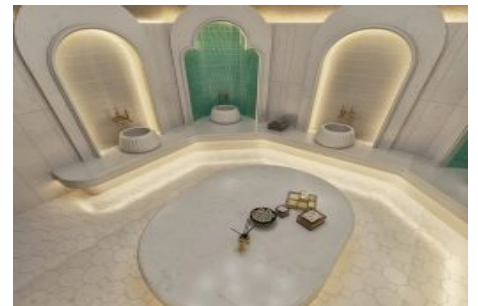

Номер объявления: f-494589-995