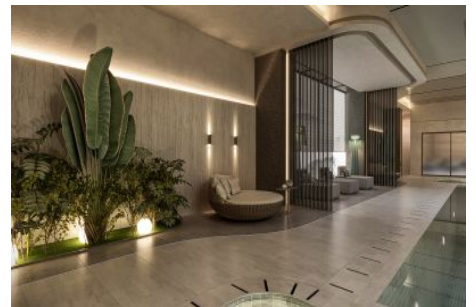

Номер объявления: f-494589-994