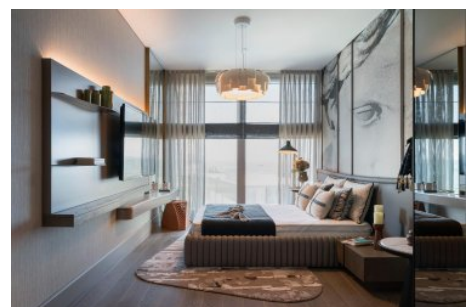

Номер объявления: f-494589-983