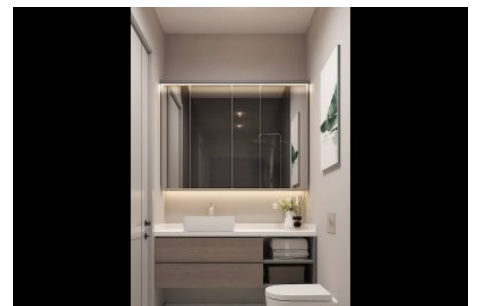

Номер объявления: f-494589-947