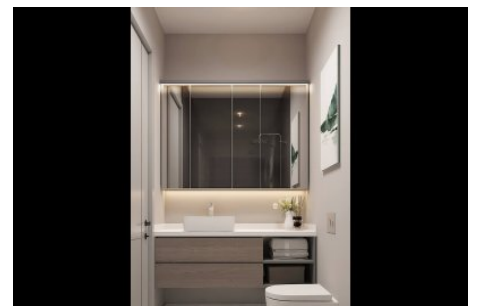

Номер объявления: f-494589-947