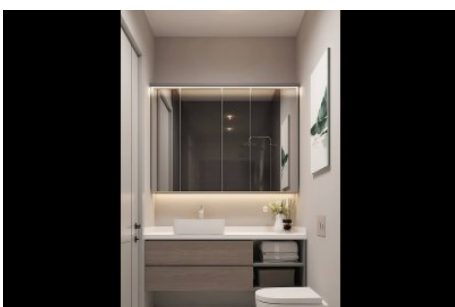

Номер объявления:f-494589-947