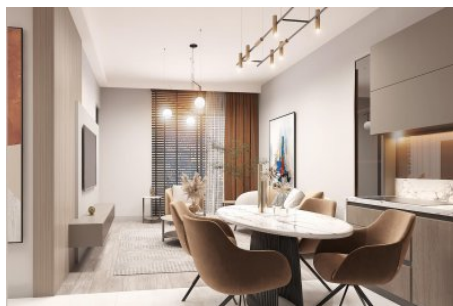

Номер объявления: f-494589-947