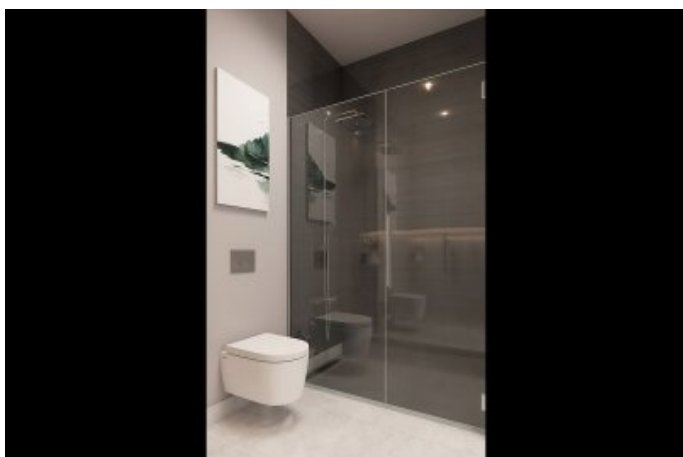

Номер обявления: f-494589-947