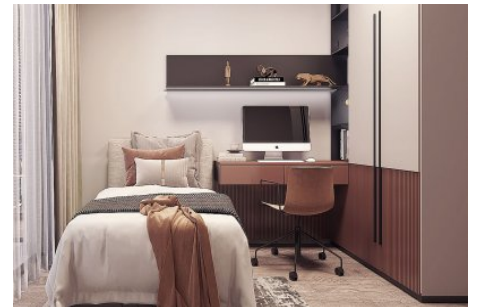

Номер объявления: f-494589-947