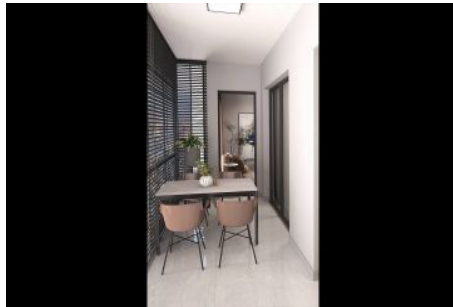

Номер объявления:f-494589-947