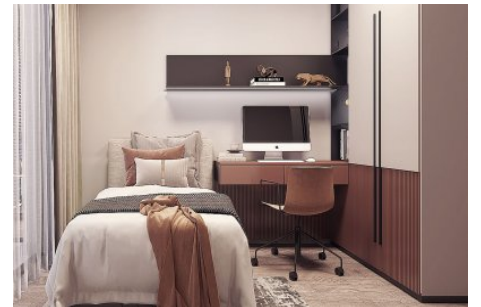

Номер объявления: f-494589-947