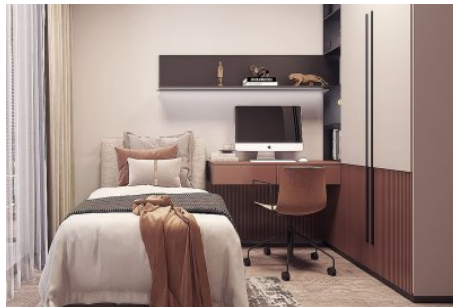

Номер объявления:f-494589-947