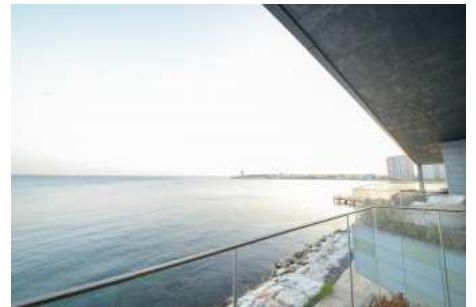

Номер объявления: f-494589-916