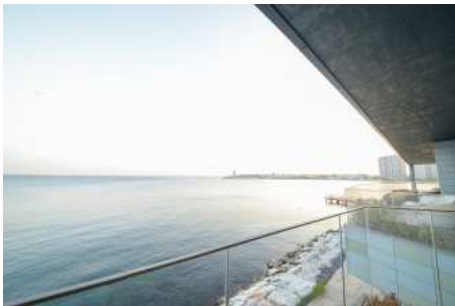

Номер объявления:f-494589-916