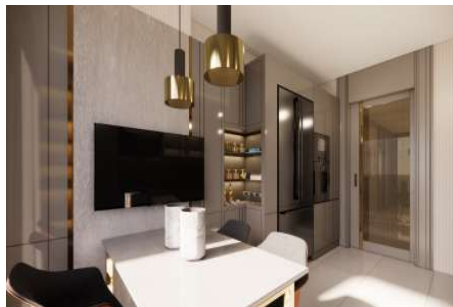

Номер объявления:f-494589-915