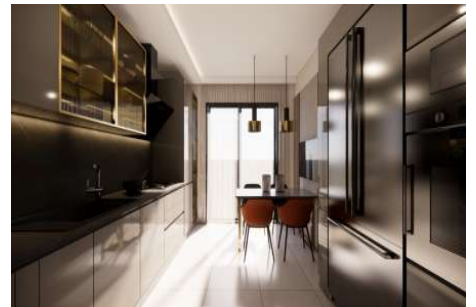

Номер объявления:f-494589-915