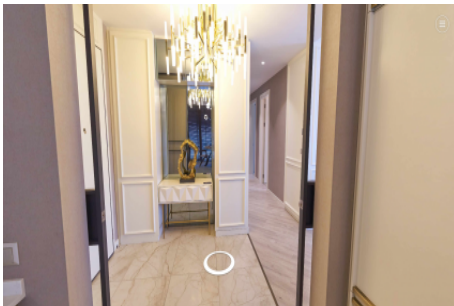

Номер обявления: f-494589-910

Номер объявления: f-494589-910

1+1 C1

74,68 m² DETAY

1	Antre	4,70 m²
2	Salon + Mutfak	25,71 m²
3	Yatak Odası	11,37 m²
4	Banyo	3,73 m²
5	Balkon 1	1,77 m²
6	Balkon 2	2,85 m²

Net m²	50,13 m²
Brüt m²	72,36 - 74,68 m²