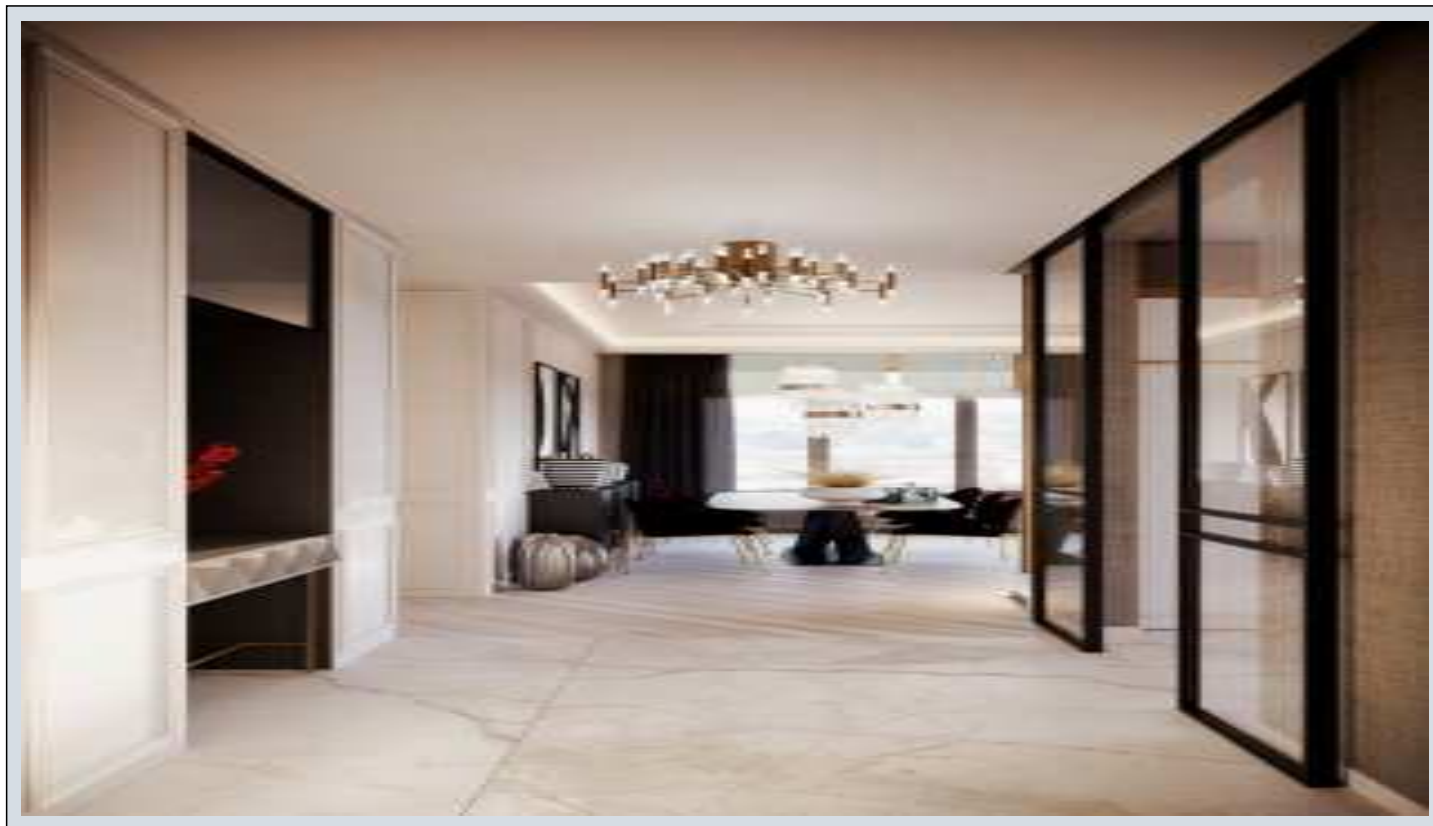

ALLSANCAK İZMİR - 1+1 APARTMENT / RESİDANCE İzmir / Konak

Продажа - квартира 5,545,710 TL | 81 m2 İzmir / Konak

Кол-во комнат : 1
Кол-во гостиных : 1
Кол-во ванных комнат : 1
Тип объекта : Квартира
Статус объекта : Новый(ая)
Статус использования : Пустой(ая)
Направление/сторона : Восток
Запад
Север
Юг

İsmail Can

Телефон +90 542-811 80 80

Мобильный телефон +90 542-811 80 80

REALTY GALAXY

Телефон +90 542-811 80 80

Мобильный телефон +90 533-382 39 79

Факс +90 212-855 74 75

Yavuz Sultan Selim Bulvarı

Büyükcçekmece /

Büyükcçekmece

34528 , Istanbul