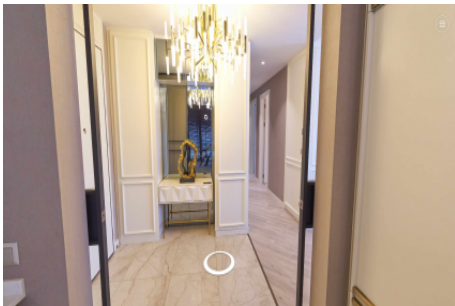

Номер объявления:f-494589-910

Номер обявления:f-494589-910

1+1 C1

74,68 m² DETAY

1	Antre	4,70 m²
2	Salon + Mutfak	25,71 m²
3	Yatak Odası	11,37 m²
4	Banyo	3,73 m²
5	Balkon 1	1,77 m²
6	Balkon 2	2,85 m²

Net m²	50,13 m²
Brüt m²	72,36 - 74,68 m²