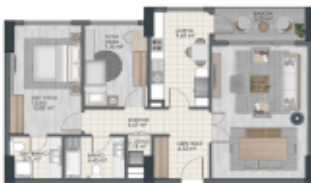

2. Etap
B Blok
Daire Tip-2

2+1

Net Alan: 74,76 m²

Açık B. Net Alan: 5,23 m²

Satılabilir Alan: 117,16 m²