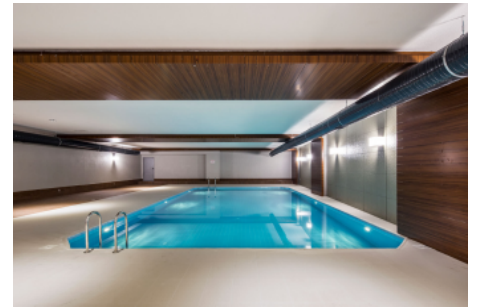

Номер обявления: f-494589-907