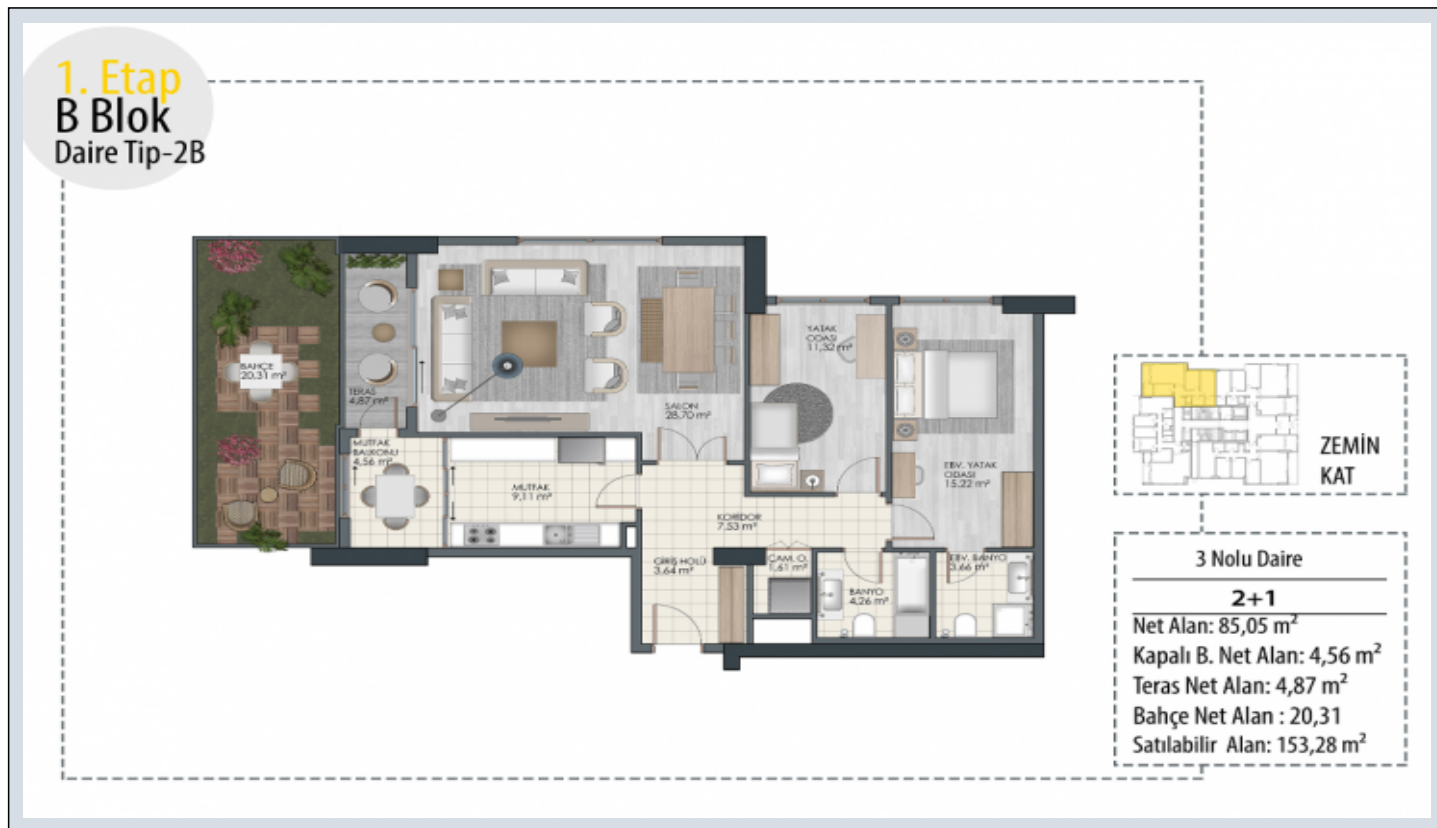

## BEYAZ PARK TOPKAPI - 2+1 APARTMENT / RESIDANCE Istanbul / Fatih

Продажа - квартира 561,314 \$ | 125 m2 Istanbul / Fatih

Кол-во комнат : 2  
Кол-во гостиных : 1  
Кол-во ванных комнат : 2  
Тип объекта : Квартира  
Статус объекта : Новый(ая)  
Статус использования : Пустой(ая)  
Отопление : Центральное отопление  
Отопление (тип) : Природный газ  
Направление/сторона : Юг  
Восток  
Запад  
Север