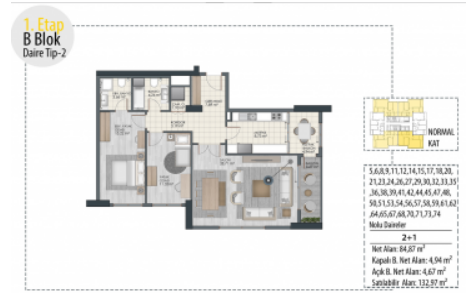

1. Etap
B Blok
Daire Tip-2B

Номер объявления: f-494589-907

2. Etap
A Blok
Daire Tip-2

13,24,35,46,57,68,79,90, 101
Nolu Daireler

2+1

Net Alan: 78,40 m²

Kapalı B. Net Alan: 4,12 m²

Açık B. Net Alan: 6,52 m²

Satılabilir Alan: 130,38 m²

1. Etap
B Blok
Daire Tip-28

3 Nolu Daire

2+1

Net Alan: 85,05 m²

Kapalı B. Net Alan: 4,56 m²

Teras Net Alan: 4,87 m²

Bahçe Net Alan: 20,31