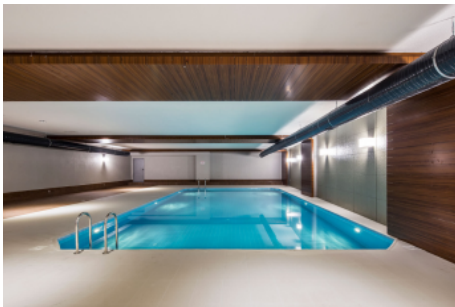

Номер объявления: f-494589-907