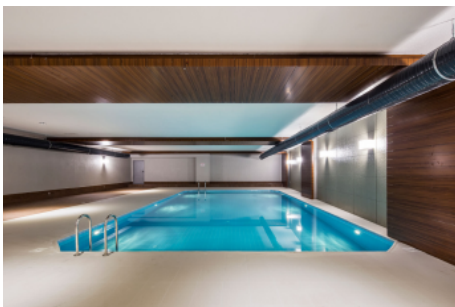

Номер объявления: f-494589-907