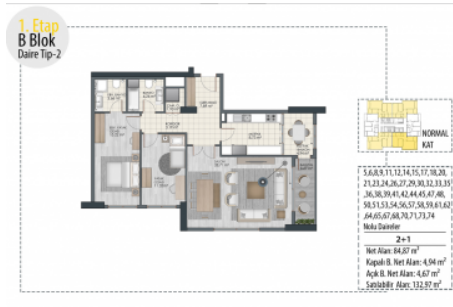

Номер обявления: f-494589-907

Номер обявления: f-494589-907

**2. Etap**  
**A Blok**  
Daire Tip-2

13,24,35,46,57,68,79,90, 101  
Nolu Daireler

**2+1**

Net Alan: 78,40 m<sup>2</sup>

Kapalı B. Net Alan: 4,12 m<sup>2</sup>

Açık B. Net Alan: 6,52 m<sup>2</sup>

Satılabilir Alan: 130,38 m<sup>2</sup>

**1. Etap**  
**B Blok**  
Daire Tip-28

3 Nolu Daire

**2+1**

Net Alan: 85,05 m<sup>2</sup>

Kapalı B. Net Alan: 4,56 m<sup>2</sup>

Teras Net Alan: 4,87 m<sup>2</sup>