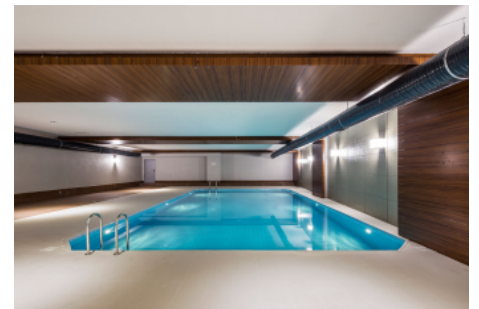

Номер объявления: f-494589-907