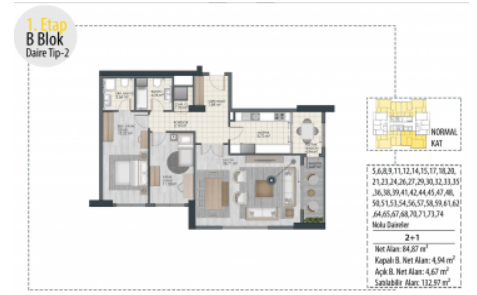

1. Etap  
B Blok  
Daire Tip-2B

Номер объявления: f-494589-907

**2. Etap**  
**A Blok**  
Daire Tip-2

13,24,35,46,57,68,79,90, 101  
Nolu Daireler

**2+1**

Net Alan: 78,40 m<sup>2</sup>

Kapalı B. Net Alan: 4,12 m<sup>2</sup>

Açık B. Net Alan: 6,52 m<sup>2</sup>

Satılabilir Alan: 130,38 m<sup>2</sup>

**1. Etap**  
**B Blok**  
Daire Tip-28

3 Nolu Daire

**2+1**

Net Alan: 85,05 m<sup>2</sup>

Kapalı B. Net Alan: 4,56 m<sup>2</sup>

Teras Net Alan: 4,87 m<sup>2</sup>