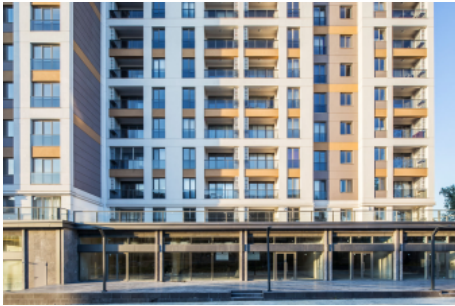

Номер объявления: f-494589-907