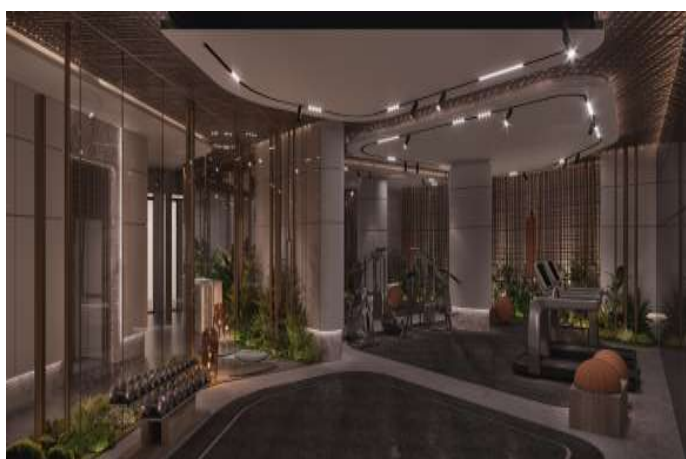

Номер объявления: f-494589-906