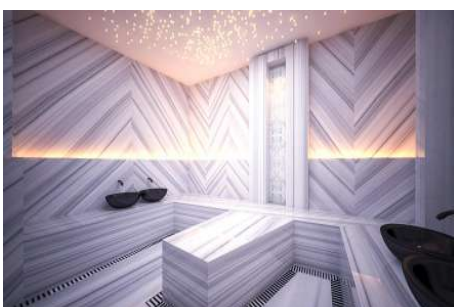

Номер объявления:f-494589-903