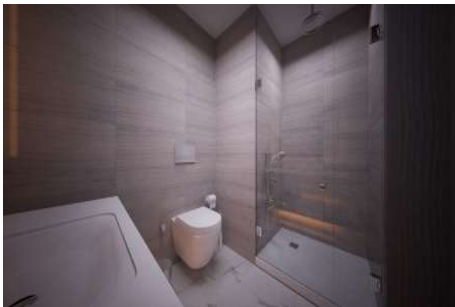

Номер обявления:f-494589-901

Номер объявления: f-494589-901

**2+1 B**

GİRİŞ HOLLÜ	7.47 m <sup>2</sup>
SALON	22.60 m <sup>2</sup>
MUTFAK	10.64 m <sup>2</sup>
YATAK ODASI	9.94 m <sup>2</sup>
E.YATAK ODASI	16.77 m <sup>2</sup>
E.BANYO	4.32 m <sup>2</sup>
BANYO	4.16 m <sup>2</sup>
HOL	4.56 m <sup>2</sup>
ÇAMAŞIR ODASI	0.88 m <sup>2</sup>
BALKON	4.93 m <sup>2</sup>