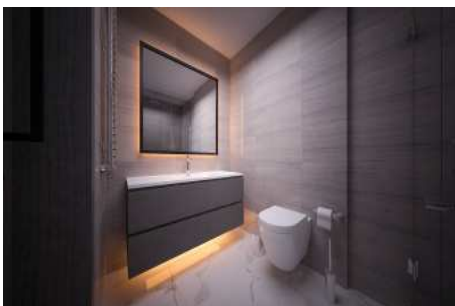

Номер обявления:f-494589-901

Номер объявления: f-494589-901

**2+1 B**

GİRİŞ HOLLÜ	7.47 m <sup>2</sup>
SALON	22.60 m <sup>2</sup>
MUTFAK	10.64 m <sup>2</sup>
YATAK ODASI	9.94 m <sup>2</sup>
E.YATAK ODASI	16.77 m <sup>2</sup>
E.BANYO	4.32 m <sup>2</sup>
BANYO	4.16 m <sup>2</sup>
HOL	4.56 m <sup>2</sup>
ÇAMAŞIR ODASI	0.88 m <sup>2</sup>
BALKON	4.93 m <sup>2</sup>