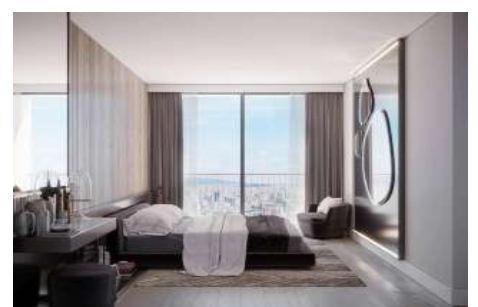

Номер объявления:f-494589-900