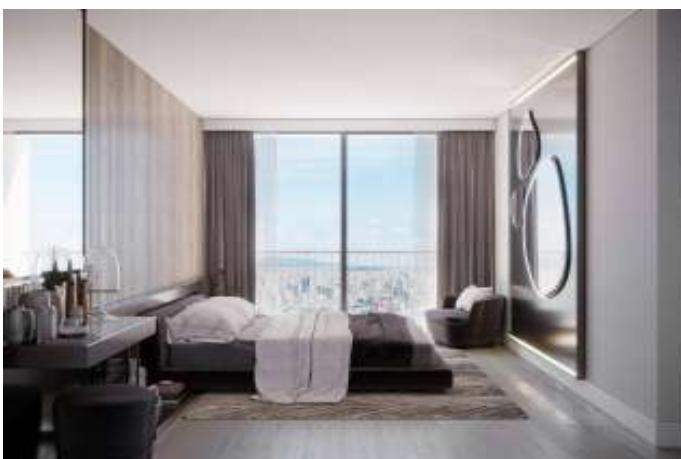

Номер обявления:f-494589-900