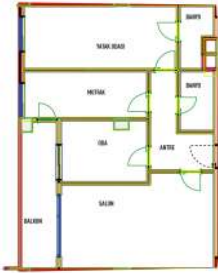

Номер объявления:f-494589-884

012.01
No: A-81
1+1 A BLOK 10 NORMAL KAT
Satış Evi Daire Brüt Alan: 107,05

YATIRIMCI İÇİN
KİRALAMA İÇİN
MİMARLIK İÇİN
MÜHÜR İÇİN

107,05 m²
107,05 m²