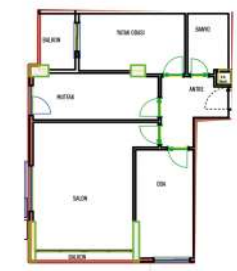

Kit. No: 2-1 B BLOK 1 NORMAL KAT
B.10 Saha Eks. Daire Brt Alan: 101,50