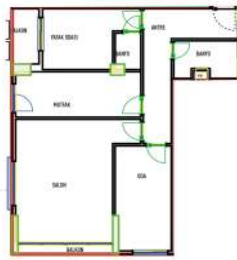

Номер объявления: f-494589-884