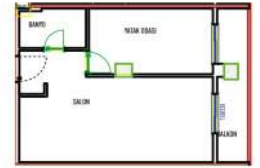

YATIRIMCI İÇİN
KİRALAMA İÇİN
MİMARLIK İÇİN
MÜHÜR İÇİN

124,47 m²
124,47 m²

012.03
No: B-4
1+1 B BLOK 1 NORMAL KAT
Satış Evi Daire Brüt Alan: 62,65

SALON: 25,00
MİMAR: 11,10
MÜHÜR: 1,00
BANYO: 4,50

62,65 m²
62,65 m²

012.04
No: B-13
2+1 B BLOK 1 NORMAL KAT
Satış Evi Daire Brüt Alan: 103,65

YATIRIMCI İÇİN
KİRALAMA İÇİN
MİMARLIK İÇİN
MÜHÜR İÇİN

103,65 m²
103,65 m²

012.05
No: B-22
1+1 B BLOK 3 NORMAL KAT
Satış Evi Daire Brüt Alan: 56,80

SALON: 27,00
MİMAR: 11,00
MÜHÜR: 1,00
BANYO: 7,80

56,80 m²
56,80 m²

012.06
No: B-29
3+1 B BLOK 4 NORMAL KAT
Satış Evi Daire Brüt Alan: 126,90

YATIRIMCI İÇİN
KİRALAMA İÇİN
MİMARLIK İÇİN
MÜHÜR İÇİN

126,90 m²
126,90 m²