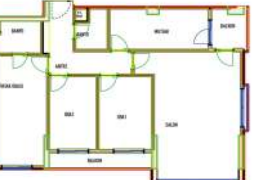

Kit. No: 2-1 B BLOK 12 NORMAL KAT
B.75 Saha Eks. Daire Brt Alan: 126,90