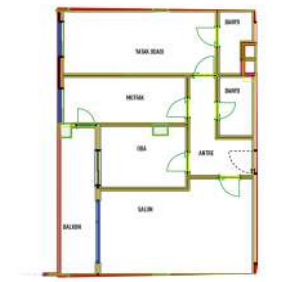

Kit. No: 2-1 B BLOK 3 NORMAL KAT
B.20 Saha Eks. Daire Brt Alan: 107,05