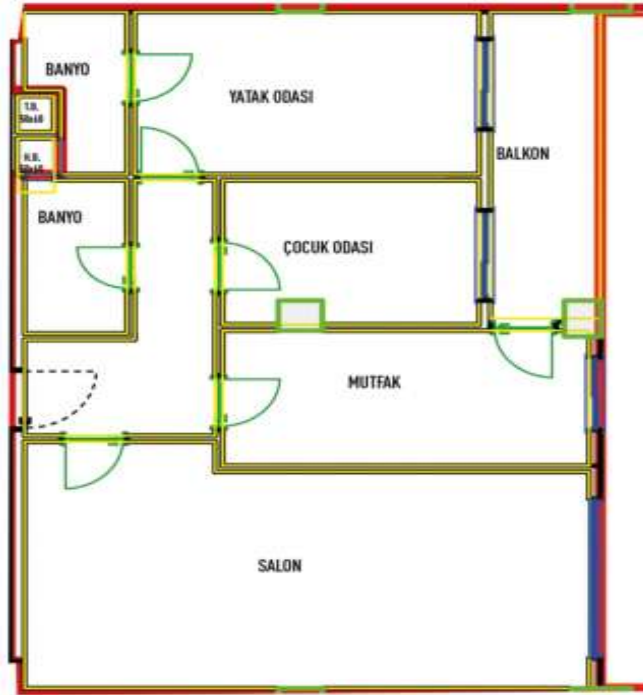

Bag. Böl. No: B-67

2+1 B BLOK 11.NORMAL KAT

Satışa Esas Daire Brüt Alanı:107.05

NO: B-67
N: 82.77 m²
B: 107.05 m²