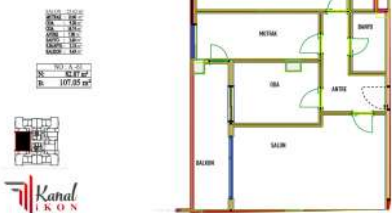

Номер объявления: f-494589-884

№: 3-1
№: B-49
3-1 B BLOK 12 NORMAL KAT
Sahaq Ekan Daire Bütü Alanı: 107,05