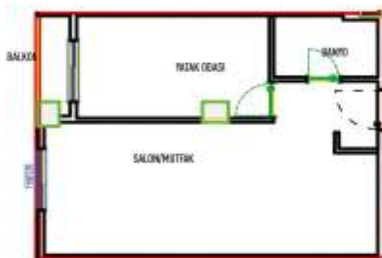

Bag. Böl. No:	B-22
1+1 B BLOK 2. NORMAL KAT	
Satışa Esas Daire Brüt Alanı: 56.80	
SALON+M.	27.40
ODA	11.12
BANYO	1.40
MUTFAK	1.40
BALCON	1.40
M² B - 22	
B:	43.73 m²