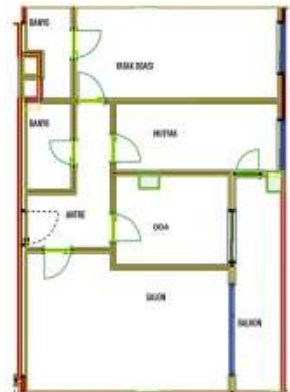

Bag. Böl. No: B-40 B BLOK 8.NORMAL KAT
B-40 Satışa Esas Daire Brüt Alanı : 107.05

SALON : 29.00 m²
MUTFAK : 11.24 m²
ODA : 8.40 m²
ODA : 12.60 m²
ANITRE : 1.98 m²
BANYO : 3.60 m²
TERAS/BAK : 3.18 m²
BALKON : 7.60 m²