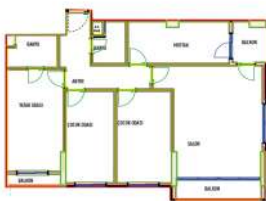

012.07
No: B-54
3+1 B BLOK 1 NORMAL KAT
Satış Evi Daire Brüt Alan: 124,70

YATIRIMCI İÇİN
KİRALAMA İÇİN
MİMARLIK İÇİN
MÜHÜR İÇİN

124,70 m²
124,70 m²