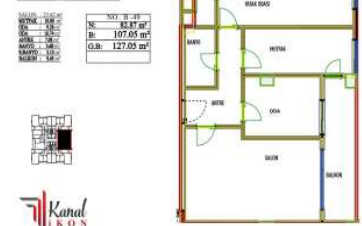

№: 3-1
№: B-49
3-1 B BLOK 12 NORMAL KAT
Sahaq Ekan Daire Bütü Alanı: 107,05