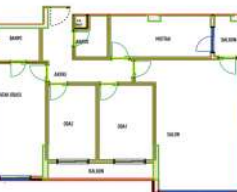

Kit. No: 2-1 B BLOK 1 NORMAL KAT
B.77 Saha Eks. Daire Brt Alan: 126,90