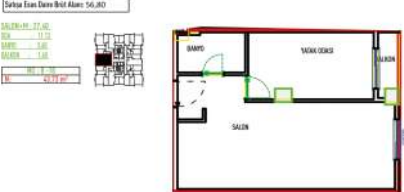

Номер объявления: f-494589-884

№: 3-1
№: B-49
3-1 B BLOK 12 NORMAL KAT
Sahaq Ekan Daire Bütü Alanı: 107,05