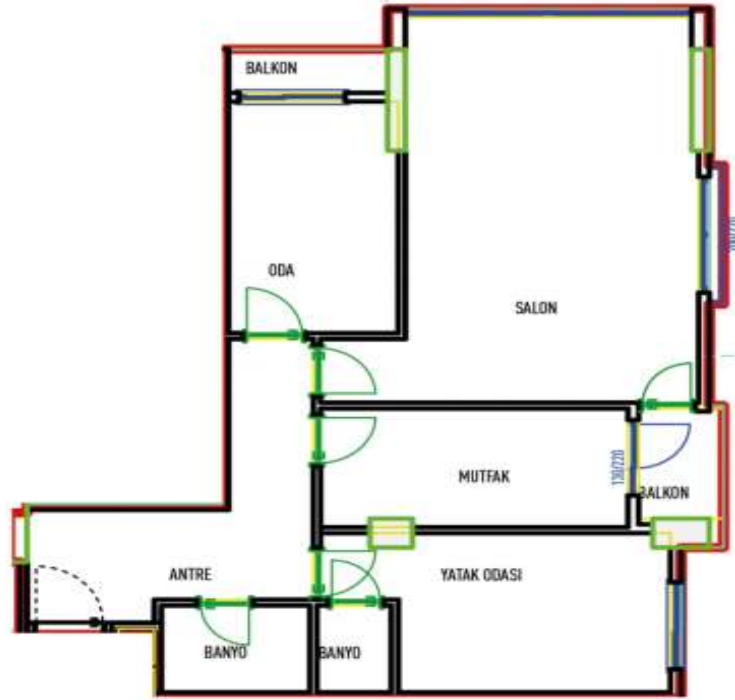

Bag. Bol. No:	2+1	B BLOK 2.NORMAL KAT
B-12	Satışa Esas Daire Brüt Alanı : 103,65	

SALON : 28,70 m²
MUTFAK : 8,92 m²
ODA : 11,80 m²
ODA : 9,60 m²
ANTRE : 10,54 m²
BANYO : 3,15 m²
E.BANYO : 1,58 m²
BALKON : 2,28 m²
BALKON : 1,79 m²

NO : B - 12
N: 78,27 m²
B: 103,65 m²