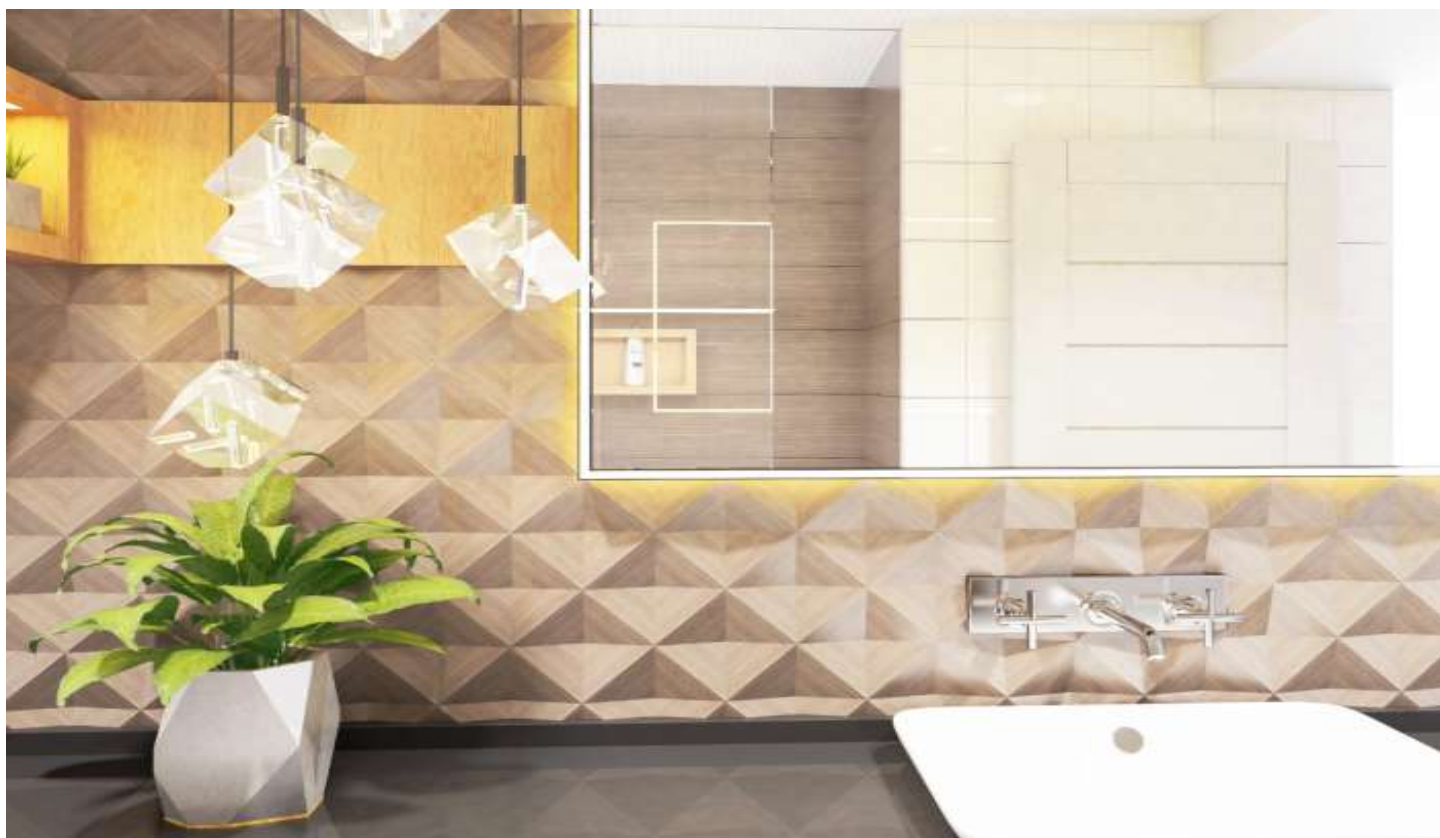

Номер объявления: f-494589-884

Номер обявления:f-494589-884

Bag. Böl. No: B-67

2+1 B BLOK 11.NORMAL KAT

Satışa Esas Daire Brüt Alanı:107.05

SALON : 29.00 m²
MUTFAK : 11.24 m²
ODA : 8.40 m²
ODA : 12.60 m²
ANITRE : 1.98 m²
BANYO : 3.60 m²
TERAS/BAK : 3.18 m²
BALKON : 7.60 m²