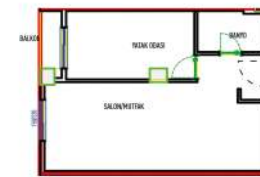

012.04
No: B-13
2+1 B BLOK 1 NORMAL KAT
Satış Evi Daire Brüt Alan: 103,65

YATIRIMCI İÇİN
KİRALAMA İÇİN
MİMARLIK İÇİN
MÜHÜR İÇİN

103,65 m²
103,65 m²

012.05
No: B-22
1+1 B BLOK 3 NORMAL KAT
Satış Evi Daire Brüt Alan: 56,80

SALON: 27,00
MİMAR: 11,00
MÜHÜR: 1,00
BANYO: 7,80

56,80 m²
56,80 m²

012.06
No: B-29
3+1 B BLOK 4 NORMAL KAT
Satış Evi Daire Brüt Alan: 126,90

YATIRIMCI İÇİN
KİRALAMA İÇİN
MİMARLIK İÇİN
MÜHÜR İÇİN

126,90 m²
126,90 m²