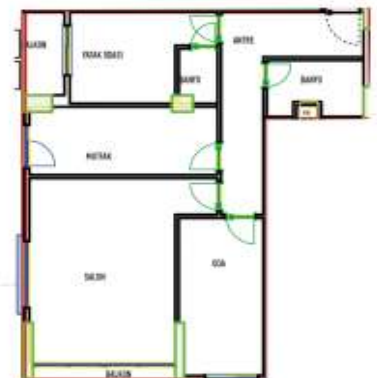

Bag. Bol. No:	1+1	B BLOK 2.NORMAL KAT
B-28	Satışa Esas Daire Brüt Alanı: 126,90