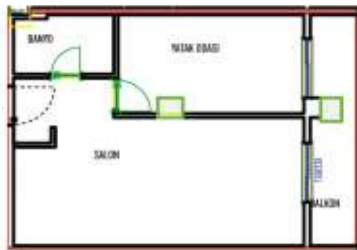

Bag. Böl. No:	B-4
1+1 B BLOK 1.NORMAL KAT	
Satışa Esas Daire Brüt Alanı: 62.65	
SALON+M.	25.00
YEMEK ODASI	11.12
BANYO	1.00
MUTFAK	4.78
BALCON	1.75
M² E-1	46.01