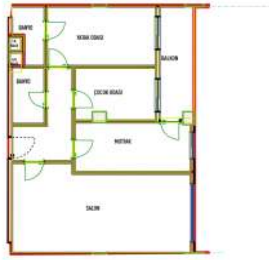

Номер объявления: f-494589-884