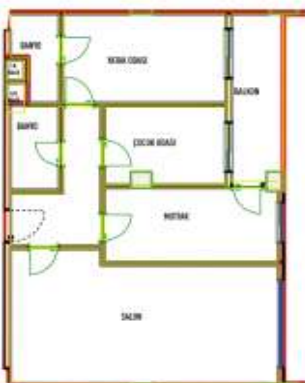

Bag. Bol. No:	B-07

2+1 B BLOK 11.NORMAL KAT
Satışa Esas Daire Brüt Alanı: 137,08