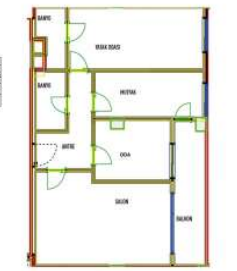

Kit. No: 2-1 B BLOK 3 NORMAL KAT
B.20 Saha Eks. Daire Brt Alan: 107,05