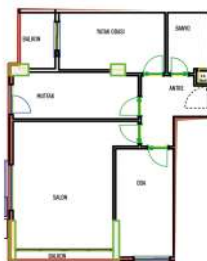

SALON: 14,50
MİMAR: 10,00
MÜHÜR: 1,00
BANYO: 1,00
YEMEK ODASI: 1,00
BALKON: 1,00

101,50 m²
101,50 m²

012.15
No: B-9
3+1 B BLOK 1 NORMAL KAT
Satış Evi Daire Brüt Alan: 98,25

YATIRIMCI İÇİN
KİRALAMA İÇİN
MİMARLIK İÇİN
MÜHÜR İÇİN