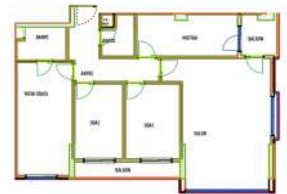

YATIRIMCI İÇİN
KİRALAMA İÇİN
MİMARLIK İÇİN
MÜHÜR İÇİN

92,90 m²
92,90 m²

012.09
No: B-27
2+1 B BLOK 1 NORMAL KAT
Satış Evi Daire Brüt Alan: 126,90

YATIRIMCI İÇİN
KİRALAMA İÇİN
MİMARLIK İÇİN
MÜHÜR İÇİN

126,90 m²
126,90 m²