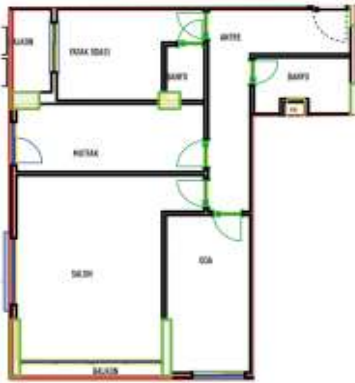

Bag. Böl. No: B-67

2+1 B BLOK 11.NORMAL KAT

Satışa Esas Daire Brüt Alanı:107.05

NO: B-67
N: 82.77 m²
B: 107.05 m²