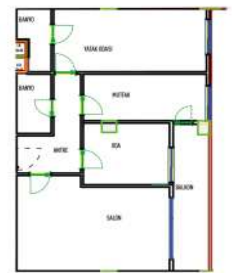

YATIRIMCI İÇİN
KİRALAMA İÇİN
MİMARLIK İÇİN
MÜHÜR İÇİN

124,47 m²
124,47 m²

012.12
No: A-19
2+1 A BLOK 1 NORMAL KAT
Satış Evi Daire Brüt Alan: 107,05

YATIRIMCI İÇİN
KİRALAMA İÇİN
MİMARLIK İÇİN
MÜHÜR İÇİN

107,05 m²
107,05 m²