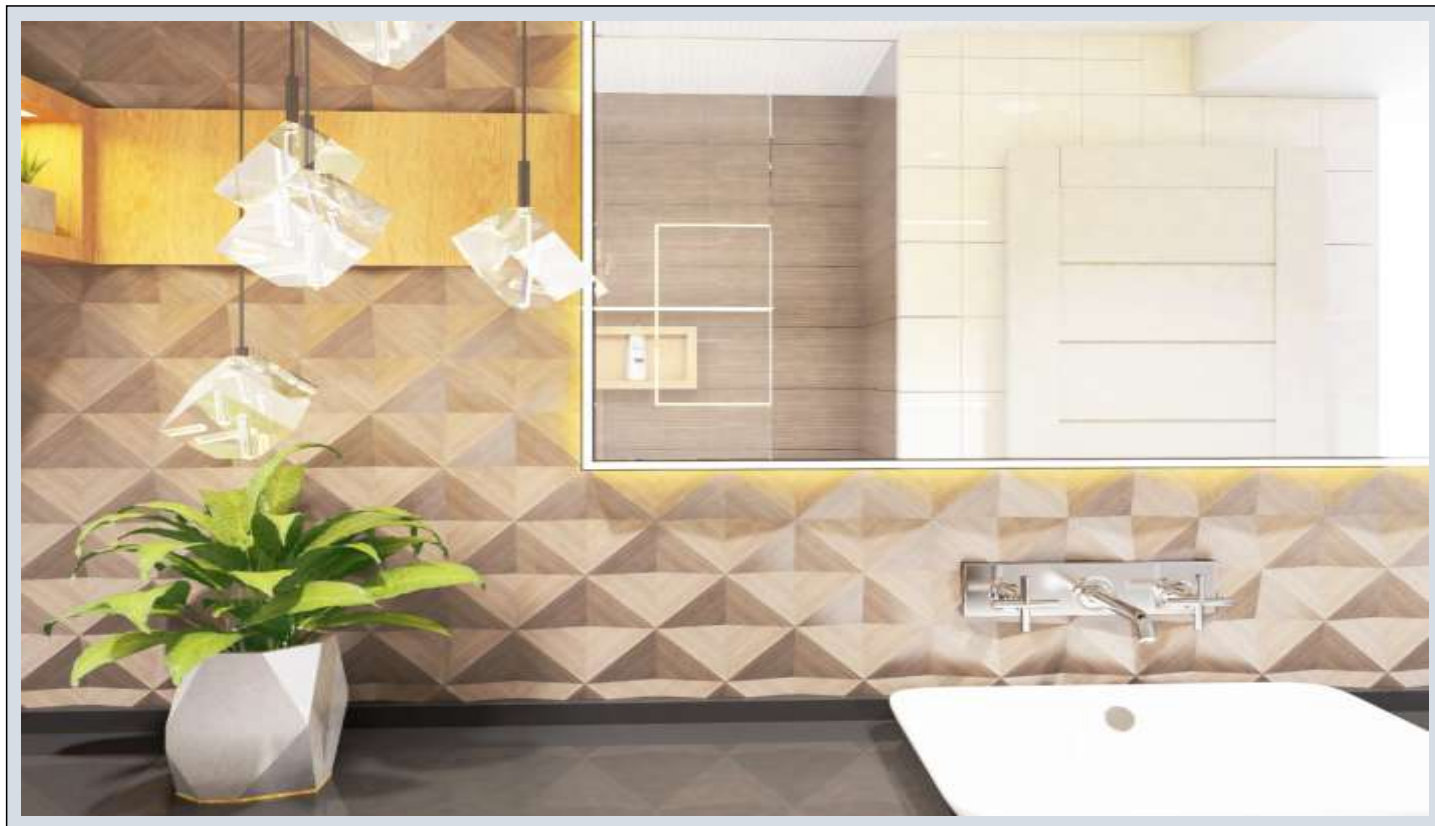

KANAL İCON KÜÇÜKÇEKMECE - 3+1 APARTMENT / RESIDENCE Istanbul / Küçükçekmece

Продажа - квартира 276,000 \$ | 980 m2 Istanbul / Küçükçekmece

Кол-во комнат : 3
Кол-во гостиных : 1
Кол-во ванных комнат : 2
Тип объекта : Квартира
Статус объекта : Новый(ая)
Статус использования : Пустой(ая)
Направление/сторона : Восток
Юг
Запад
Север