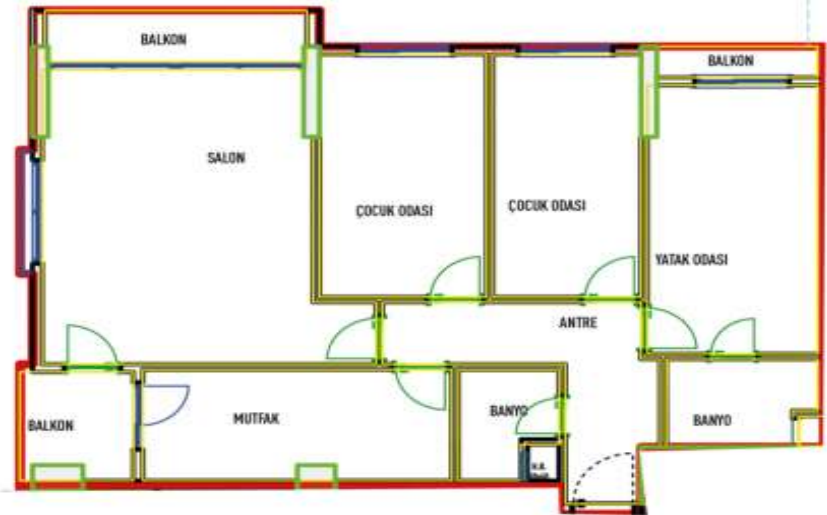

Bag. Böl. No: A-78	3+1	A BLOK 13.NORMAL KAT
Satışa Esas Daire Brüt Alanı : 126.90		

NO A - 78
N: 98.57 m²
B: 126.90 m²