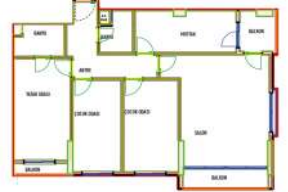

Kit. No: 2-1 B BLOK 1 NORMAL KAT
B.54 Saha Eks. Daire Brt Alan: 124,90