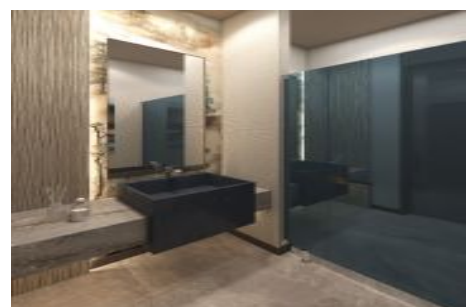

Büyüçekmece /

Büyüçekmece

34528 , Istanbul

Номер объявления:f-494589-1255

Номер объявления:f-494589-1255

G BLOK / 4.KAT - ÇATI PİYESİ 5,5+1 (C)

NO: 47

5,5+1	NET
1. SALON	46,17 m ²
2. MUTFAK	17,51 m ²
3. ANTRE 1	6,10 m ²
4. WC	3,06 m ²
5. MERDİVEN	5,43 m ²
6. ANTRE 2	6,16 m ²
7. KORİDOR	10,24 m ²
8. EBEVEYN YATAK ODASI	18,80 m ²
9. GİYİME ODASI	5,51 m ²
10. YATAK ODASI 1	11,75 m ²
11. GİYİME ODASI	3,11 m ²
12. YATAK ODASI 2	13,07 m ²
13. YATAK ODASI 3	12,52 m ²
14. YATAK ODASI 4	12,69 m ²
15. YARDIMCI ODASI	5,99 m ²
16. EBEVEYN BANYO	4,39 m ²
17. YATAK ODASI 1 BANYO	4,89 m ²
18. YARDIMCI ODASI BANYO	2,94 m ²
19. BANYO	4,16 m ²
20. ÇAMAŞIR ODASI/DOLABI	2,71 m ²