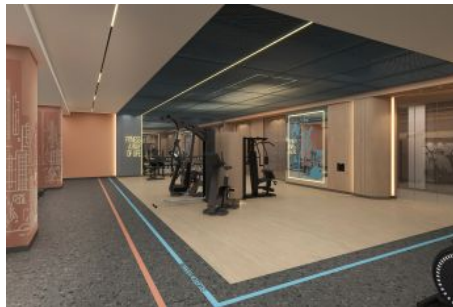

Номер объявления:f-494589-1255