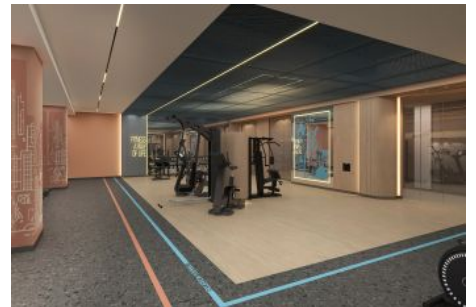

Номер объявления:f-494589-1255

Номер объявления:f-494589-1255

**G BLOK / 4.KAT - ÇATI PİYESİ 5,5+1 (C)**

**NO: 47**

5,5+1	NET
1. SALON	46,17 m <sup>2</sup>
2. MUTFAK	17,51 m <sup>2</sup>
3. ANTRE 1	6,10 m <sup>2</sup>
4. WC	3,06 m <sup>2</sup>
5. MERDİVEN	5,43 m <sup>2</sup>
6. ANTRE 2	6,16 m <sup>2</sup>
7. KORİDOR	10,24 m <sup>2</sup>
8. EBEVEYN YATAK ODASI	18,80 m <sup>2</sup>
9. GİYİME ODASI	5,51 m <sup>2</sup>
10. YATAK ODASI 1	11,75 m <sup>2</sup>
11. GİYİME ODASI	3,11 m <sup>2</sup>
12. YATAK ODASI 2	13,07 m <sup>2</sup>
13. YATAK ODASI 3	12,52 m <sup>2</sup>
14. YATAK ODASI 4	12,69 m <sup>2</sup>
15. YARDIMCI ODASI	5,99 m <sup>2</sup>
16. EBEVEYN BANYO	4,39 m <sup>2</sup>
17. YATAK ODASI 1 BANYO	4,89 m <sup>2</sup>
18. YARDIMCI ODASI BANYO	2,94 m <sup>2</sup>
19. BANYO	4,16 m <sup>2</sup>
20. ÇAMAŞIR ODASI/DOLABI	2,71 m <sup>2</sup>