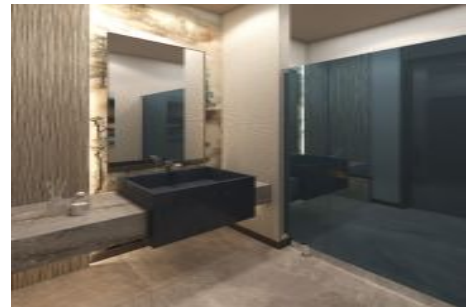

Номер объявления:f-494589-1255

Номер объявления:f-494589-1255

**G BLOK / 4.KAT - ÇATI PİYESİ 5,5+1 (C)**

**NO: 47**

| 5,5+1                    | NET                  |
|--------------------------|----------------------|
| 1. SALON                 | 46,17 m <sup>2</sup> |
| 2. MUTFAK                | 17,51 m <sup>2</sup> |
| 3. ANTRE 1               | 6,10 m <sup>2</sup>  |
| 4. WC                    | 3,06 m <sup>2</sup>  |
| 5. MERDİVEN              | 5,43 m <sup>2</sup>  |
| 6. ANTRE 2               | 6,16 m <sup>2</sup>  |
| 7. KORİDOR               | 10,24 m <sup>2</sup> |
| 8. EBEVEYN YATAK ODASI   | 18,80 m <sup>2</sup> |
| 9. GİYİME ODASI          | 5,51 m <sup>2</sup>  |
| 10. YATAK ODASI 1        | 11,75 m <sup>2</sup> |
| 11. GİYİME ODASI         | 3,11 m <sup>2</sup>  |
| 12. YATAK ODASI 2        | 13,07 m <sup>2</sup> |
| 13. YATAK ODASI 3        | 12,52 m <sup>2</sup> |
| 14. YATAK ODASI 4        | 12,69 m <sup>2</sup> |
| 15. YARDIMCI ODASI       | 5,99 m <sup>2</sup>  |
| 16. EBEVEYN BANYO        | 4,39 m <sup>2</sup>  |
| 17. YATAK ODASI 1 BANYO  | 4,89 m <sup>2</sup>  |
| 18. YARDIMCI ODASI BANYO | 2,94 m <sup>2</sup>  |
| 19. BANYO                | 4,16 m <sup>2</sup>  |
| 20. ÇAMAŞIR ODASI/DOLABI | 2,71 m <sup>2</sup>  |