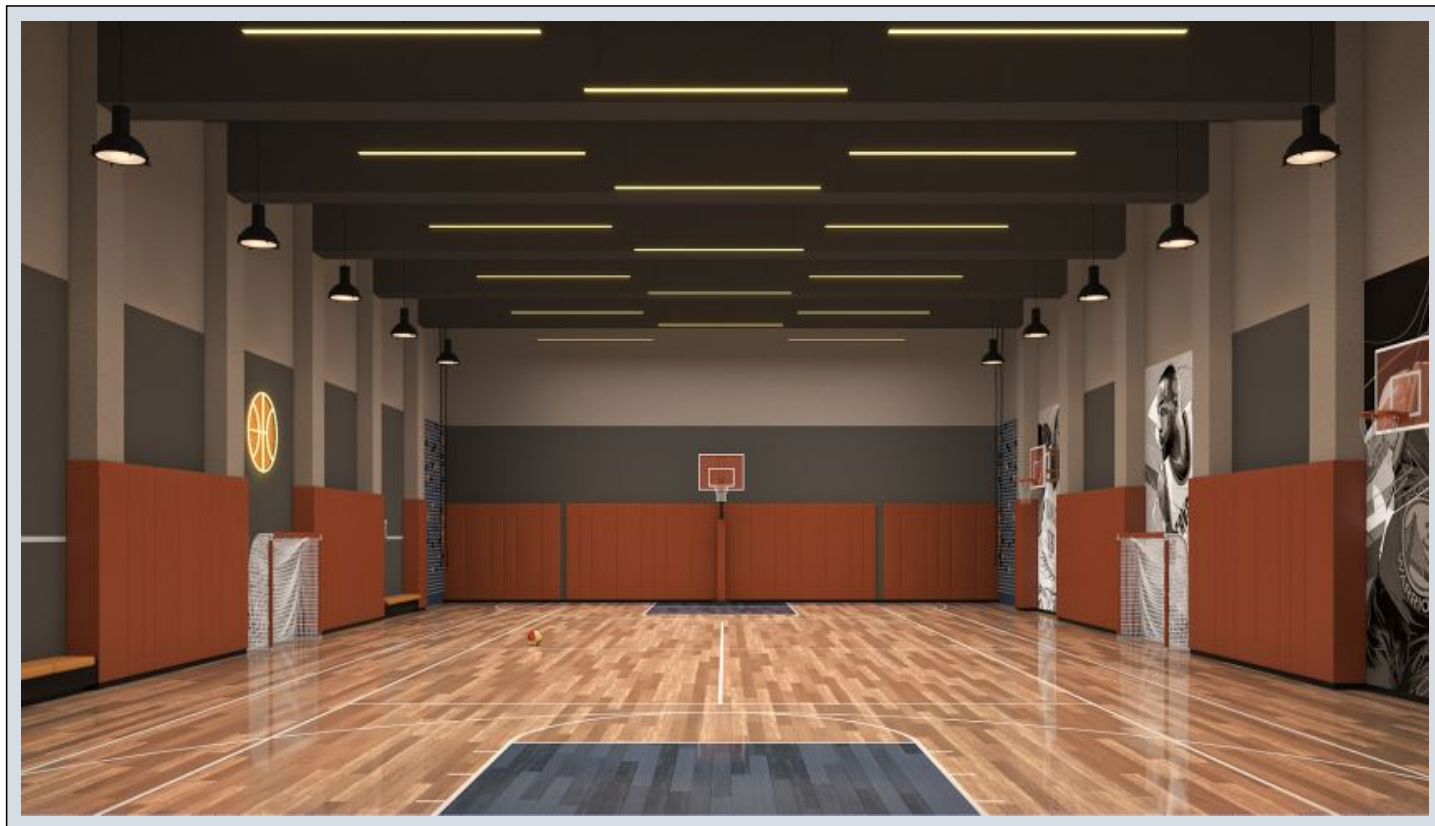

# Rooms : 5  
# Saloons : 2  
# Baths : 3  
Type of Property : Apartment Flat  
Property Condition : Brand New  
Usage Status : Empty

İsmail Can

Телефон +90 542-811 80 80

Мобильный телефон +90 542-811 80 80