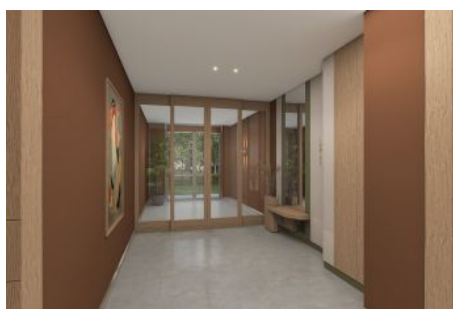

Номер объявления: f-494589-1250

Номер объявления:f-494589-1250

**G BLOK / 2.KAT 1+1**

**NO: 29**

1+1	NET
1. SALON+MUTFAK	25,72 m <sup>2</sup>
2. ANTRE	2,69 m <sup>2</sup>
3. YATAK ODASI	13,31 m <sup>2</sup>
4. GYÜNME ODASI	4,68 m <sup>2</sup>
5. BANYO	3,33 m <sup>2</sup>
6. WC	2,04 m <sup>2</sup>
7. ÇAMAŞIR ODASI/DOLABI	1,28 m <sup>2</sup>
<b>KAPALI NET ALAN</b>	<b>53,05 m<sup>2</sup></b>
<b>BALKON</b>	<b>4,80 m<sup>2</sup></b>
<b>SATIŞA ESAS BRÜT ALAN</b>	<b>80,43 m<sup>2</sup></b>
<b>DEPO TAHSİS</b>	<b>5,21 m<sup>2</sup></b>
<b>BRÜT KULLANIM ALAN</b>	<b>85,64 m<sup>2</sup></b>