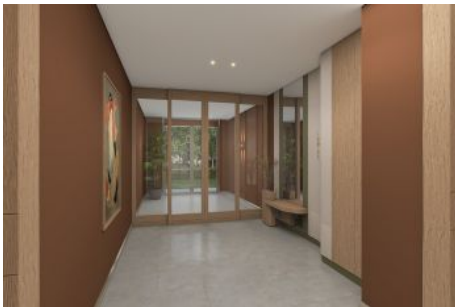

Номер объявления:f-494589-1250

**G BLOK / 2.KAT 1+1**

**NO: 29**

1+1	NET
1. SALON+MUTFAK	25,72 m <sup>2</sup>
2. ANTRE	2,69 m <sup>2</sup>
3. YATAK ODASI	13,31 m <sup>2</sup>
4. GYÜNME ODASI	4,68 m <sup>2</sup>
5. BANYO	3,33 m <sup>2</sup>
6. WC	2,04 m <sup>2</sup>
7. ÇAMAŞIR ODASI/DOLABI	1,28 m <sup>2</sup>
<b>KAPALI NET ALAN</b>	<b>53,05 m<sup>2</sup></b>
<b>BALKON</b>	<b>4,80 m<sup>2</sup></b>
<b>SATIŞA ESAS BRÜT ALAN</b>	<b>80,43 m<sup>2</sup></b>
<b>DEPO TAHSİS</b>	<b>5,21 m<sup>2</sup></b>
<b>BRÜT KULLANIM ALAN</b>	<b>85,64 m<sup>2</sup></b>