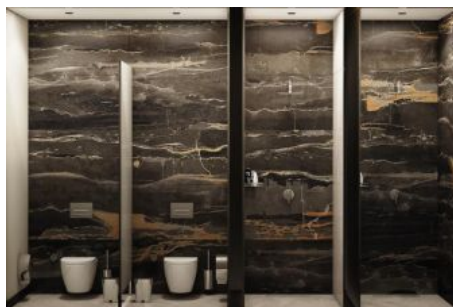

Номер обявления:f-494589-1249