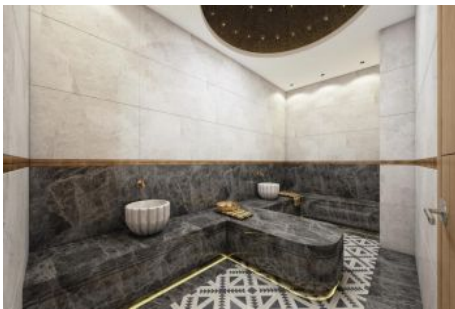

Yavuz Sultan Selim Bulvarı

Büyüçekmece /

Büyüçekmece

34528 , Istanbul

Номер обявления:f-494589-1248

KARDEN

DAİRE TİPİ **3+1** **A2**

Giriş Holü	5,02 m ²
Salon	36,55 m ²
Mutfak	13,15 m ²
Genel Banyo	3,78 m ²
Koridor	8,81 m ²
Çamaşır Odası	2,04 m ²
Yatak Odası	8,59 m ²
Yatak Odası	10,14 m ²
Ebeveyn Suiti	21,86 m ²
Ebeveyn Banyo	4,08 m ²
Balkon	4,58 m ²
Balkon	3,04 m ²
Balkon	2,36 m ²