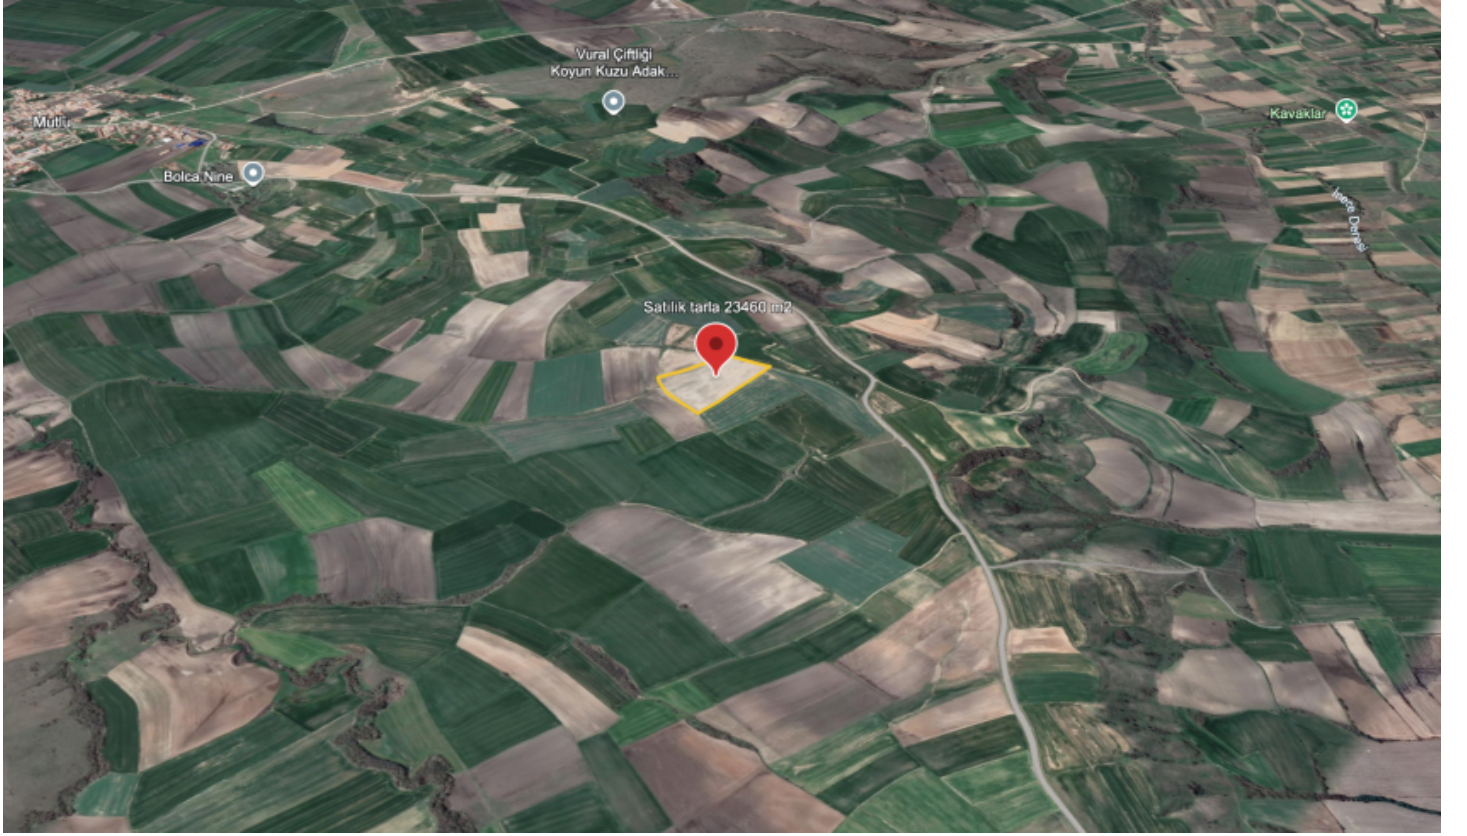

Номер объявления:f-321780-2244