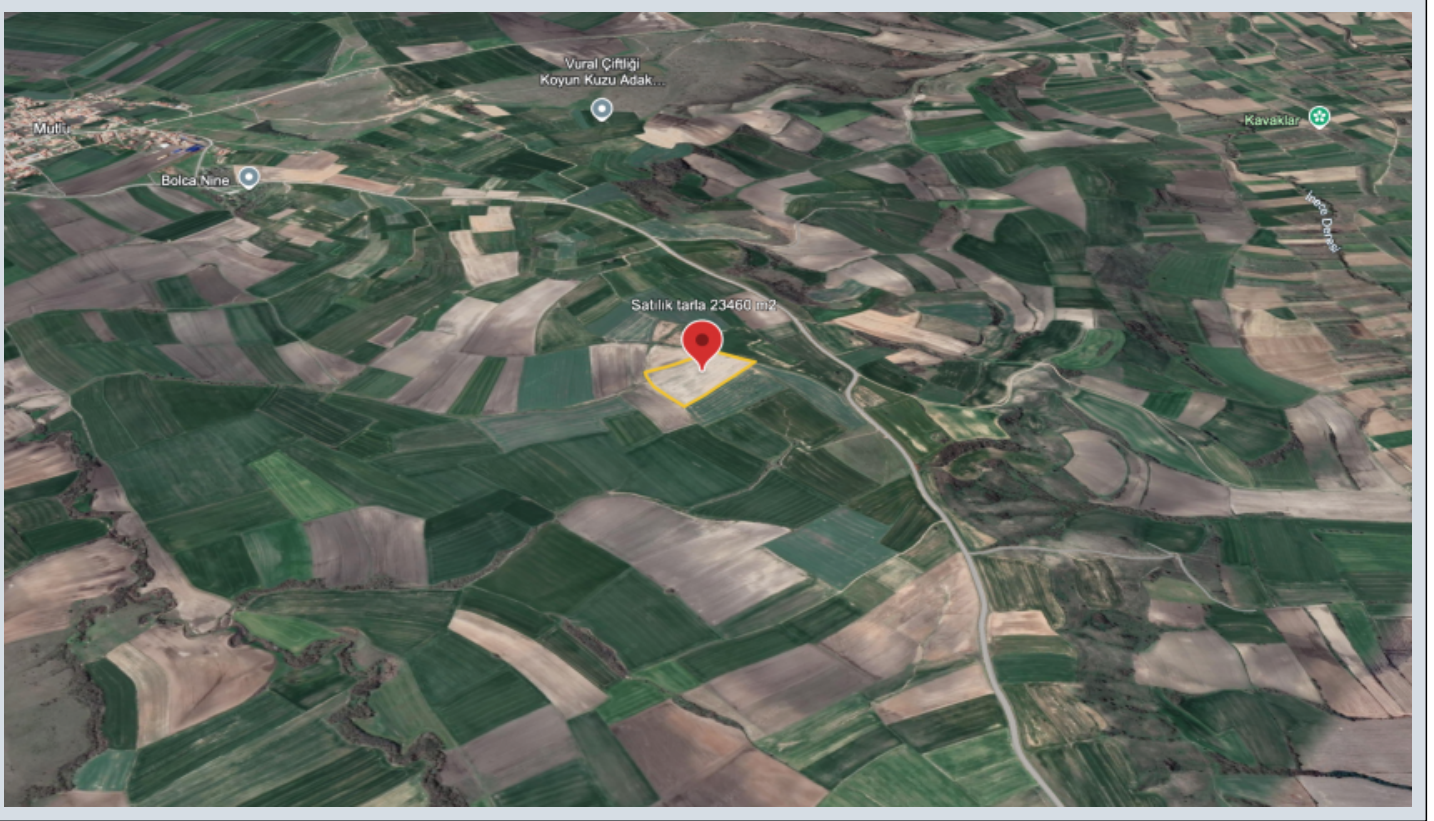

Kırklareli Babaeski Mutlu Köyü Yatırımlık Tarla Kırklareli / Babaeski

For Sale - Field 2,950,000 TL | 23,469 m2 Kırklareli / Babaeski

Housing Status : No
Change/ Exchange with Flat : No
Barter : Yes
Available to Bank Credit : No
: Kofalca
Transportation : Var
Title Deed - Area No : 104
Title Deed - Parcel No : 94

Çatalca / Köyler

34540 , İstanbul

Номер объявления: f-321780-2244

Kırklareli Babaeski İlçesi Mutlu Köyü Sınırları içinde Satılık 23,470 m2 Tek Tapu Fiyatı Çok Uygun fiyata satılık Tarla Tarım arazisi olarak verimlik topraklara yatırım yapın kazanırsınız. Görmek için önceden Randevu alınız. _____

Номер объявления: f-321780-2244

Özellik Bilgi

Çiftlik Alanı	23460 m2
İl	Kütahya
İlçe	Bakircali
Mahalle/Köy	Kutluca
Mahalle No	140000
Ada	104
Pafta	04
Tapın Alanı	23.460.00
İhtisat	Tarla
İmarat	Çiftlik
Çevre Tipi	Araç Geçirgen
Pafta	04/02/0000000