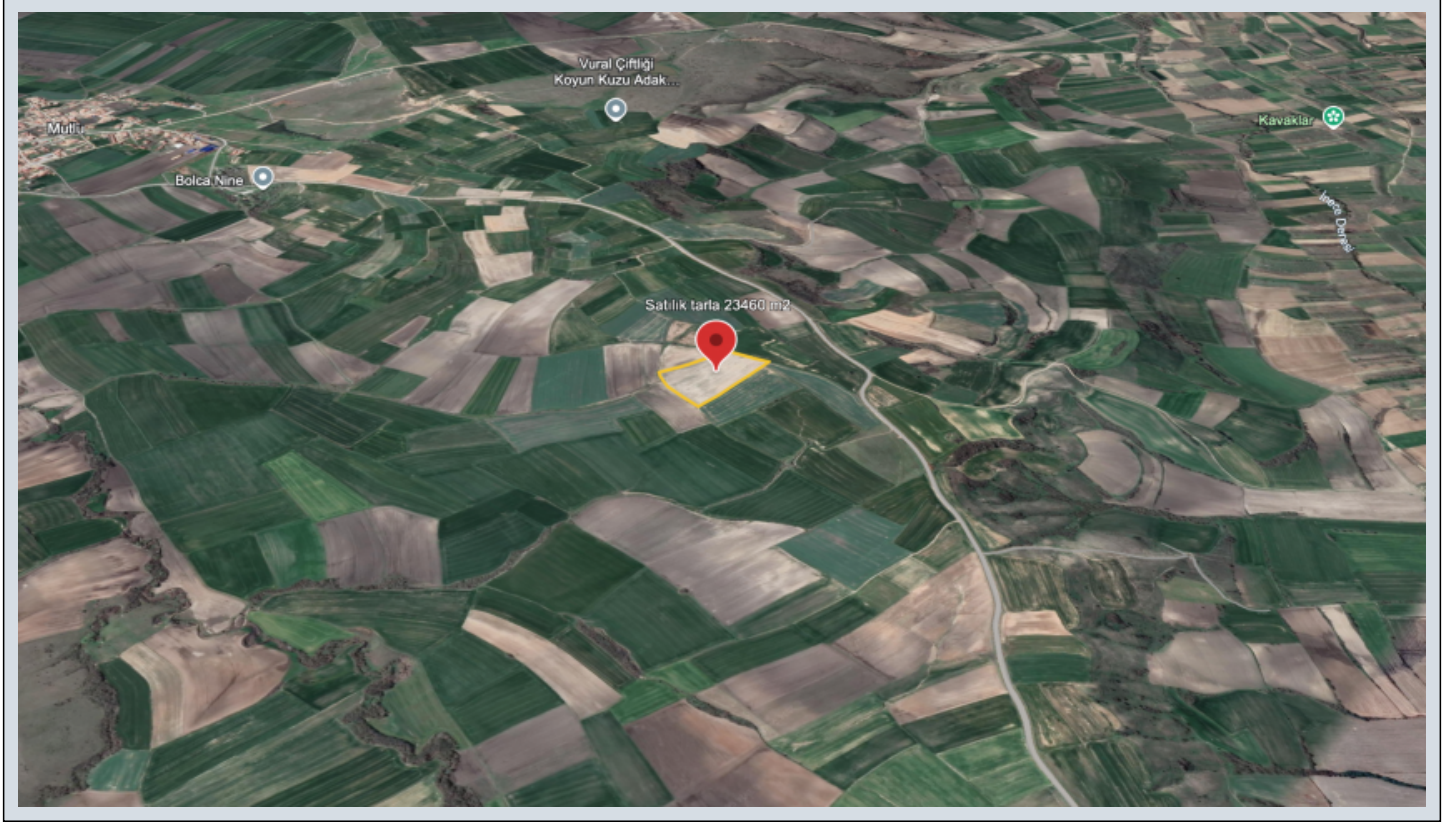

Kırklareli Babaeski Mutlu Köyü Yatırımlık Tarla Kırklareli / Babaeski

For Sale - Field 2,950,000 TL | 23,469 m2 Kırklareli / Babaeski

Housing Status : No
Change/ Exchange with Flat : No
Barter : Yes
Available to Bank Credit : No
: Kofalca
Transportation : Var
Title Deed - Area No : 104
Title Deed - Parcel No : 94

Номер объявления: f-321780-2244

Kırklareli Babaeski İlçesi Mutlu Köyü Sınırları içinde Satılık 23,470 m2 Tek Tapu Fiyatı Çok Uygun fiyata satılık Tarla Tarım arazisi olarak verimlik topraklara yatırım yapın kazanırsınız. Görmek için önceden Randevu alınız. _____

Номер объявления: f-321780-2244

Özellik Bilgi	
Çiftlik Alanı	23460 m2
İl	Kütahya
İlçe	Bakacaklı
Mahalle/Köy	Kutuluca
Mahalle No	140000
Ada	104
Pafta	04
Tapın Alanı	23.460,19
İhtisat	Tarla
İmarat	Çiftlik
Çevre Tipi	Araç Geçirmez
Pafta	01TC030000