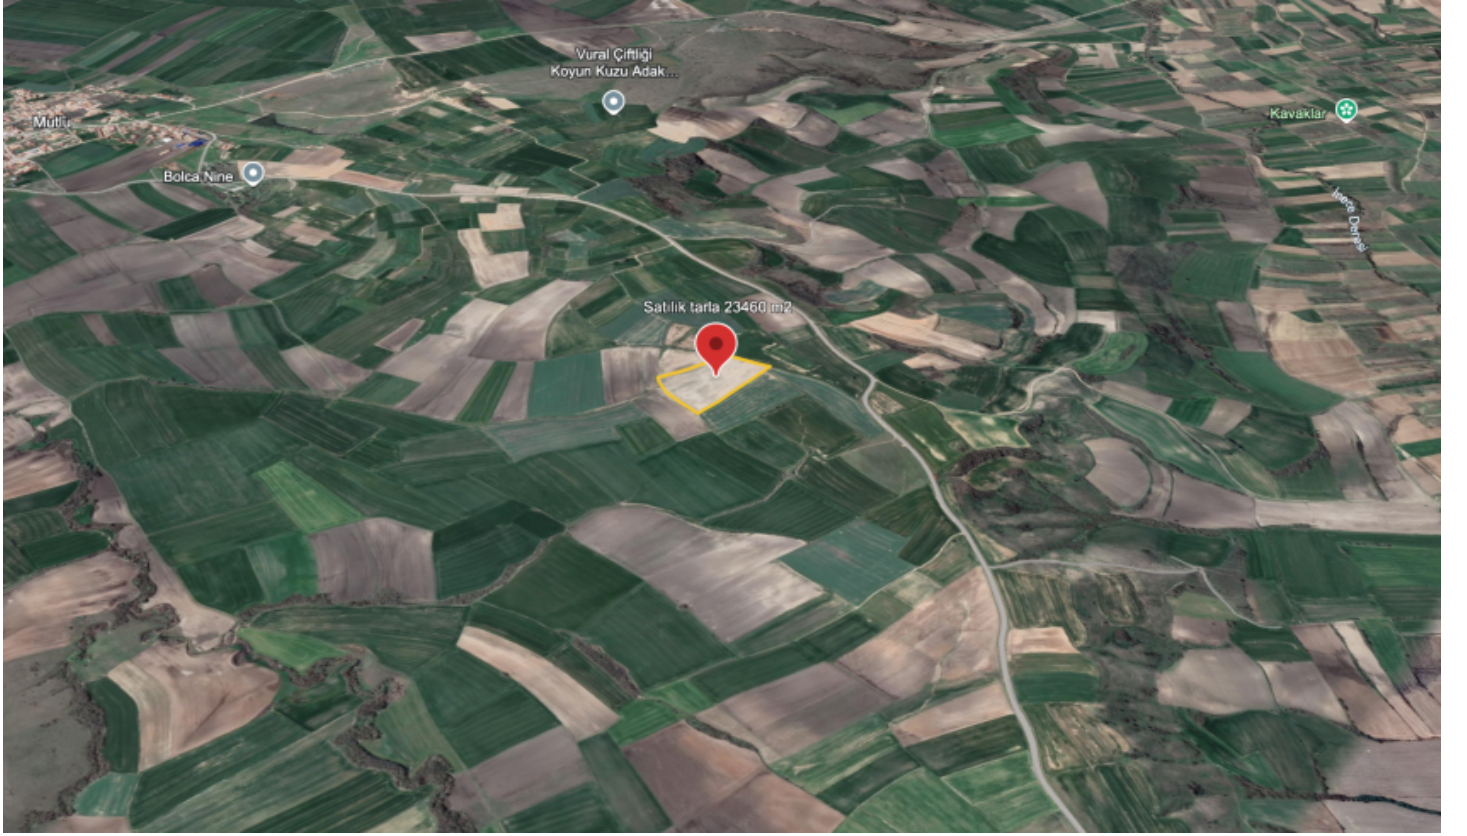

Kırklareli Babaeski Mutlu Köyü Yatırımlık Tarla Kırklareli / Babaeski

For Sale - Field 2,950,000 TL | 23,469 m2 Kırklareli / Babaeski

Housing Status : No
Change/ Exchange with Flat : No
Barter : Yes
Available to Bank Credit : No
: Kofalca
Transportation : Var
Title Deed - Area No : 104
Title Deed - Parcel No : 94

Номер объявления: f-321780-2244

Kırklareli Babaeski İlçesi Mutlu Köyü Sınırları içinde Satılık 23,470 m2 Tek Tapu Fiyatı Çok Uygun fiyata satılık Tarla Tarım arazisi olarak verimlik topraklara yatırım yapın kazanırsınız. Görmek için önceden Randevu alınız. _____

Номер объявления:f-321780-2244

Özellik Bilgi

Çiftlik Alanı	23460 m2
İl	Kütahya
İlçe	Bakacaklı
Mahalle/Köy	Kutluca
Harita Alanı	16000 m2
Ada	104
Parçesi	04
Taahhüt	25.000 TL
Yapı	Tarla
Statüsü	Çiftlik
Çevre	Arpa Tarlası
Yapı	217000 TL