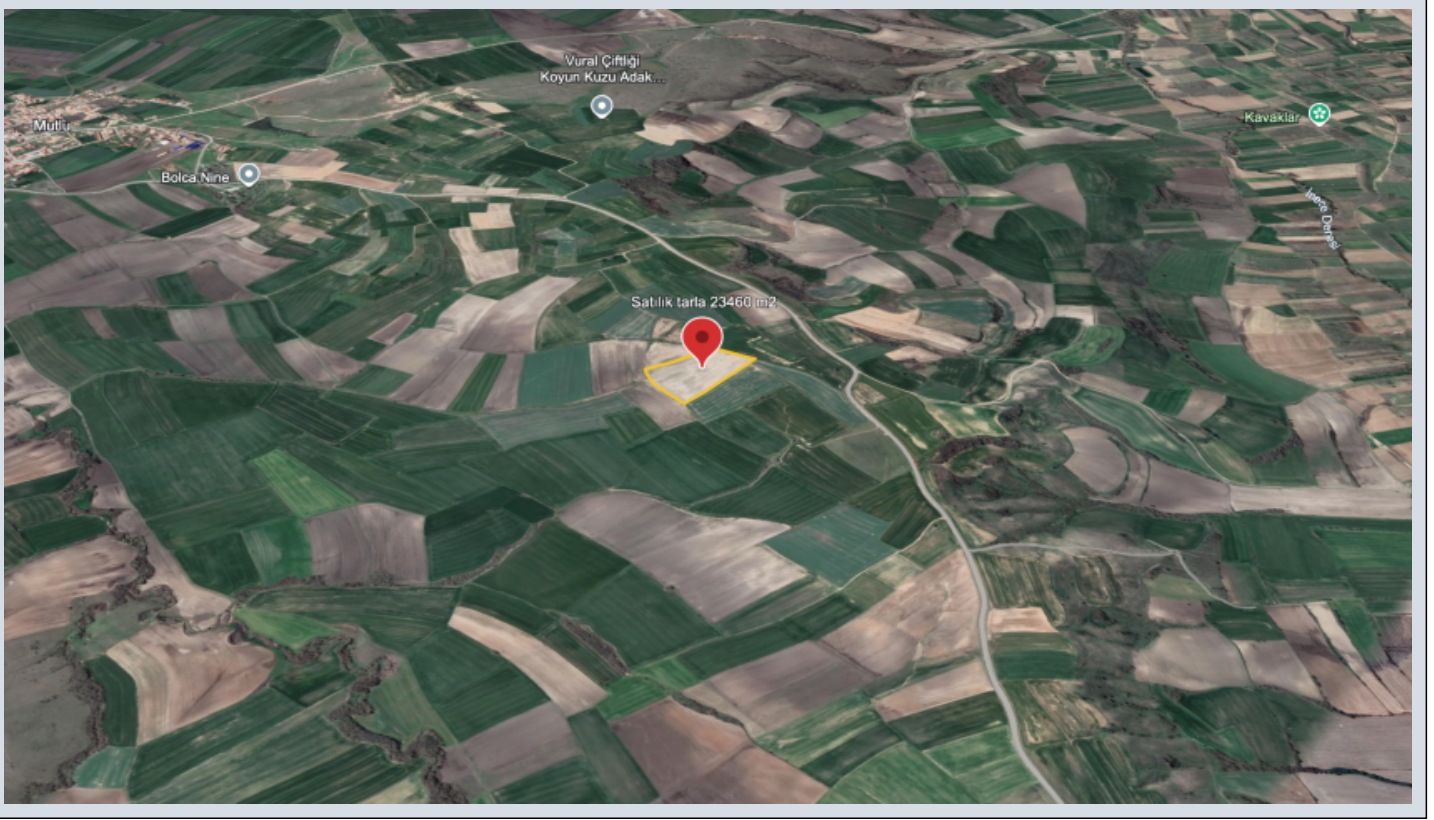

Kırklareli Babaeski Mutlu Köyü Yatırımlık Tarla Kırklareli / Babaeski

For Sale - Field 2,950,000 TL | 23,469 m2 Kırklareli / Babaeski

Housing Status : No
Change/ Exchange with Flat : No
Barter : Yes
Available to Bank Credit : No
: Kofalca
Transportation : Var
Title Deed - Area No : 104
Title Deed - Parcel No : 94

Номер объявления: f-321780-2244

Kırklareli Babaeski İlçesi Mutlu Köyü Sınırları içinde Satılık 23,470 m2 Tek Tapu Fiyatı Çok Uygun fiyata satılık Tarla Tarım arazisi olarak verimlik topraklara yatırım yapın kazanırsınız. Görmek için önceden Randevu alınız. _____

Номер объявления: f-321780-2244

Özellik Bilgi

Çiftlik Alanı	23460 m2
İl	Kütahya
İlçe	Bakacaklı
Mahalle/Köy	Kutuluca
Harita Alanı	14000 m2
Ada	104
Parçesi	84
Taahhüt	25.000 TL
Yerleşim	Tarık
Statüsü	Çiftlik
Çevre Tipi	Araç Geçirgen
Yatırım	217 TL/m2