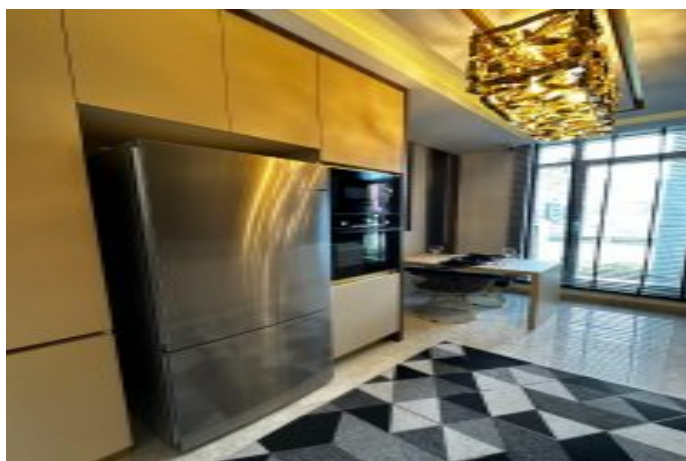

Номер обявления:f-494589-1140