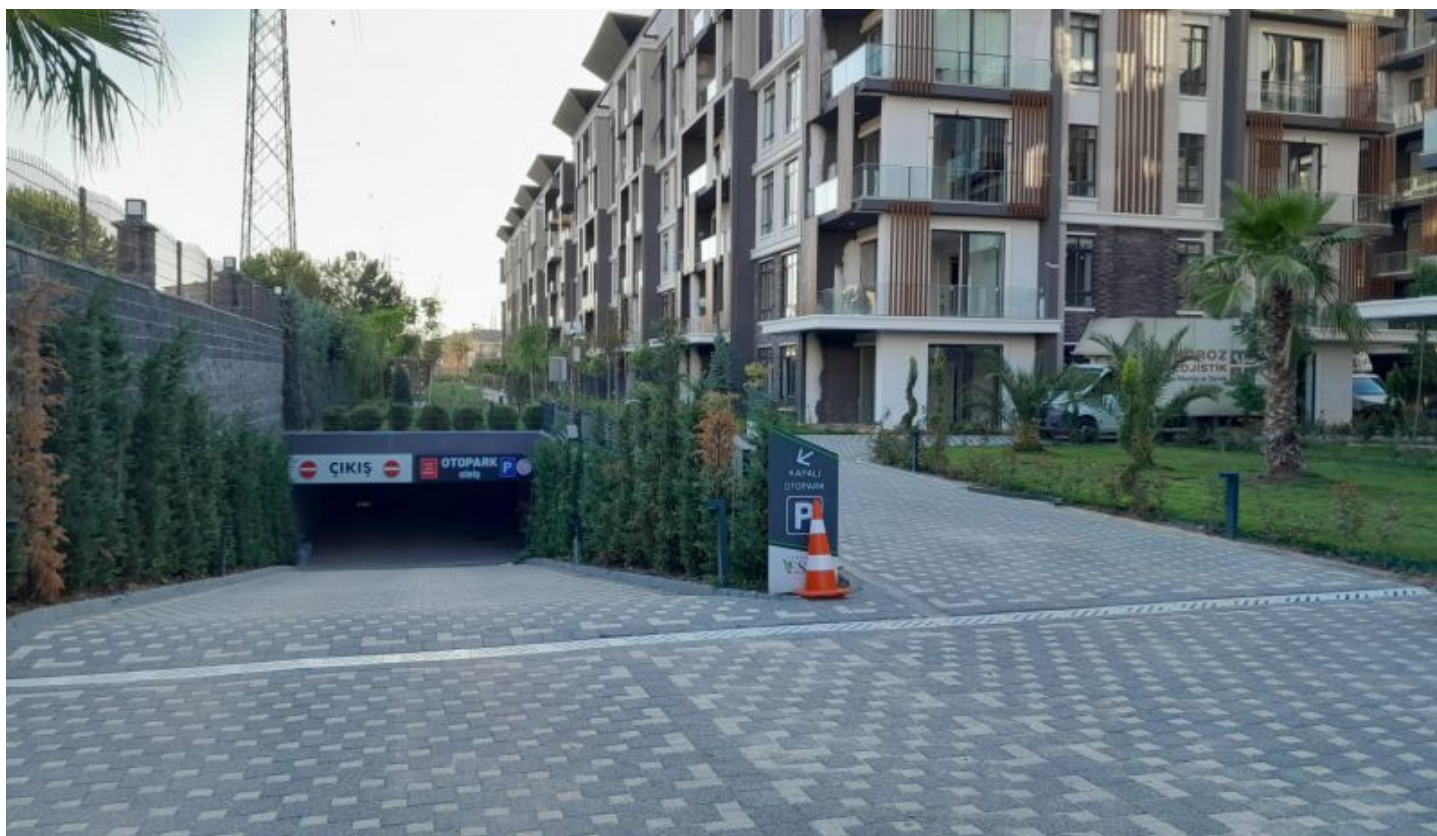

Номер обявления:f-494589-1140