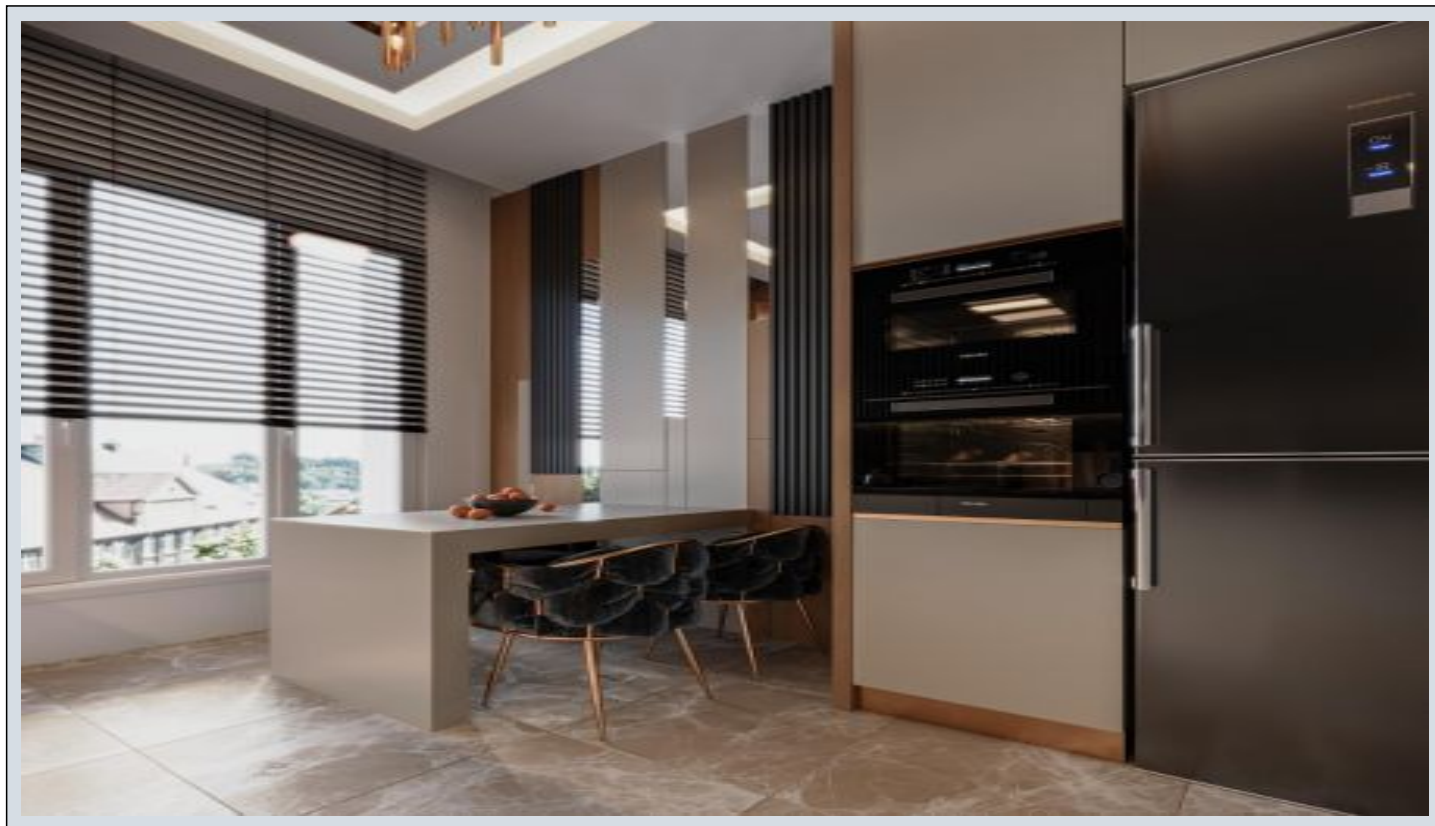

Esil Kartepe - 3+1 Roof Duplex Kocaeli / İzmit

For Sale - Apartment 318,000 \$ | 166 m2 Kocaeli / İzmit

İsmail Can

Телефон +90 542-811 80 80

Мобильный телефон +90 542-811 80 80

REALTY GALAXY

Телефон +90 542-811 80 80