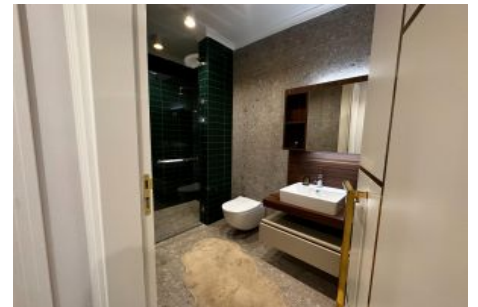

Номер объявления: f-494589-1140

3+1 TERAS DUBLEX DAIRE

| | |
|--------------------------|-------------------------|
| 1 SALON + MUTFAK + ANTRE | A: 31.50 m ² |
| 2 YATAK ODASI | A: 18.65 m ² |
| 3 WC | A: 2.00 m ² |
| 4 BALKON | A: 7.75 m ² |
| 5 EBV. YATAK ODASI | A: 24.10 m ² |
| 6 EBV. BANYO | A: 4.30 m ² |
| 7 YATAK ODASI 2 | A: 16.60 m ² |
| 8 GENEL BANYO | A: 5.40 m ² |
| 9 HOL | A: 5.45 m ² |
| 10 TERAS | A: 8.65 m ² |