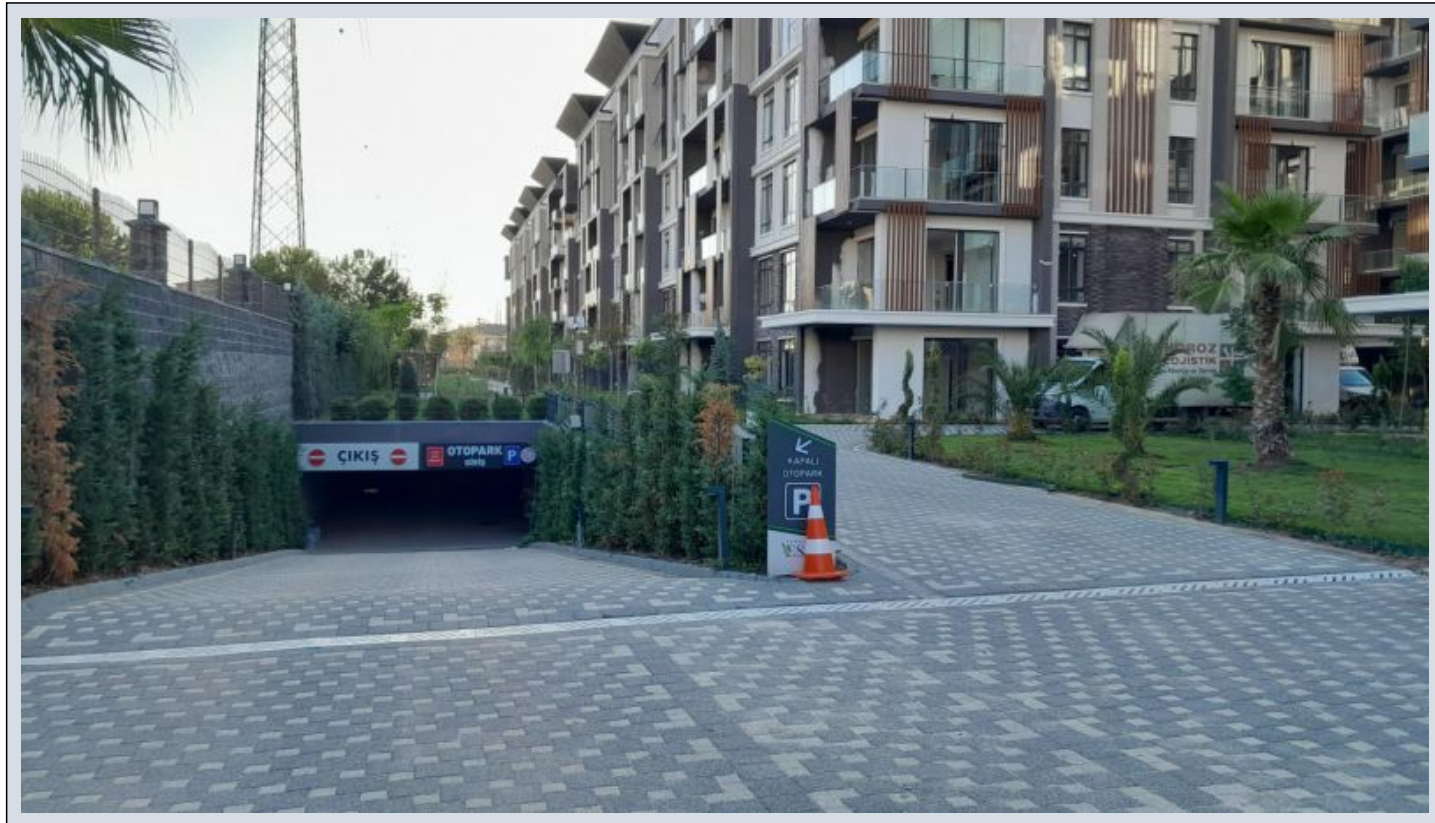

Esil Kartepe - 3+1 Roof Duplex Kocaeli / İzmit

For Sale - Apartment 318,000 \$ | 166 m2 Kocaeli / İzmit

İsmail Can

Телефон +90 542-811 80 80

Мобильный телефон +90 542-811 80 80

REALTY GALAXY

Телефон +90 542-811 80 80