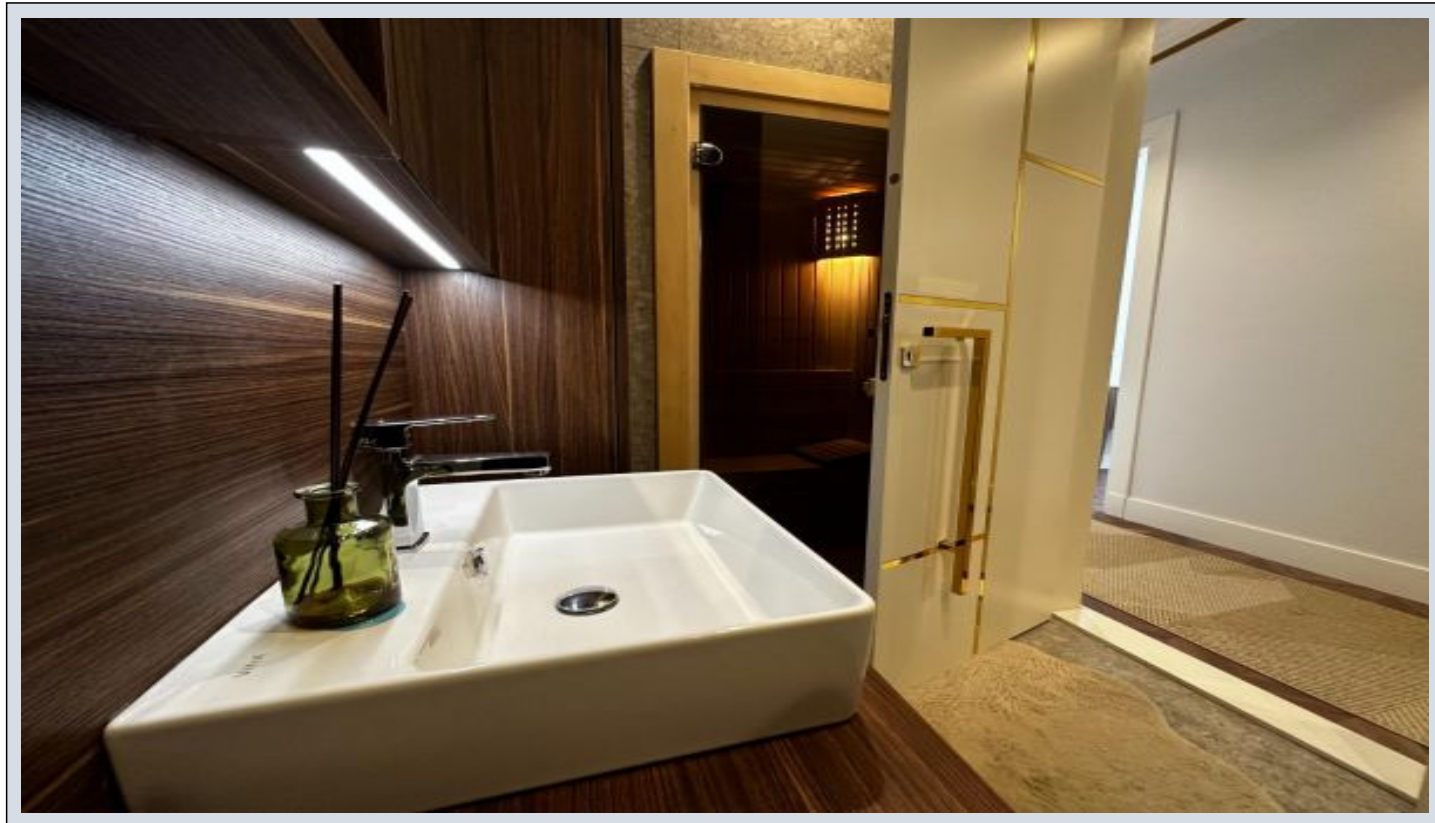

Esil Kartepe - 3+1Garden Duplex Kocaeli / İzmit

For Sale - Apartment 330,000 $ | 170 m2 Kocaeli / İzmit

İsmail Can

Телефон +90 542-811 80 80

Мобильный телефон +90 542-811 80 80

REALTY GALAXY

Телефон +90 542-811 80 80

Мобильный телефон +90 533-382 39 79

Факс +90 212-855 74 75

Yavuz Sultan Selim Bulvarı

Büyüкçekmece /

Büyüкçekmece

34528 , Istanbul