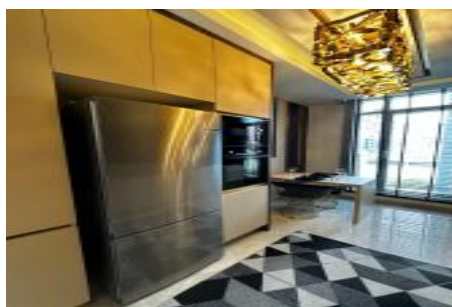

Номер объявления: f-494589-1138

**3+1 BAHÇE DUBLEX DAİRE**

1 SALON	A: 38,80 m <sup>2</sup>
2 MUTFAK	A: 12,95 m <sup>2</sup>
3 WC	A: 2,00 m <sup>2</sup>
4 ANTRE	A: 3,75 m <sup>2</sup>
5 VERANDA	A: 13,85 m <sup>2</sup>
6 EBV. YATAK ODASI	A: 16,60 m <sup>2</sup>
7 EBV. BANYO	A: 4,65 m <sup>2</sup>
8 YATAK ODASI	A: 18,85 m <sup>2</sup>
9 YATAK ODASI 2	A: 11,95 m <sup>2</sup>
10 GENEL BANYO	A: 5,10 m <sup>2</sup>
11 HOL	A: 3,65 m <sup>2</sup>
12 BALKON	A: 11,30 m <sup>2</sup>