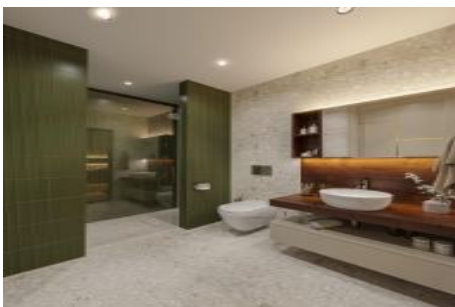

**3+1 BAHÇE DUBLEX DAİRE**

1 SALON	A: 38,80 m <sup>2</sup>
2 MUTFAK	A: 12,95 m <sup>2</sup>
3 WC	A: 2,00 m <sup>2</sup>
4 ANTRE	A: 3,75 m <sup>2</sup>
5 VERANDA	A: 13,85 m <sup>2</sup>
6 EBV. YATAK ODASI	A: 16,60 m <sup>2</sup>
7 EBV. BANYO	A: 4,65 m <sup>2</sup>
8 YATAK ODASI	A: 18,85 m <sup>2</sup>
9 YATAK ODASI 2	A: 11,95 m <sup>2</sup>
10 GENEL BANYO	A: 5,10 m <sup>2</sup>
11 HOL	A: 3,65 m <sup>2</sup>
12 BALKON	A: 11,30 m <sup>2</sup>