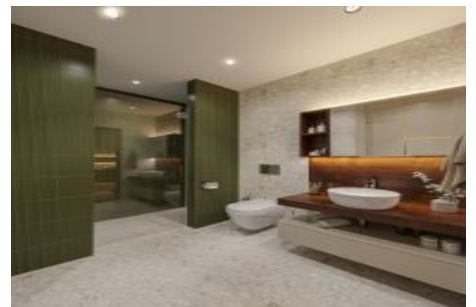

Номер обявления: f-494589-1138