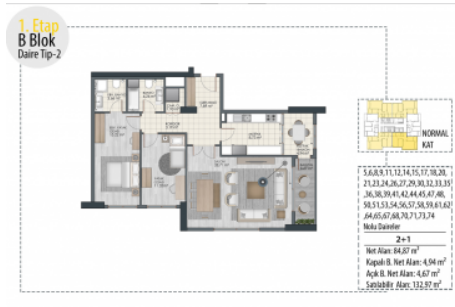

Номер объявления: f-494589-907

Номер обявления: f-494589-907

**2. Etap**  
**A Blok**  
Daire Tip-2

13,24,35,46,57,68,79,90, 101  
Nolu Daireler

**2+1**

Net Alan: 78,40 m<sup>2</sup>

Kapalı B. Net Alan: 4,12 m<sup>2</sup>

Açık B. Net Alan: 6,52 m<sup>2</sup>

Satılabilir Alan: 130,38 m<sup>2</sup>

**1. Etap**  
**B Blok**  
Daire Tip-28

3 Nolu Daire

**2+1**

Net Alan: 85,05 m<sup>2</sup>

Kapalı B. Net Alan: 4,56 m<sup>2</sup>

Teras Net Alan: 4,87 m<sup>2</sup>