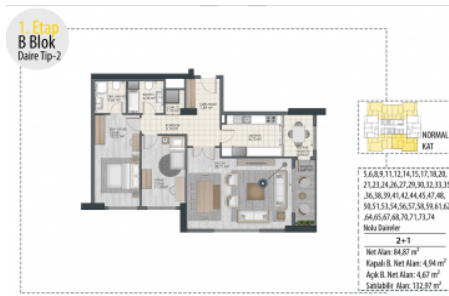

1. Etap
B Blok
Daire Tip-2B

3 Nolu Daire

2+1

Net Alan: 85,05 m²

Kapalı B. Net Alan: 4,56 m²

Teras Net Alan: 4,87 m²

Bahçe Net Alan: 20,31

Satılabilir Alan: 153,28 m²

Номер объявления: f-494589-907

2. Etap
A Blok
Daire Tip-2

13,24,35,46,57,68,79,90, 101
Nolu Daireler

2+1

Net Alan: 78,40 m²

Kapalı B. Net Alan: 4,12 m²

Açık B. Net Alan: 6,52 m²

Satılabilir Alan: 130,38 m²

1. Etap
B Blok
Daire Tip-28

3 Nolu Daire

2+1

Net Alan: 85,05 m²

Kapalı B. Net Alan: 4,56 m²

Teras Net Alan: 4,87 m²

Bahçe Net Alan: 20,31

Satılabilir Alan: 153,28 m²