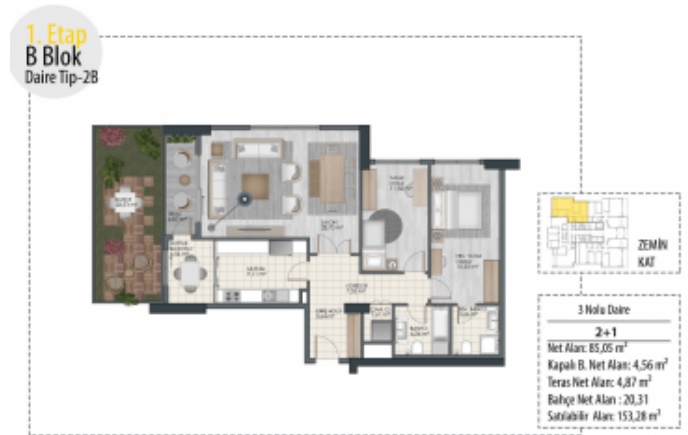

Номер объявления: f-494589-907

Номер обявления: f-494589-907

**2. Etap**  
**A Blok**  
Daire Tip-2

13,24,35,46,57,68,79,90, 101  
Nolu Daireler

**2+1**

Net Alan: 78,40 m<sup>2</sup>

Kapalı B. Net Alan: 4,12 m<sup>2</sup>