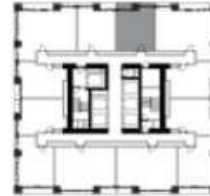

1+1 TİP 5 A BLOK

A-272		Daire : A-272	
MAHAL	NET ALAN	Blok : A Blok	Daire Tipi : 1+1 TİP 5
1 BANYO	3.75 m²	DEPO : 11	
2 ANTRE	1.26 m²		
3 SALON + MUTFAK	22.22 m²		
4 YODAN	12.52 m²		
5 BALKON	2.14 m²		
6 FR. BALKON	1.26 m²		
7 FR. BALKON	3.41 m²		
DEPO	3.88 m²		
NET ALAN : 52.74 m²			
BRÜT ALAN : 63.87 m²			
TOPLAM BRÜT ALAN : 67.77 m²