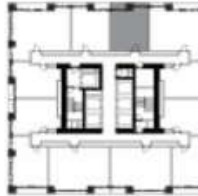

1+1 TİP 5 A BLOK

A-275		Daire : A-275	
MAHAL	NET ALAN	Blok : A Blok	Daire Tipi : 1+1 TİP 5
1 BANYO	3.75 m²	MAHAL : 22	MAHAL : 22
2 ANTRE	1.26 m²	Daire Tipi : 1+1 TİP 5	MAHAL : 22
3 SALON + MUTFAK	12.22 m²	MAHAL : 22	MAHAL : 22
4 YODAN	12.22 m²	MAHAL : 22	MAHAL : 22
5 BALKON	2.14 m²	MAHAL : 22	MAHAL : 22
6 FR. BALKON	1.26 m²	MAHAL : 22	MAHAL : 22
7 FR. BALKON	3.41 m²	MAHAL : 22	MAHAL : 22
DEPO	3.15 m²	MAHAL : 22	MAHAL : 22
NET ALAN : 32.74 m²		MAHAL : 22	MAHAL : 22
BRÜT ALAN : 33.87 m²		MAHAL : 22	MAHAL : 22
TOPLAM BRÜT ALAN : 37.77 m²		MAHAL : 22	MAHAL : 22