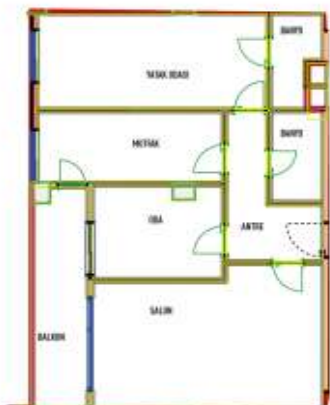

Bag. No: A-51

2+1	A BLOK 11. NORMAL KAT
Satsza Esas Daire Brüt Alanı : 107,05	

NO: A-51
N: 82,87 m²
B: 107,05 m²