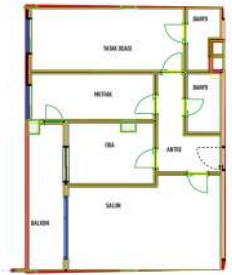

Proje No: 2-1
No: B-49
2+1 BLOK 1 NORMAL KAT
Saha Evi Daire Brüt Alan: 107,05