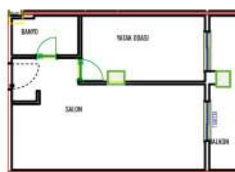

YATIRIMCI ADI: KANAL KON
YATIRIMCI ADRESI: ...
YATIRIMCI TELEFON NO: ...
YATIRIMCI E-POSTA ADRESI: ...
YATIRIMCI İMZA: ...