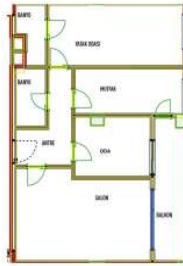

Proje No: 2-1
No: B-49
2+1 BLOK 1 NORMAL KAT
Saha Evi Daire Brüt Alan: 107,05