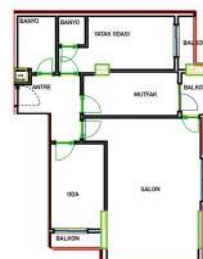

YATIRIMCI ADI: KANAL KON
YATIRIMCI ADRESI: ...
YATIRIMCI TELEFON NO: ...
YATIRIMCI E-POSTA ADRESI: ...
YATIRIMCI İMZA: ...