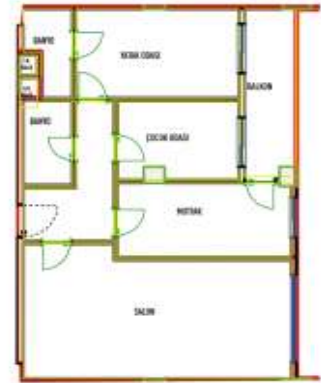

**BALKON :** 1,60

**NO :** B -22  
**N :** 43,73 m<sup>2</sup>

**Fig. Böl. No:** B-22  
**1+1 B BLOK 3.NORMAL KAT**  
**Satışa Esas Daire Brüt Alanı: 126,90**

**SALON+M :** 30,62  
**ODA :** 13,64

**Fig. Böl. No:** B-07  
**2+1 B BLOK 11.NORMAL KAT**  
**Satışa Esas Daire Brüt Alanı: 137,05**

**SALON+M :** 32,27  
**ODA :** 17,02

**Fig. Böl. No:** B-15  
**2+1 B BLOK 11.NORMAL KAT**  
**Satışa Esas Daire Brüt Alanı: 126,15**

**SALON+M :** 30,62  
**ODA :** 13,64

**Fig. Böl. No:** B-15  
**2+1 B BLOK 11.NORMAL KAT**  
**Satışa Esas Daire Brüt Alanı: 126,90**