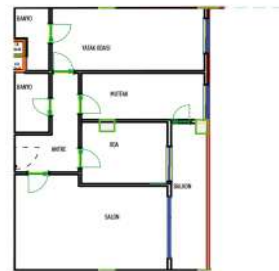

YATIRIMCI ADI: KANAL KON
YATIRIMCI ADRESI: ...
YATIRIMCI TELEFON NO: ...
YATIRIMCI E-POSTA ADRESI: ...
YATIRIMCI İMZA: ...