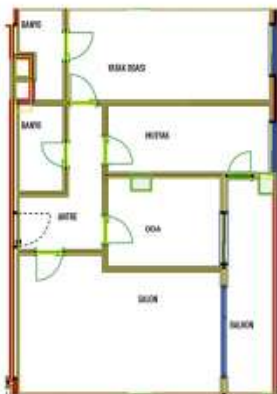

Bag. No: B-07

2+1	B BLOK 5. NORMAL KAT
Satsza Esas Daire Brüt Alanı : 107,05	

SALON	: 24,35 m²
MUTFAK	: 10,97 m²
ODA	: 11,16 m²
ODA	: 9,48 m²
ANTRE	: 11,37 m²
BANYO	: 4,32 m²
BANYO	: 1,82 m²
BALKON	: 2,88 m²
BALKON	: 1,62 m²

NO: B-07
N: 82,87 m²
B: 107,05 m²
G.B: 127,05 m²