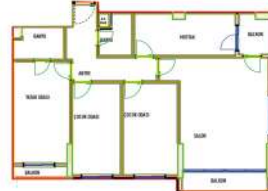

YATIRIMCI ADI: KANAL KON
YATIRIMCI ADRESI: ...
YATIRIMCI TELEFON NO: ...
YATIRIMCI E-POSTA ADRESI: ...
YATIRIMCI İMZA: ...