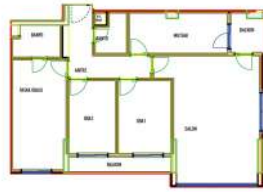

YATIRIMCI ADI: KANAL KON
YATIRIMCI ADRESI: ...
YATIRIMCI TELEFON NO: ...
YATIRIMCI E-POSTA ADRESI: ...
YATIRIMCI İMZA: ...