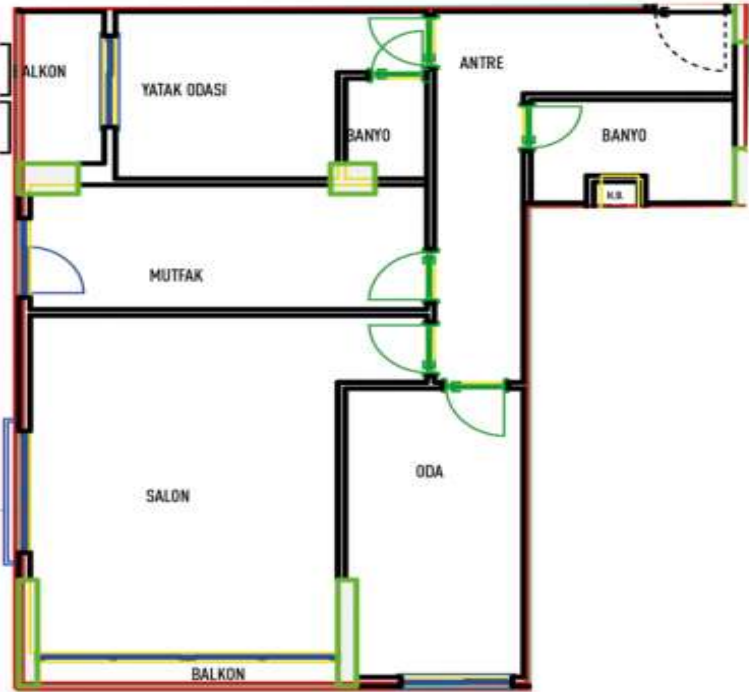

Bag. No: A-5	2+1	A BLOK 1. NORMAL KAT
Satsza Esas Daire Brüt Alanı : 106,15		

NO: A-5
N: 77,24 m²
B: 106,15 m²