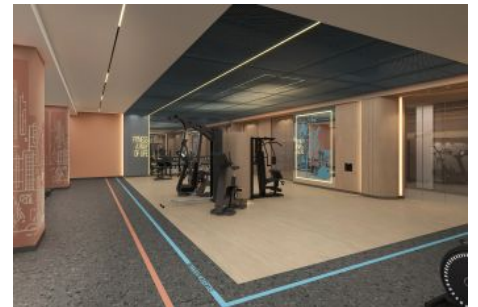

Büyüкçekmece  
34528 , İstanbul

Номер объявления:f-494589-1255

Номер объявления:f-494589-1255

**G BLOK / 4.KAT - ÇATI PİYESİ 5,5+1 (C)**

**NO: 47**

5,5+1	NET
1. SALON	46,17 m <sup>2</sup>
2. MUTFAK	17,51 m <sup>2</sup>
3. ANTRE 1	6,10 m <sup>2</sup>
4. WC	3,06 m <sup>2</sup>
5. MERDİVEN	5,43 m <sup>2</sup>
6. ANTRE 2	6,16 m <sup>2</sup>
7. KORİDOR	10,24 m <sup>2</sup>
8. EBEVEYN YATAK ODASI	18,80 m <sup>2</sup>
9. GİYİME ODASI	5,51 m <sup>2</sup>
10. YATAK ODASI 1	11,75 m <sup>2</sup>
11. GİYİME ODASI	3,11 m <sup>2</sup>
12. YATAK ODASI 2	13,07 m <sup>2</sup>
13. YATAK ODASI 3	12,52 m <sup>2</sup>
14. YATAK ODASI 4	12,69 m <sup>2</sup>
15. YARDIMCI ODASI	5,99 m <sup>2</sup>
16. EBEVEYN BANYO	4,39 m <sup>2</sup>
17. YATAK ODASI 1 BANYO	4,89 m <sup>2</sup>
18. YARDIMCI ODASI BANYO	2,94 m <sup>2</sup>
19. BANYO	4,16 m <sup>2</sup>
20. ÇAMAŞIR ODASI/DOLABI	2,71 m <sup>2</sup>