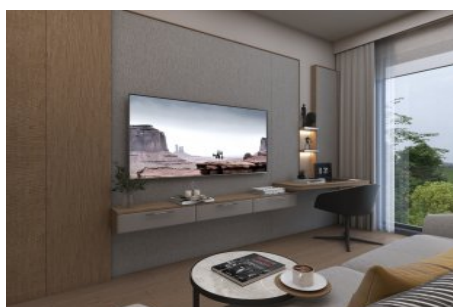

Номер объявления:f-494589-1255