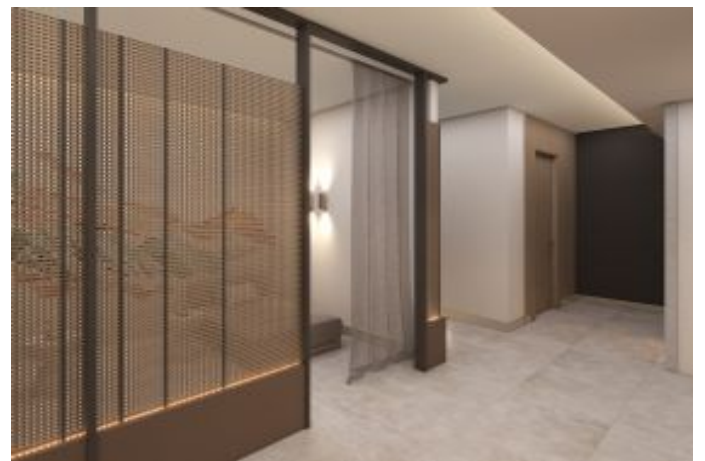

Büyüкçekmece  
34528 , İstanbul

Номер объявления:f-494589-1255

Номер объявления:f-494589-1255

**G BLOK / 4.KAT - ÇATI PİYESİ 5,5+1 (C)**

**NO: 47**

5,5+1	NET
1. SALON	46,17 m <sup>2</sup>
2. MUTFAK	17,51 m <sup>2</sup>
3. ANTRE 1	6,10 m <sup>2</sup>
4. WC	3,06 m <sup>2</sup>
5. MERDİVEN	5,43 m <sup>2</sup>
6. ANTRE 2	6,16 m <sup>2</sup>
7. KORİDOR	10,24 m <sup>2</sup>
8. EBEVEYN YATAK ODASI	18,80 m <sup>2</sup>
9. GİYİME ODASI	5,51 m <sup>2</sup>
10. YATAK ODASI 1	11,75 m <sup>2</sup>
11. GİYİME ODASI	3,11 m <sup>2</sup>
12. YATAK ODASI 2	13,07 m <sup>2</sup>
13. YATAK ODASI 3	12,52 m <sup>2</sup>
14. YATAK ODASI 4	12,69 m <sup>2</sup>
15. YARDIMCI ODASI	5,99 m <sup>2</sup>
16. EBEVEYN BANYO	4,39 m <sup>2</sup>
17. YATAK ODASI 1 BANYO	4,89 m <sup>2</sup>
18. YARDIMCI ODASI BANYO	2,94 m <sup>2</sup>
19. BANYO	4,16 m <sup>2</sup>
20. ÇAMAŞIR ODASI/DOLABI	2,71 m <sup>2</sup>