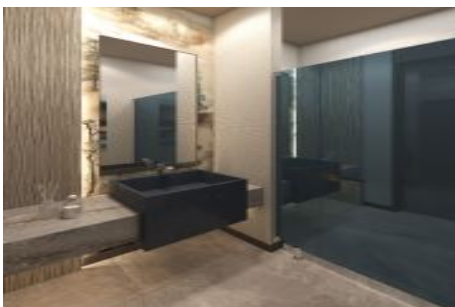

Büyüкçekmece  
34528 , İstanbul

Номер объявления:f-494589-1255

Номер объявления:f-494589-1255

**G BLOK / 4.KAT - ÇATI PİYESİ 5,5+1 (C)**

**NO: 47**

5,5+1	NET
1. SALON	46,17 m <sup>2</sup>
2. MUTFAK	17,51 m <sup>2</sup>
3. ANTRE 1	6,10 m <sup>2</sup>
4. WC	3,06 m <sup>2</sup>
5. MERDİVEN	5,43 m <sup>2</sup>
6. ANTRE 2	6,16 m <sup>2</sup>
7. KORİDOR	10,24 m <sup>2</sup>
8. EBEVEYN YATAK ODASI	18,80 m <sup>2</sup>
9. GİYİME ODASI	5,51 m <sup>2</sup>
10. YATAK ODASI 1	11,75 m <sup>2</sup>
11. GİYİME ODASI	3,11 m <sup>2</sup>
12. YATAK ODASI 2	13,07 m <sup>2</sup>
13. YATAK ODASI 3	12,52 m <sup>2</sup>
14. YATAK ODASI 4	12,69 m <sup>2</sup>
15. YARDIMCI ODASI	5,99 m <sup>2</sup>
16. EBEVEYN BANYO	4,39 m <sup>2</sup>
17. YATAK ODASI 1 BANYO	4,89 m <sup>2</sup>
18. YARDIMCI ODASI BANYO	2,94 m <sup>2</sup>
19. BANYO	4,16 m <sup>2</sup>
20. ÇAMAŞIR ODASI/DOLABI	2,71 m <sup>2</sup>