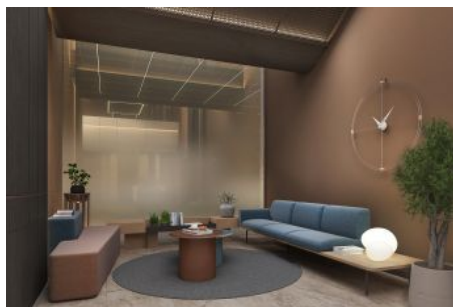

Büyüкçekmece  
34528 , İstanbul

Номер объявления:f-494589-1255

Номер объявления:f-494589-1255

**G BLOK / 4.KAT - ÇATI PİYESİ 5,5+1 (C)**

**NO: 47**

5,5+1	NET
1. SALON	46,17 m <sup>2</sup>
2. MUTFAK	17,51 m <sup>2</sup>
3. ANTRE 1	6,10 m <sup>2</sup>
4. WC	3,06 m <sup>2</sup>
5. MERDİVEN	5,43 m <sup>2</sup>
6. ANTRE 2	6,16 m <sup>2</sup>
7. KORİDOR	10,24 m <sup>2</sup>
8. EBEVEYN YATAK ODASI	18,80 m <sup>2</sup>
9. GİYİME ODASI	5,51 m <sup>2</sup>
10. YATAK ODASI 1	11,75 m <sup>2</sup>
11. GİYİME ODASI	3,11 m <sup>2</sup>
12. YATAK ODASI 2	13,07 m <sup>2</sup>
13. YATAK ODASI 3	12,52 m <sup>2</sup>
14. YATAK ODASI 4	12,69 m <sup>2</sup>
15. YARDIMCI ODASI	5,99 m <sup>2</sup>
16. EBEVEYN BANYO	4,39 m <sup>2</sup>
17. YATAK ODASI 1 BANYO	4,89 m <sup>2</sup>
18. YARDIMCI ODASI BANYO	2,94 m <sup>2</sup>
19. BANYO	4,16 m <sup>2</sup>
20. ÇAMAŞIR ODASI/DOLABI	2,71 m <sup>2</sup>