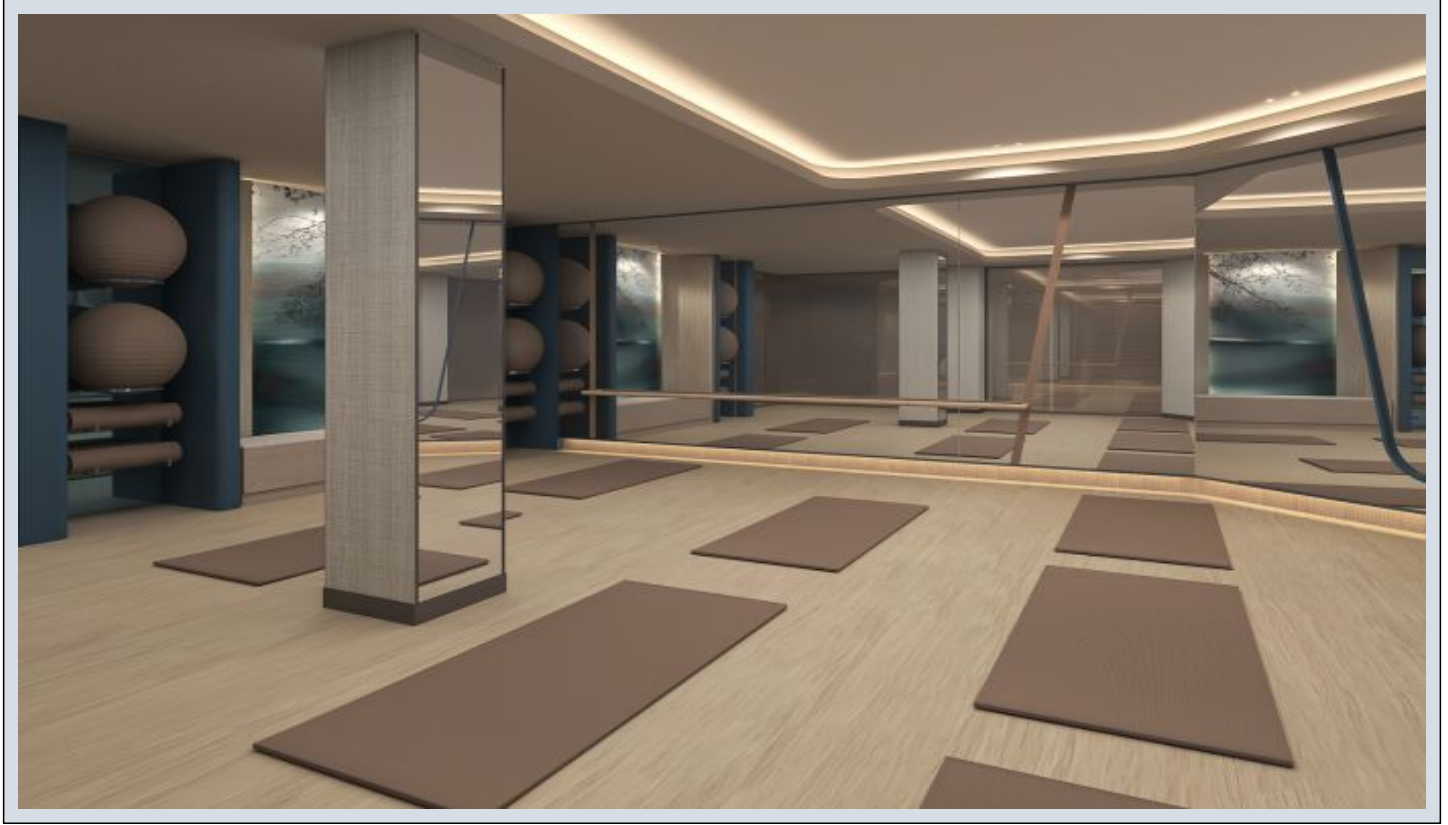

## Next Level Kemer - 2.5+1 İstanbul / Eyüp

Satılık - Apartman Dairesi 35,454,000 TL | 140 m2 İstanbul / Eyüp

Oda Sayısı : 2  
Salon Sayısı : 2  
Banyo Sayısı : 2  
Yapının Şekli : Apartman Dairesi  
Yapının Durumu : Sıfır  
Kullanım Durumu : Boş