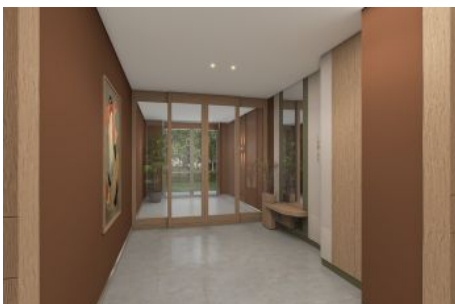

İlan No:f-494589-1253