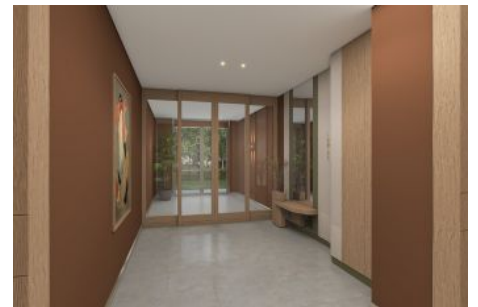

Büyüкçekmece /

Büyüкçekmece

34528 , İstanbul

Номер объявления: f-494589-1253

Номер обявления: f-494589-1253

G BLOK / ZEMİN KAT 4,5+1 (A4)

NO: 10

| 4,5+1 | NET |
|--------------------------|----------------------|
| 1. SALON | 41,82 m ² |
| 2. MÜTFAK | 12,12 m ² |
| 3. KORİDÖR | 10,00 m ² |
| 4. ANTRE | 7,11 m ² |
| 5. EBEVEYN YATAK ODASI | 19,68 m ² |
| 6. GİYİME ODASI | 6,50 m ² |
| 7. YATAK ODASI 1 | 11,40 m ² |
| 8. YATAK ODASI 2 | 12,10 m ² |
| 9. YATAK ODASI 3 | 12,26 m ² |
| 10. YARDIMCI ODASI | 4,25 m ² |
| 11. ÇAMAŞIR ODASI/DOLABI | 0,60 m ² |
| 12. EBEVEYN BANYO | 4,55 m ² |
| 13. BANYO | 3,68 m ² |
| 14. YARDIMCI ODASI BANYO | 2,79 m ² |
| 15. WC | 3,53 m ² |