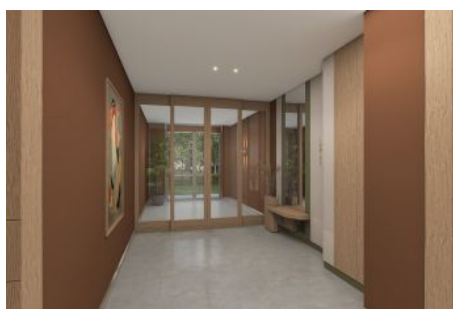

Advert No:f-494589-1252