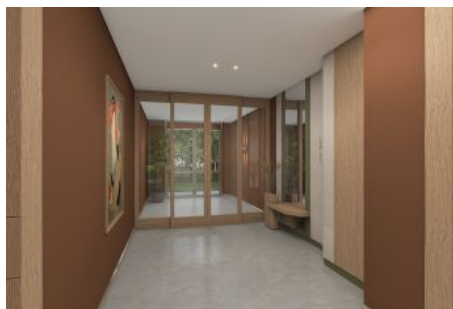

Номер объявления:f-494589-1252