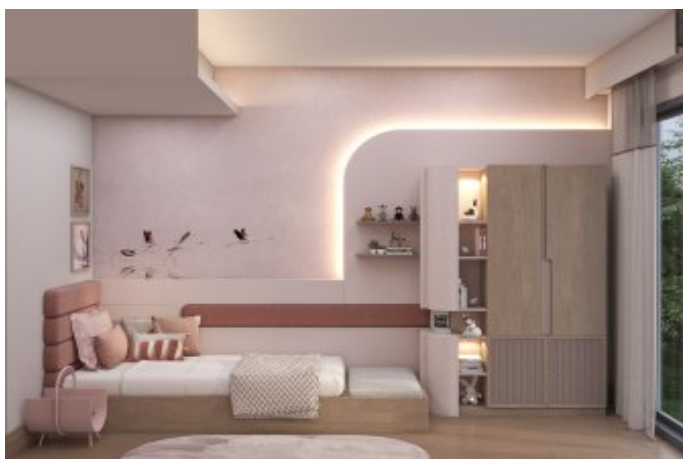

Номер объявления: f-494589-1251