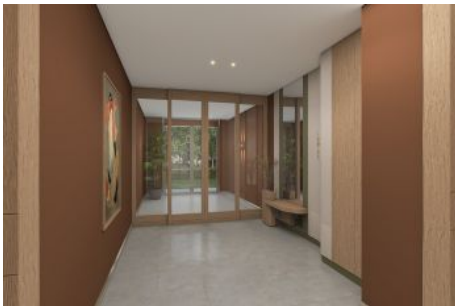

Номер обявления:f-494589-1251